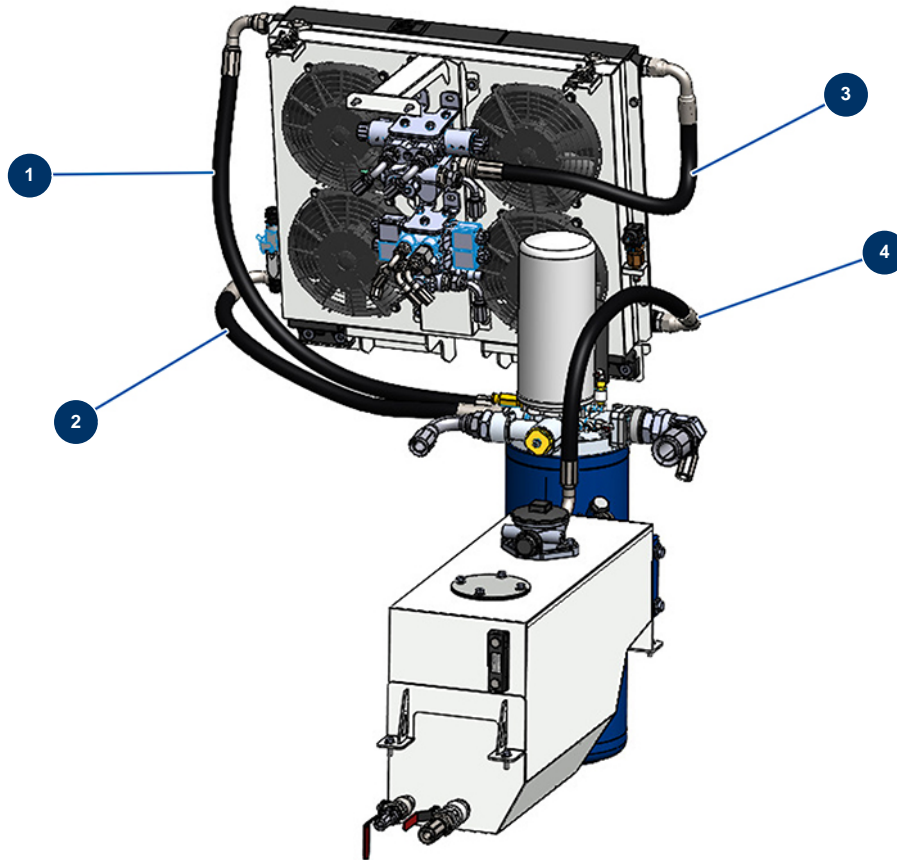

Máquina de bombeo X-SCREED D60 - stage V 42kW - Mangueras del radiador

Détails des pièces

Pos.	Référence	Désignation
1	20720	Flexible separador aceite U a radiador -superior- X-SCREED D60
2	20577	
3	20588	
4	20589	