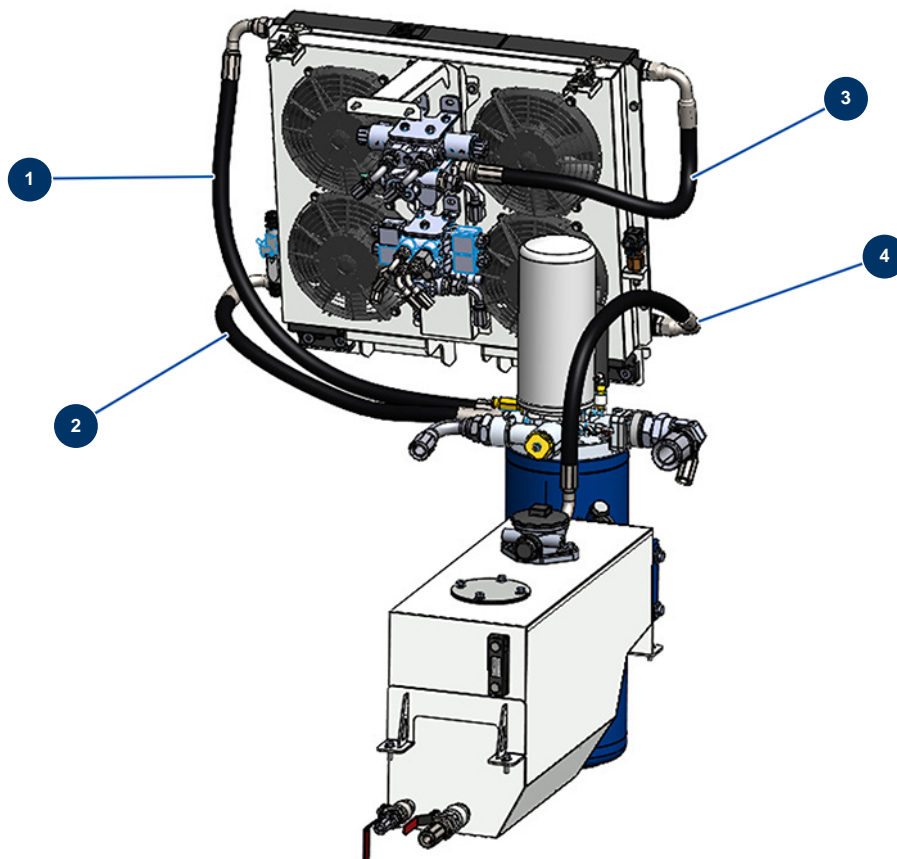

Machine à chape sèche X-SCREED D60 - stage V 42kW - Flexibles radiateur

Détails des pièces

Pos.	Référence	Désignation
1	20720	1
2	20577	2
3	20588	3
4	20589	4