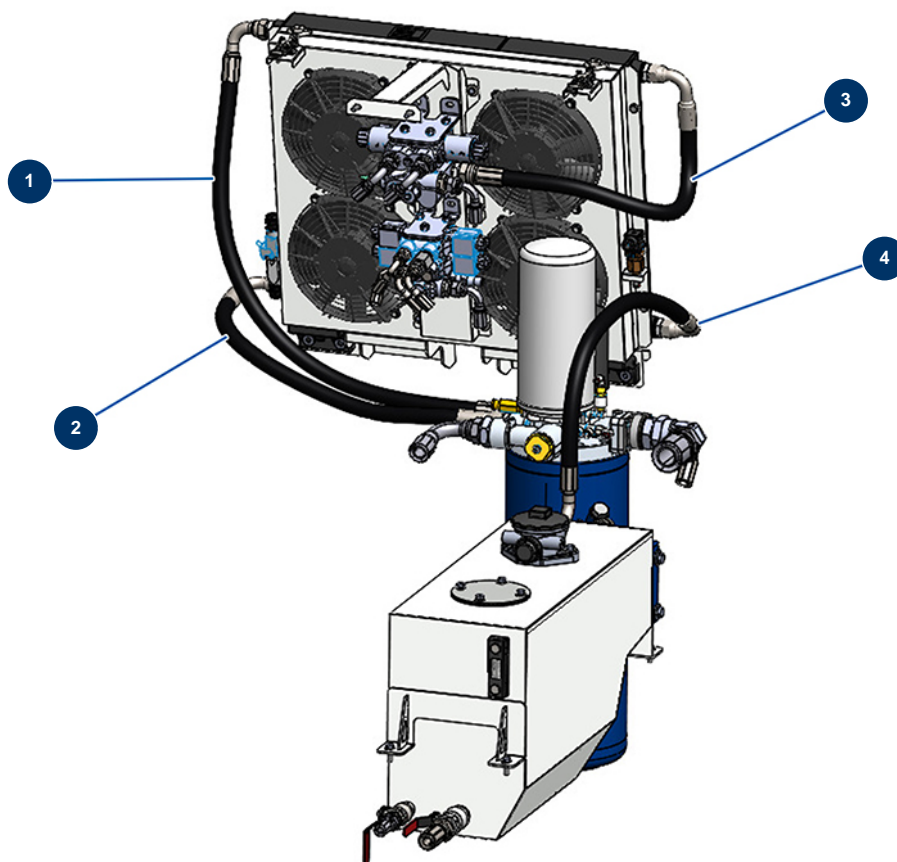

Macchina per massetto secco X-SCREED D60 - stage V 42kW - Tubi flessibili del radiatore

Détails des pièces

Pos.	Référence	Désignation
1	20720	
2	20577	
3	20588	
4	20589	