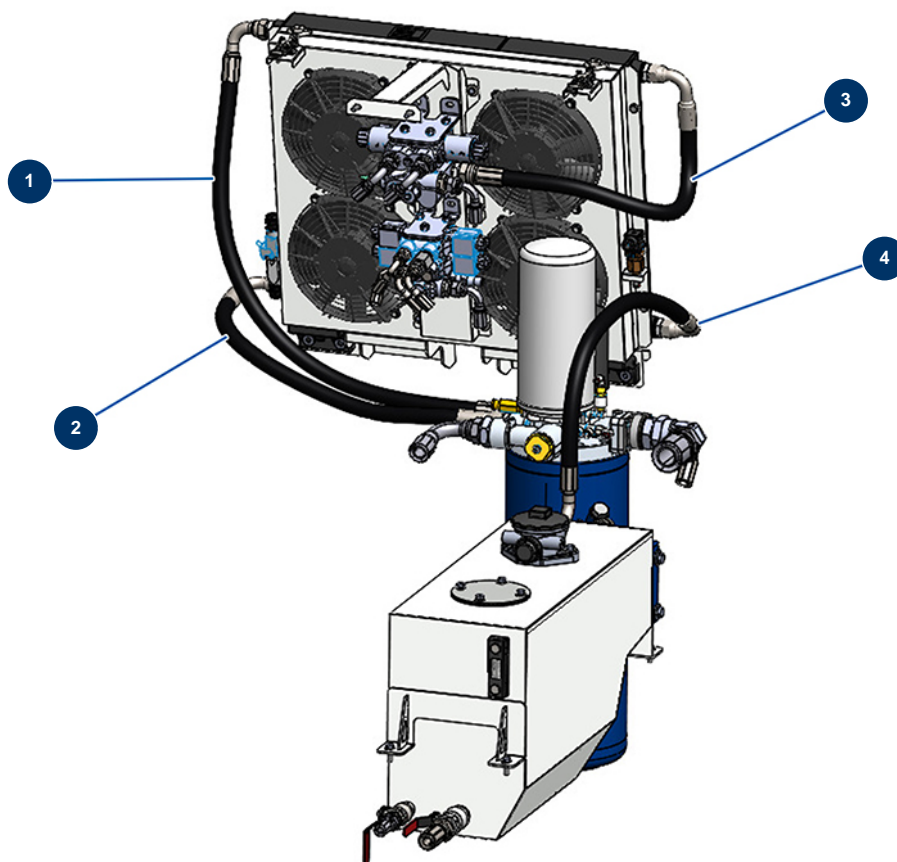

Macchina per massetto secco X-SCREED D60 - stage V 42kW - Tubi flessibili del radiatore

Détails des pièces

Pos.	Référence	Désignation
1	20720	1
2	20577	2
3	20588	3
4	20589	4