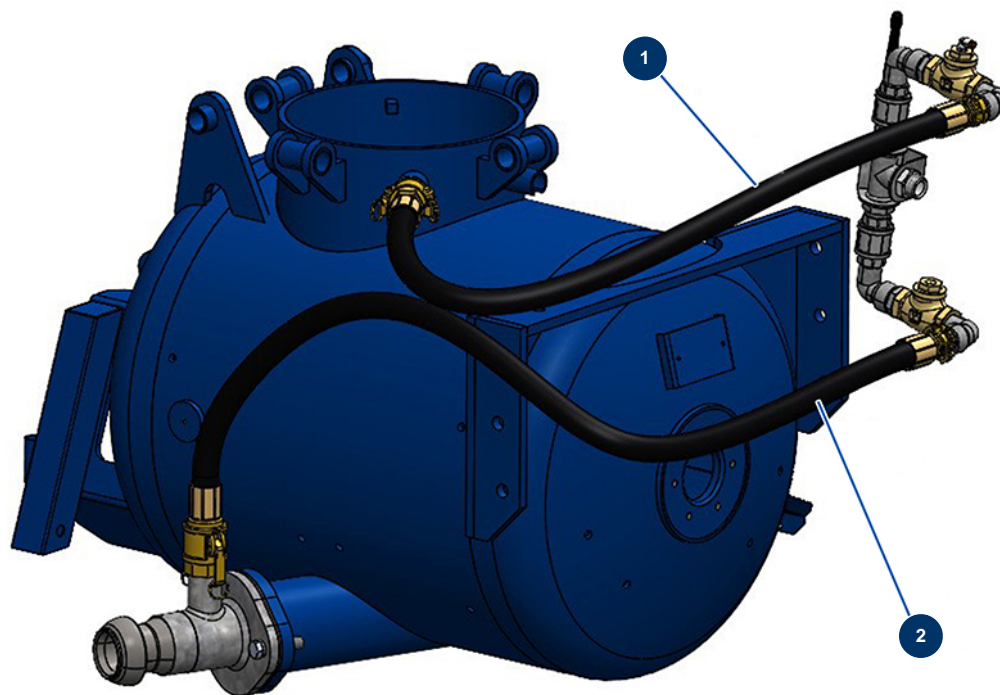

Trockenestrichmaschine X-SCREED D60 - stage V 42kW - Schläuche Lufteinlass und -auslass

Détails des pièces

Pos.	Référence	Désignation
1	20574	1
2	20575	2