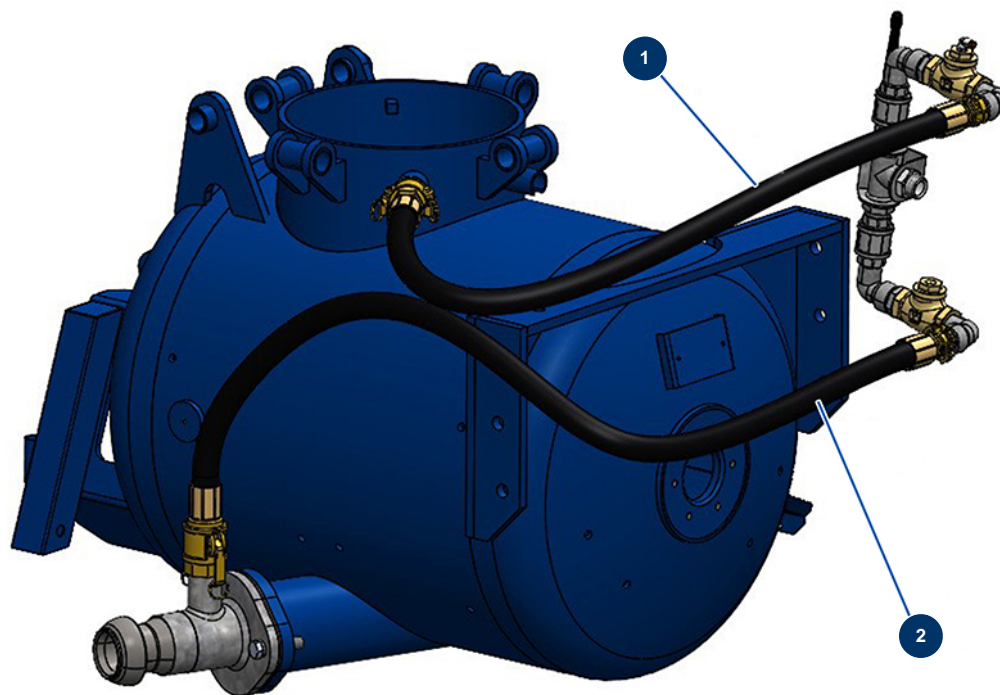

Trockenestrichmaschine X-SCREED D60 - stage V 42kW - Schläuche Lufteinlass und -auslass

Détails des pièces

Pos.	Référence	Désignation
1	20574	
2	20575	