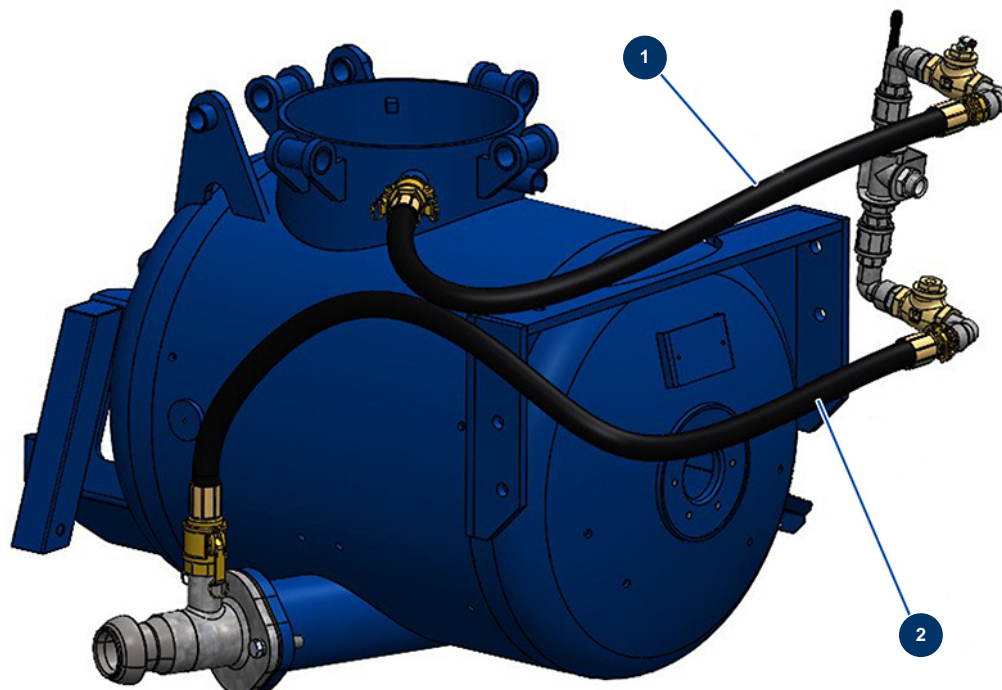

ockenestrichmaschine X-SCREED D60 - stage V 42kW - Schläuche Lufteinlass und -ausla

Détails des pièces

Pos.	Référence		Désignation
1	20574	1	
2	20575	2	