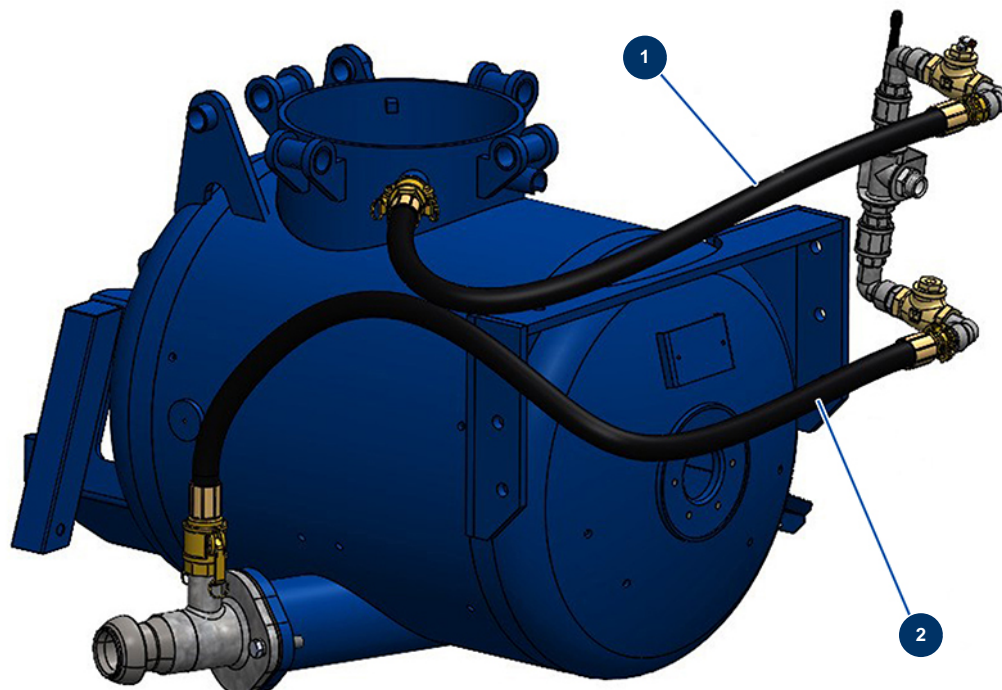

**X-SCREED D60 dry screed machine - stage V 42kW - Air inlet and outlet hoses**

**Détails des pièces**

Pos.	Référence	Désignation
1	20574	
2	20575	