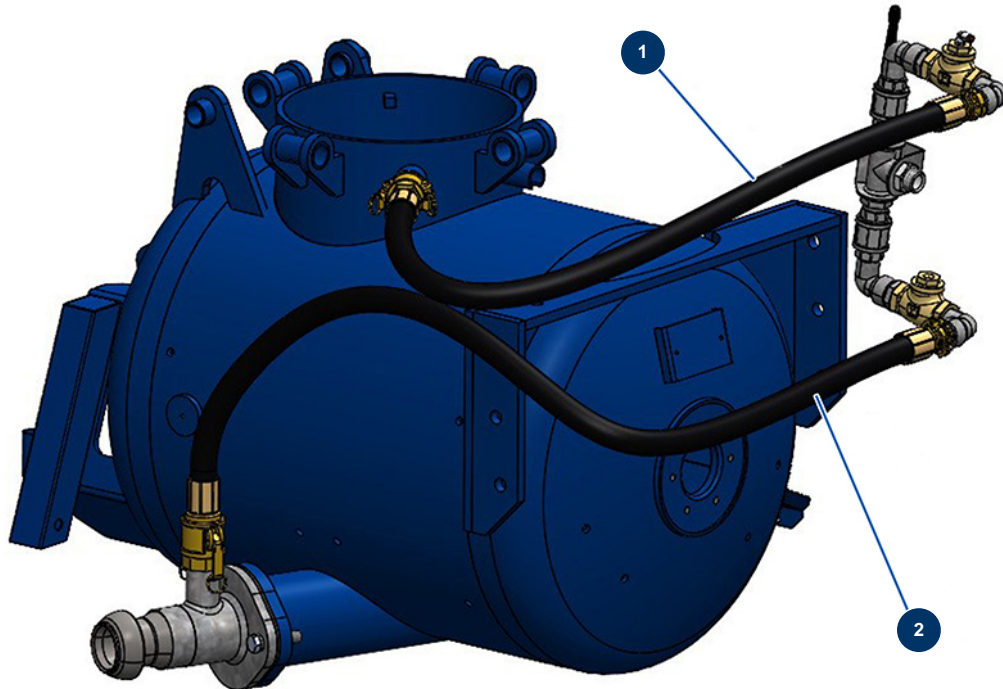

X-SCREED D60 dry screed machine - stage V 42kW - Air inlet and outlet hoses

Détails des pièces

Pos.	Référence	Désignation
1	20574	1
2	20575	2