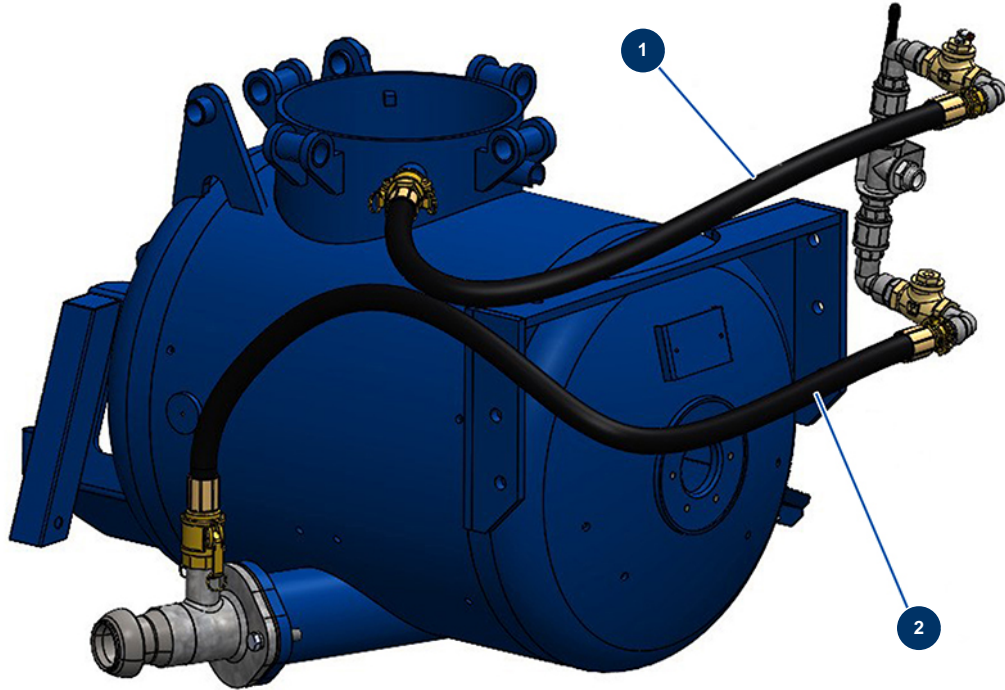

X-SCREED D60 dry screed machine - stage V 42kW - Air inlet and outlet hoses

Détails des pièces

Pos.	Référence	Désignation
1	20574	1
2	20575	2