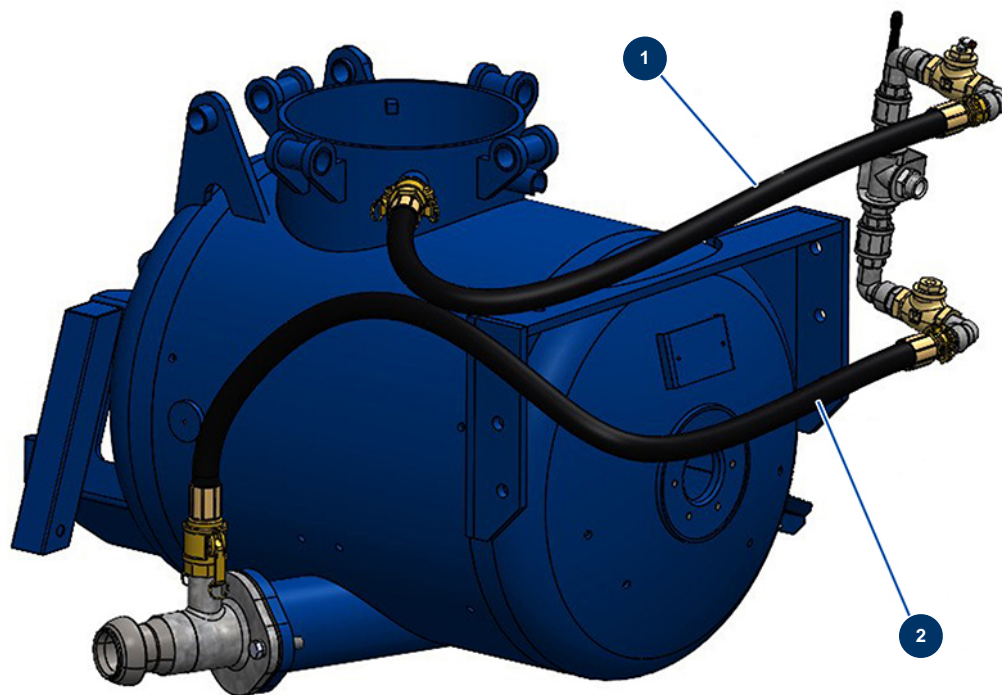

Máquina de bombeo X-SCREED D60 - stage V 42kW - Mangueras de entrada y salida de aire

Détails des pièces

Pos.	Référence	Désignation
1	20574	
2	20575	