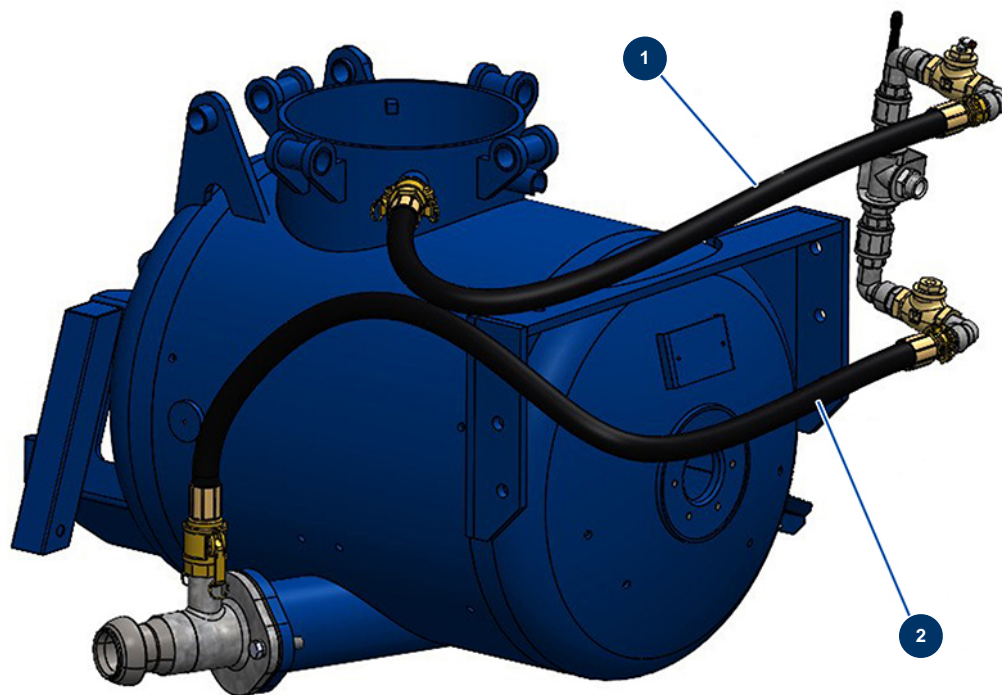

## Máquina de bombeo X-SCREED D60 - stage V 42kW - Mangueras de entrada y salida de aire

### Détails des pièces

Pos.	Référence	Désignation
1	20574	1
2	20575	2