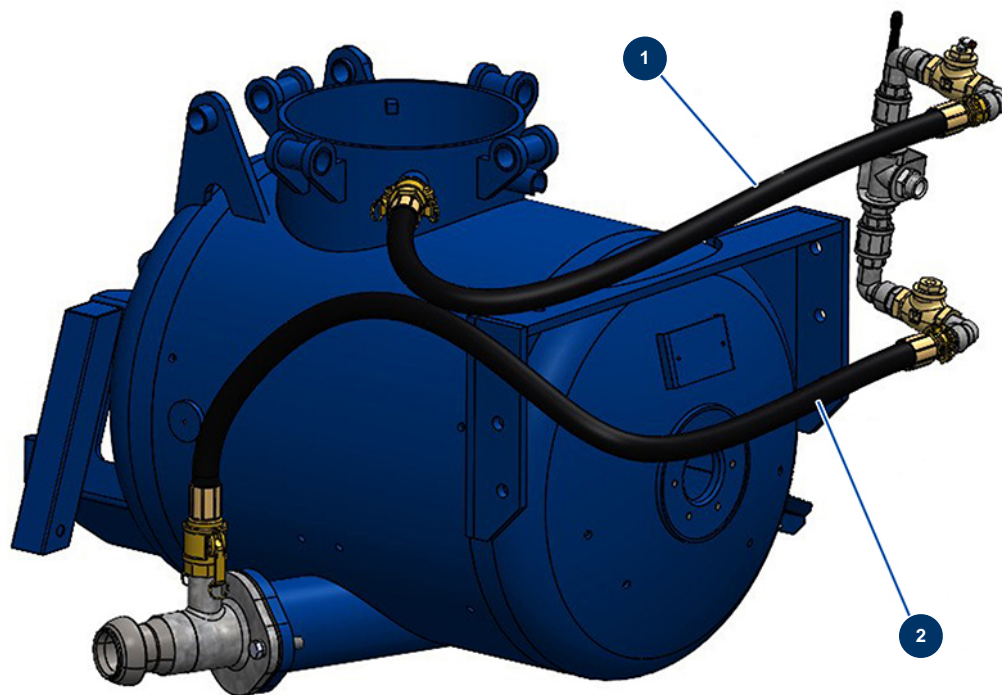

Macchina per massetto secco X-SCREED D60 - stage V 42kW - Tubi di ingresso e uscita dell'aria

Détails des pièces

Pos.	Référence	Désignation
1	20574	
2	20575	