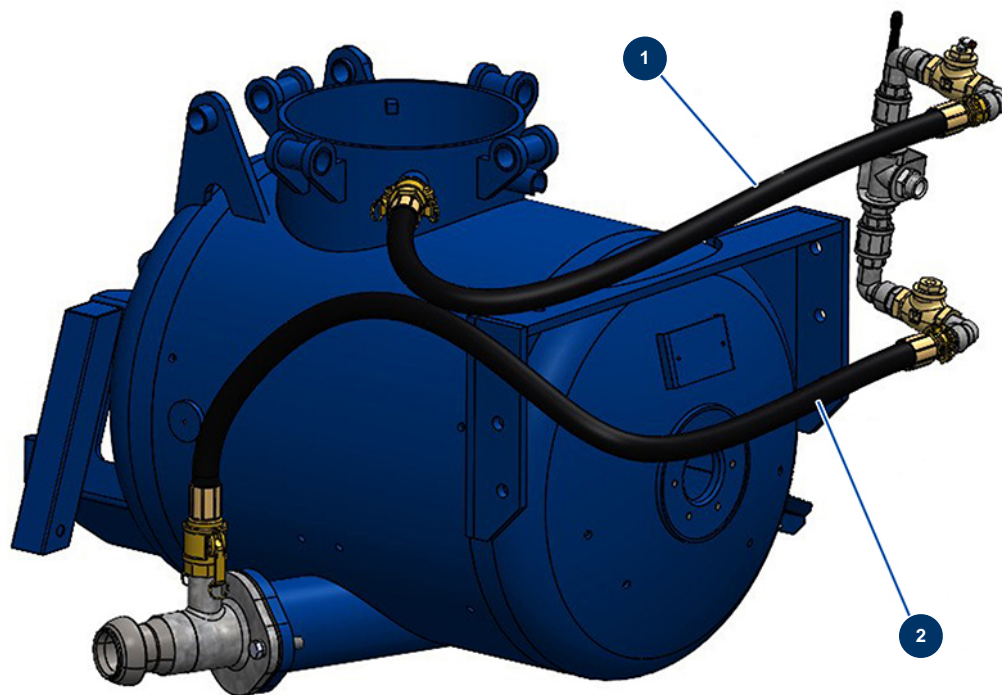

## Macchina per massetto secco X-SCREED D60 - stage V 42kW - Tubi di ingresso e uscita dell'aria

### Détails des pièces

Pos.	Référence	Désignation
1	20574	1
2	20575	2