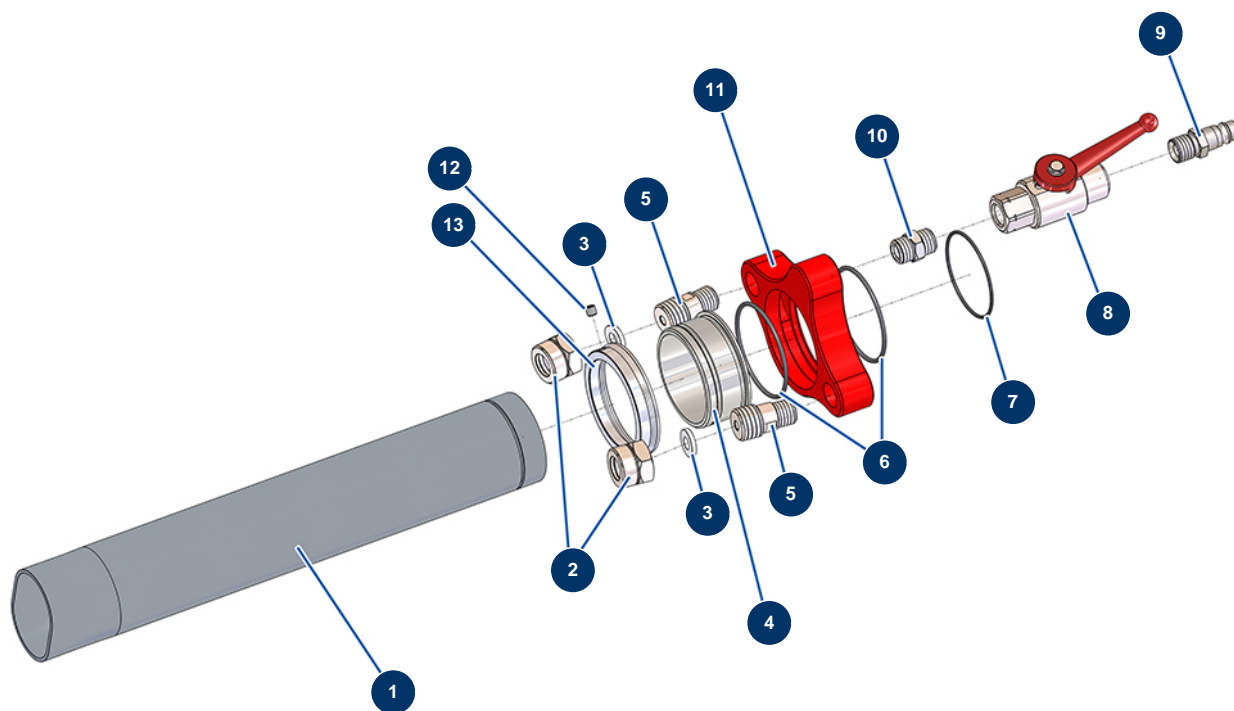

Lancia di insufflaggio 2 teste cardatrice senza ugelli - Vista generale

Détails des pièces

Pos.	Référence	Désignation
1	M10059	
2	12047	Anello serraggio ugello lancia di insufflaggio
3	12048	Guarnizione ugello lancia di insufflaggio
4	M10057	4
5	M10058	Nipplo alta pressione 1/4" MaschioC x 11/16 MaschioD
6	12005	Guarnizione O-Ring 50 X 2 VMQ60
7	14652	Guarnizione O-Ring 46 x 1,5
8	11933	
9	12006	
10	90844	Nipplo bassa pressione 1/4" MaschioD x 1/4" MaschioD
11	M10055	11
12	11402	Vite a testa cava con punta piatta 5 x 5 acciaio inox
13	M10056	13