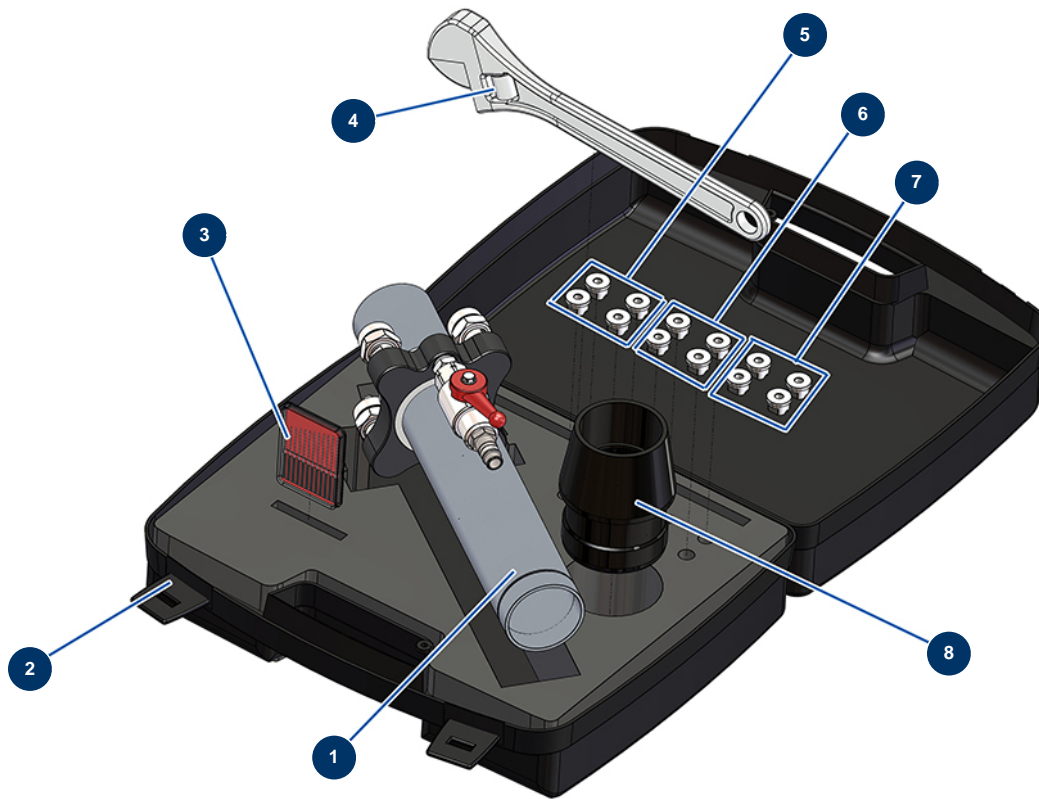

## Flocklanze komplett 4 Düsen im Kasten - Gesamtansicht

### Détails des pièces

Pos.	Référence	Désignation
1	30930	Flocklanze mit 4 Köpfen für Blasmuschine ohne Düse
2	90603	Koffer leer für Lanze
3	W8612001	
4	11116	Schraubenschlüssel 25 cm
5	12049	Düse 227 Flocklanze Blasmuschine
6	12090	Düse 231 Flocklanze Blasmuschine
7	12091	Düse 235 Flocklanze Blasmuschine
8	M10039	Nippel Blasmuschinentenschlauch ø 63 x 50 für Lanze