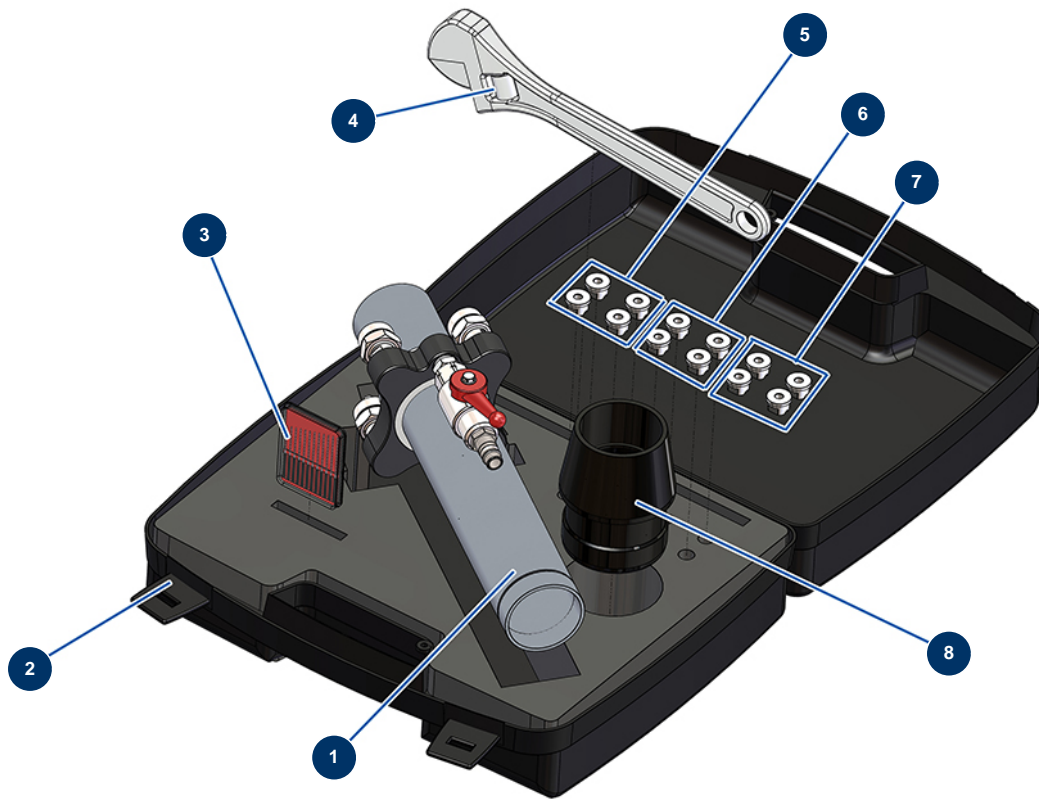

Lanza de flocado completa 4 boquillas en maletín - Vista general

Détails des pièces

Pos.	Référence	Désignation
1	30930	Lanza de flocado 4 cabezales máquina de soplado/insuflado sin boquillas
2	90603	Maletín vacío para lanza
3	W8612001	
4	11116	Llave inglesa 25 cm
5	12049	Boquilla 227 Lanza de flocado Máquina de soplado y insuflado
6	12090	Boquilla 231 Lanza de flocado Máquina de soplado y insuflado
7	12091	Boquilla 235 Lanza de flocado Máquina de soplado y insuflado
8	M10039	Niple manguera máquina de soplado/insuflado ø 63 x 50 para lanza