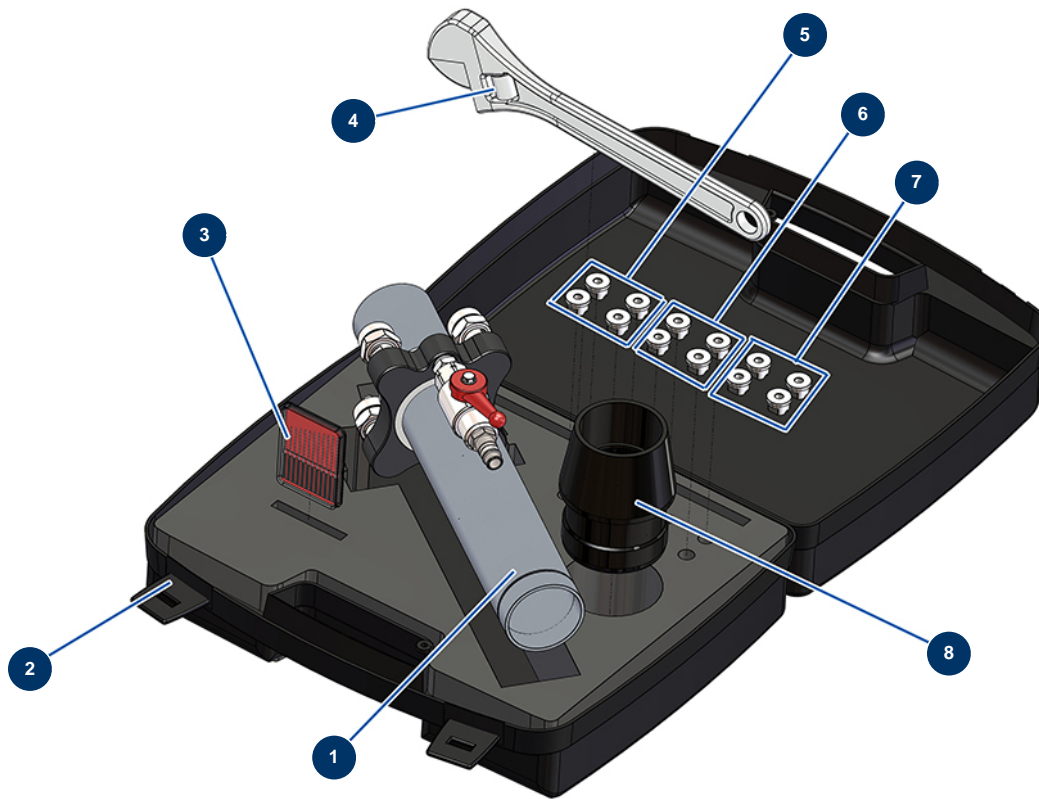

Lance flocage complète 4 buses en coffret - Vue générale

Détails des pièces

Pos.	Référence	Désignation
1	30930	Lance flocage 4 têtes cardeuse sans buse
2	90603	Mallette vide pour lance
3	W8612001	Jeu de 12 aiguilles nettoyage 0,05-0,5 mm
4	11116	Clé à molette 25 cm
5	12049	Buse 227 Lance flocage Cardeuse
6	12090	Buse 231 Lance flocage Cardeuse
7	12091	Buse 235 Lance flocage Cardeuse
8	M10039	Mamelon tuyau cardeuse ø 63 x 50 pour lance