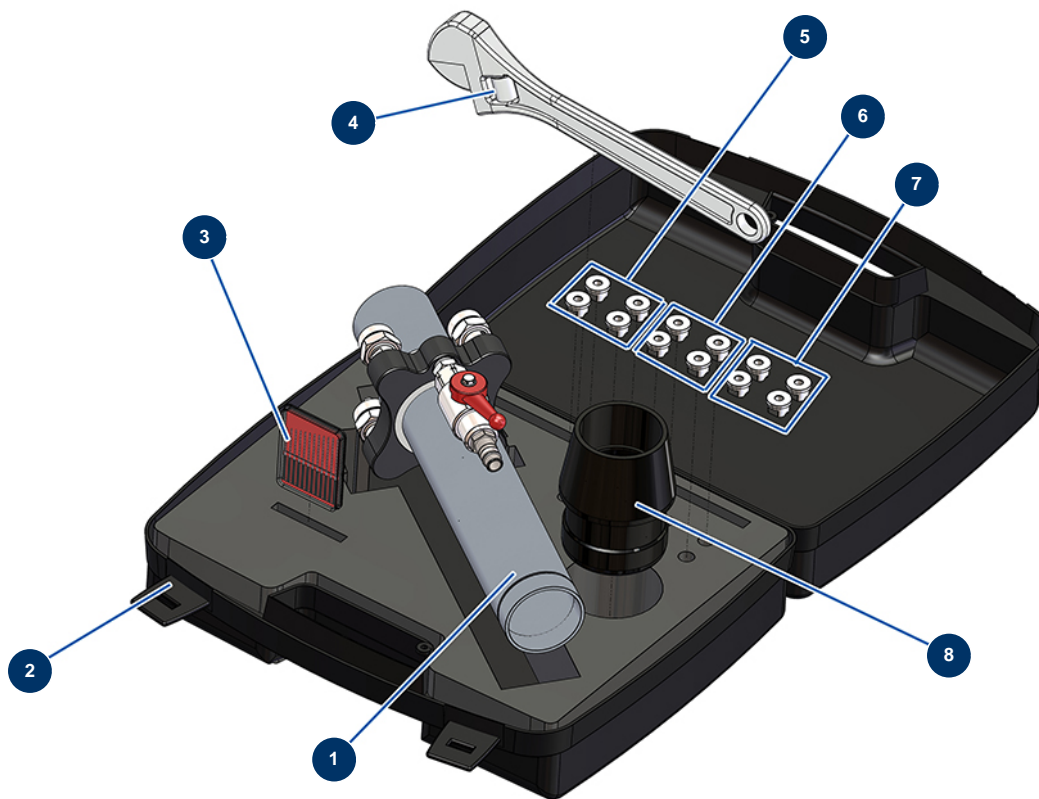

Lance flocage complète 4 buses en coffret - Vue générale

Détails des pièces

Pos.	Référence	Désignation
1	30930	Lance flocage 4 têtes cardeuse sans buse
2	90603	Mallette vide pour lance
3	W8612001	Jeu de 12 aiguilles nettoyage 0,05-0,5 mm
4	11116	Clé à molette 25 cm
5	12049	Buse 227 Lance flocage Cardeuse
6	12090	Buse 231 Lance flocage Cardeuse
7	12091	Buse 235 Lance flocage Cardeuse
8	M10039	Mamelon tuyau cardeuse ø 63 x 50 pour lance