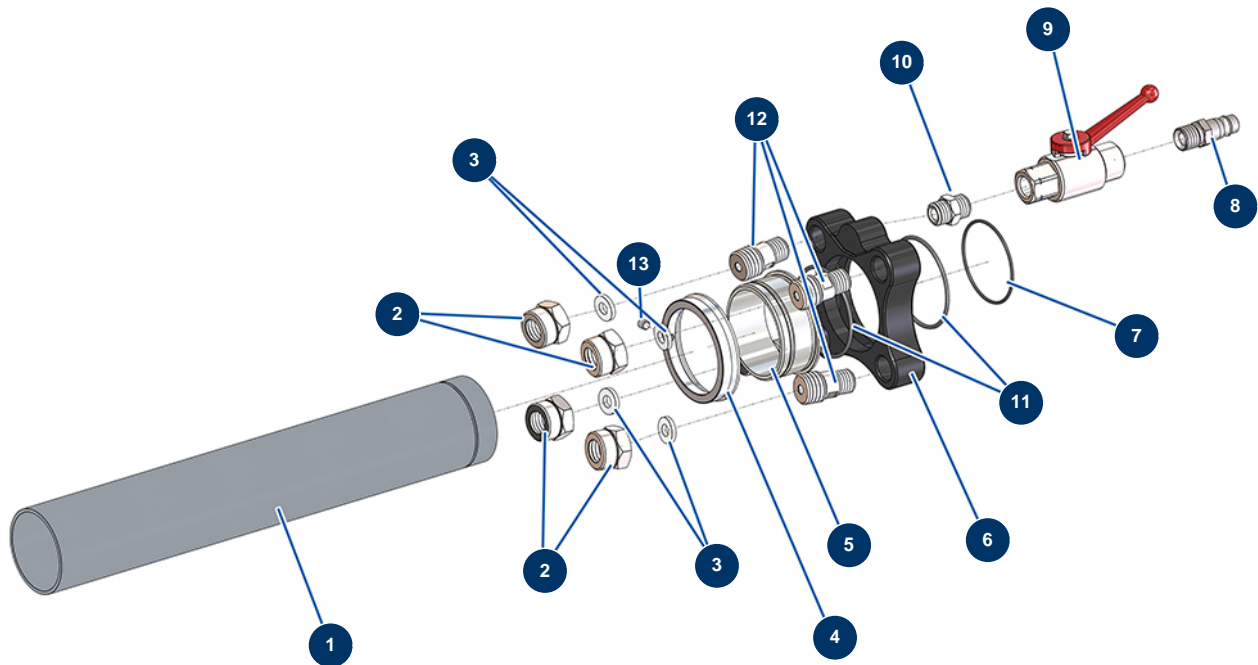

## Lancia di insufflaggio 4 teste cardatrice senza ugelli - Lancia

### Détails des pièces

Pos.	Référence	Désignation
1		1
2	12047	Anello serraggio ugello lancia di insufflaggio
3	12048	Guarnizione ugello lancia di insufflaggio
4	M10056	4
5	M10057	5
6	M10618	6
7	14652	Guarnizione O-Ring 46 x 1,5
8	12006	
9	11933	
10	90844	Nipplo bassa pressione 1/4" MaschioD x 1/4" MaschioD
11	12005	Guarnizione O-Ring 50 X 2 VMQ60
12	M10058	Nipplo alta pressione 1/4" MaschioC x 11/16 MaschioD
13	11402	Vite a testa cava con punta piatta 5 x 5 acciaio inox