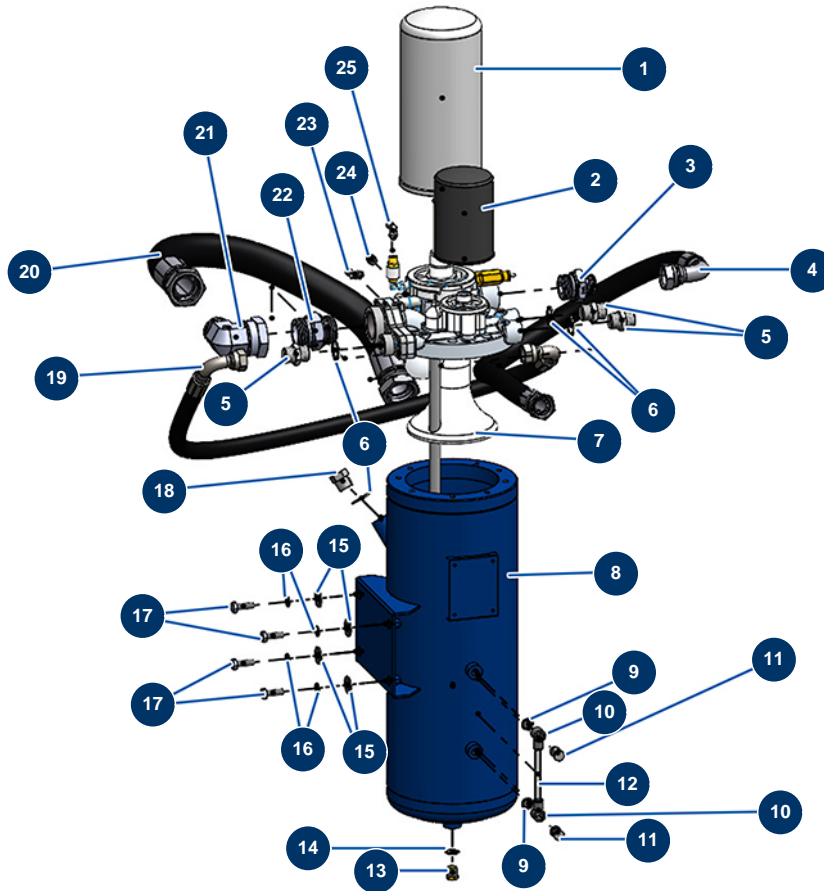

Trockenstrichmaschine X-SCREED D60 - stage V 42kW - Hydraulische Weiche

Détails des pièces

Pos.	Référence	Désignation
1	20269	1
2	20270	2
3	12568	Hochdrucknippel 1" Männlich D x 1" Männlich D
4	20579	4
5	90774	Hochdrucknippel 3/4" Männlich D x 3/4" Männlich D
6	12573	Stahldichtung für die Lippenhohlschraube 3/4"
7	20268	7
8	20300	8
9	91016	Stahldichtung für die Lippenhohlschraube 1/4"
10	20404	10
11	20401	11
12	20403	12
13	80607	Hochdruckverschluss 3/8" MännlichC

Pos.	Référence	Désignation
14	91031	Stahldichtung für die Lippenhohlschraube 3/8"
15	30293	Große Unterlegscheibe ø 10 Edelstahl
16	80270	Federringscheibe ø 10
17	30258	THEF-Schraube 10 x 30
18	20537	Hochdruckverschluss 3/4" MännlichC
19	20578	19
20	20580	20
21	20439	21
22	20438	22
23	20935	23
24	20399	
25	20395	25