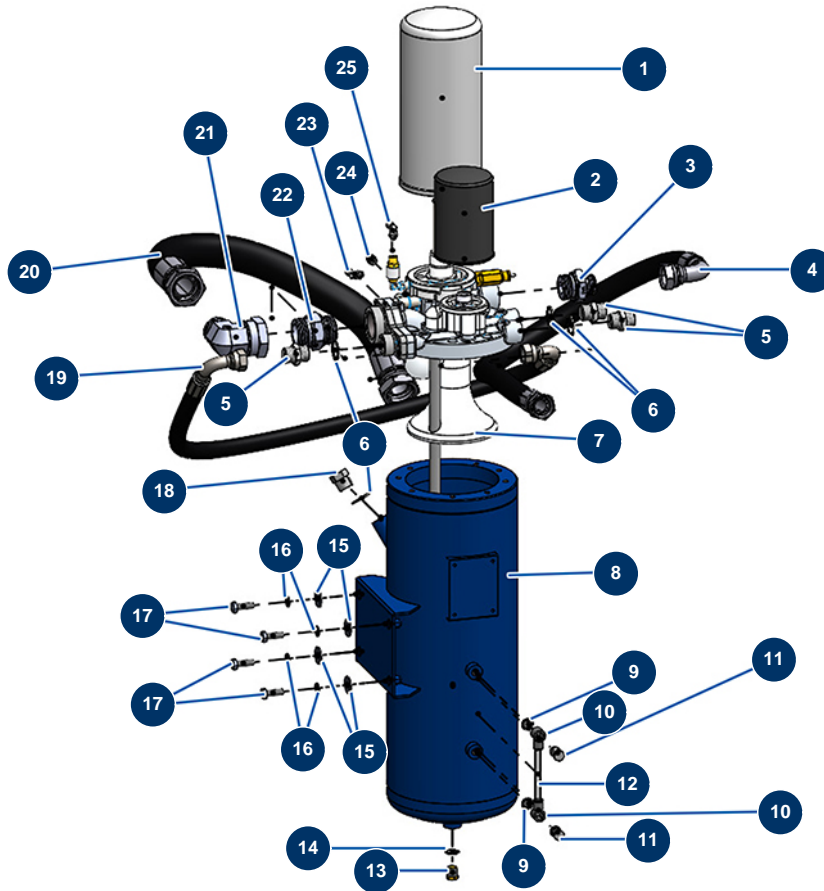

Trockenestrichmaschine X-SCREED D60 - stage V 42kW - Hydraulische Weiche

Détails des pièces

Pos.	Référence	Désignation
1	20269	
2	20270	
3	12568	Hochdrucknippel 1" Männlich D x 1" Männlich D
4	20579	
5	90774	Hochdrucknippel 3/4" Männlich D x 3/4" Männlich D
6	12573	Stahldichtung für die Lippenhohlschraube 3/4"
7	20268	
8	20300	
9	91016	Stahldichtung für die Lippenhohlschraube 1/4"
10	20404	
11	20401	
12	20403	
13	80607	Hochdruckverschluss 3/8" MännlichC

Pos.	Référence	Désignation
14	91031	Stahldichtung für die Lippenhohlschraube 3/8"
15	30293	Große Unterlegscheibe ø 10 Edelstahl
16	80270	Federringscheibe ø 10
17	30258	THEF-Schraube 10 x 30
18	20537	Hochdruckverschluss 3/4" MännlichC
19	20578	
20	20580	
21	20439	Hochdruckbogen 90° 1"1/2 MännlichD x 1"1/2 Weiblich drehbar
22	20438	
23	20935	23
24	20399	
25	20395	