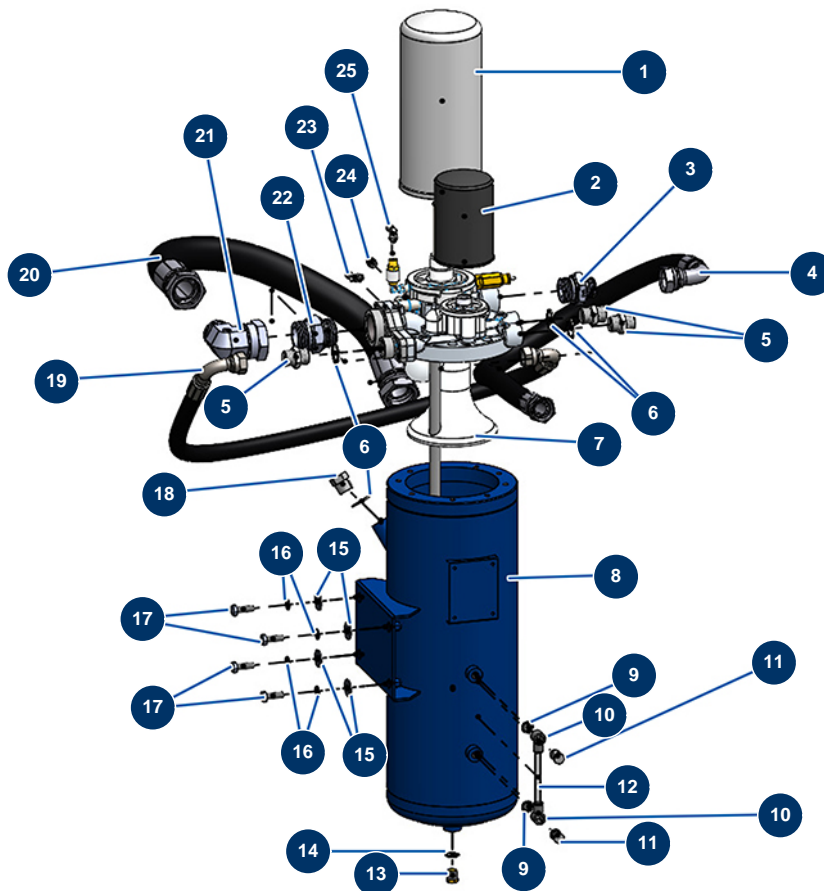

## Trockenstrichmaschine X-SCREED D60 - stage V 42kW - Hydraulische Weiche

### Détails des pièces

Pos.	Référence	Désignation
1	20269	1
2	20270	2
3	12568	Hochdrucknippel 1" Männlich D x 1" Männlich D
4	20579	4
5	90774	Hochdrucknippel 3/4" Männlich D x 3/4" Männlich D
6	12573	Stahldichtung für die Lippenhohlschraube 3/4"
7	20268	7
8	20300	8
9	91016	Stahldichtung für die Lippenhohlschraube 1/4"
10	20404	10
11	20401	11
12	20403	12
13	80607	Hochdruckverschluss 3/8" MännlichC

<b>Pos.</b>	<b>Référence</b>	<b>Désignation</b>
14	91031	Stahldichtung für die Lippenhohlschraube 3/8"
15	30293	Große Unterlegscheibe ø 10 Edelstahl
16	80270	Federringscheibe ø 10
17	30258	THEF-Schraube 10 x 30
18	20537	Hochdruckverschluss 3/4" MännlichC
19	20578	19
20	20580	20
21	20439	21
22	20438	22
23	20935	23
24	20399	
25	20395	25