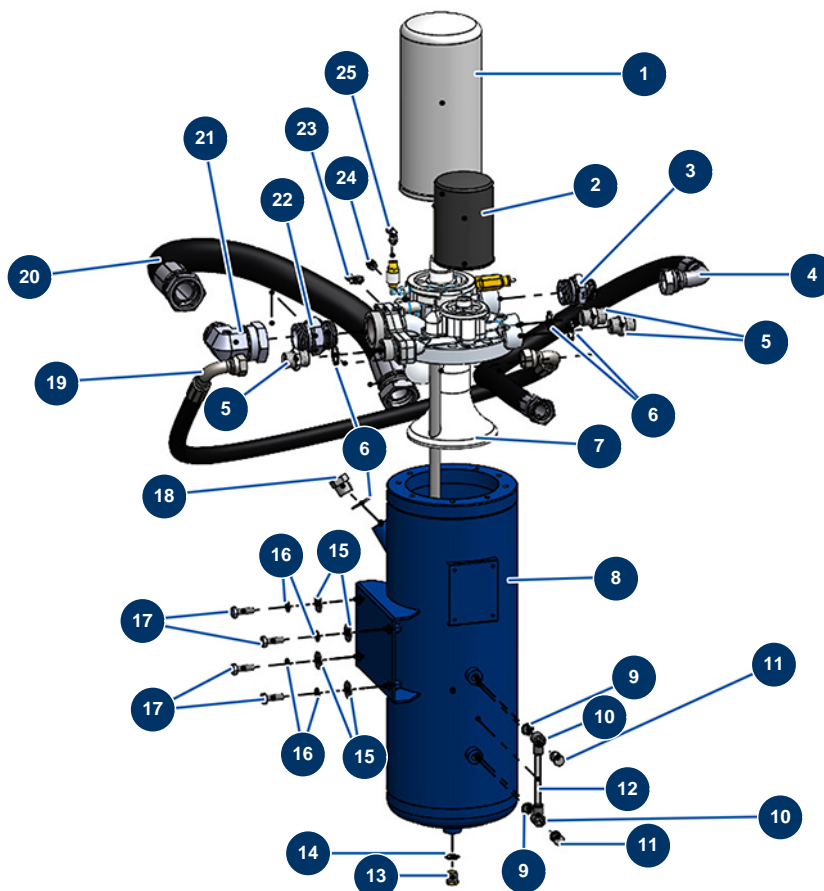

Máquina de bombeo X-SCREED D60 - stage V 42kW - Separador hidráulico

Détails des pièces

Pos.	Référence	Désignation
1	20269	1
2	20270	2
3	12568	Niple alta presión 1" MachoD x 1" MachoD
4	20579	4
5	90774	Niple alta presión 3/4" MachoD x 3/4" MachoD
6	12573	Junta de acero para tornillo hueco de 3/4" con labio
7	20268	7
8	20300	8
9	91016	Junta de reborde de acero para tornillo hueco 1/4
10	20404	10
11	20401	11
12	20403	12
13	80607	Tapón alta presión 3/8" MachoC

Pos.	Référence	Désignation
14	91031	Junta de reborde de acero para tornillo hueco 3/8
15	30293	Arandela ancha ø 10 acero inoxidable
16	80270	Arandela grower ø 10
17	30258	Tornillo THEF 10 x 30
18	20537	Tapón alta presión 3/4" MachoC
19	20578	19
20	20580	20
21	20439	21
22	20438	22
23	20935	23
24	20399	Racor rapido recto tubo ø 6-rosca exterior 1/4"
25	20395	25