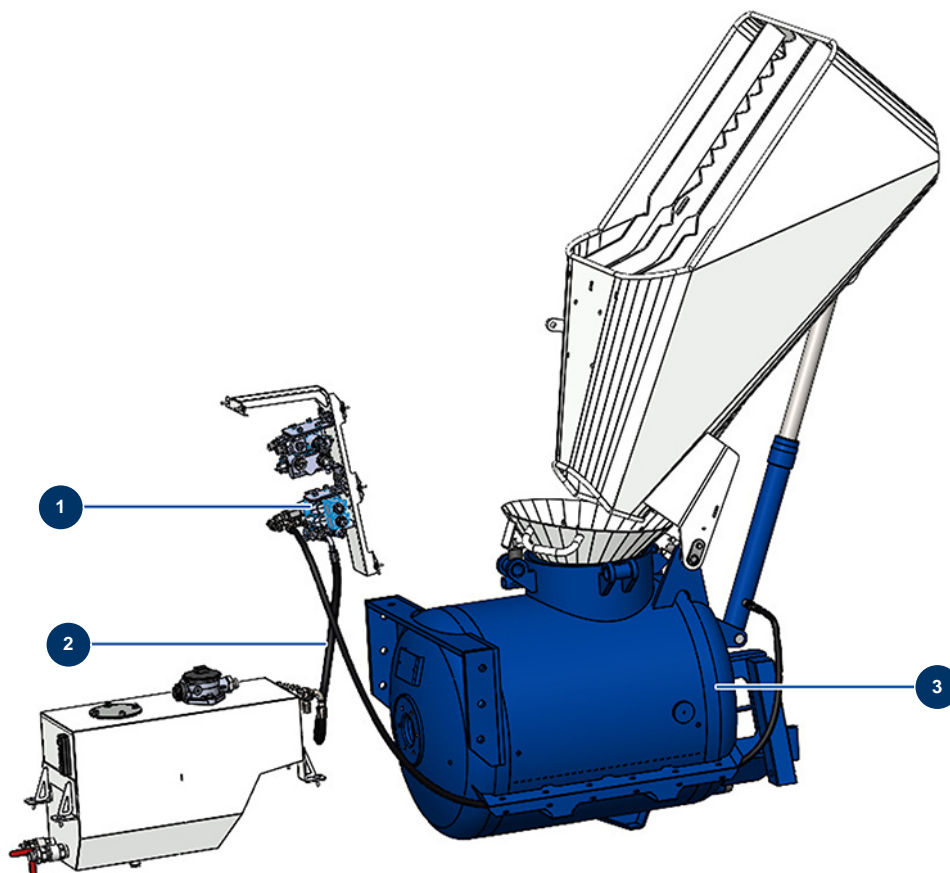

## Trockenestrichmaschine X-SCREED D60 - stage V 42kW - Schlauchtrichter

### Détails des pièces

Pos.	Référence	Désignation
1	20137	1
2	20595	2
3	20590	3