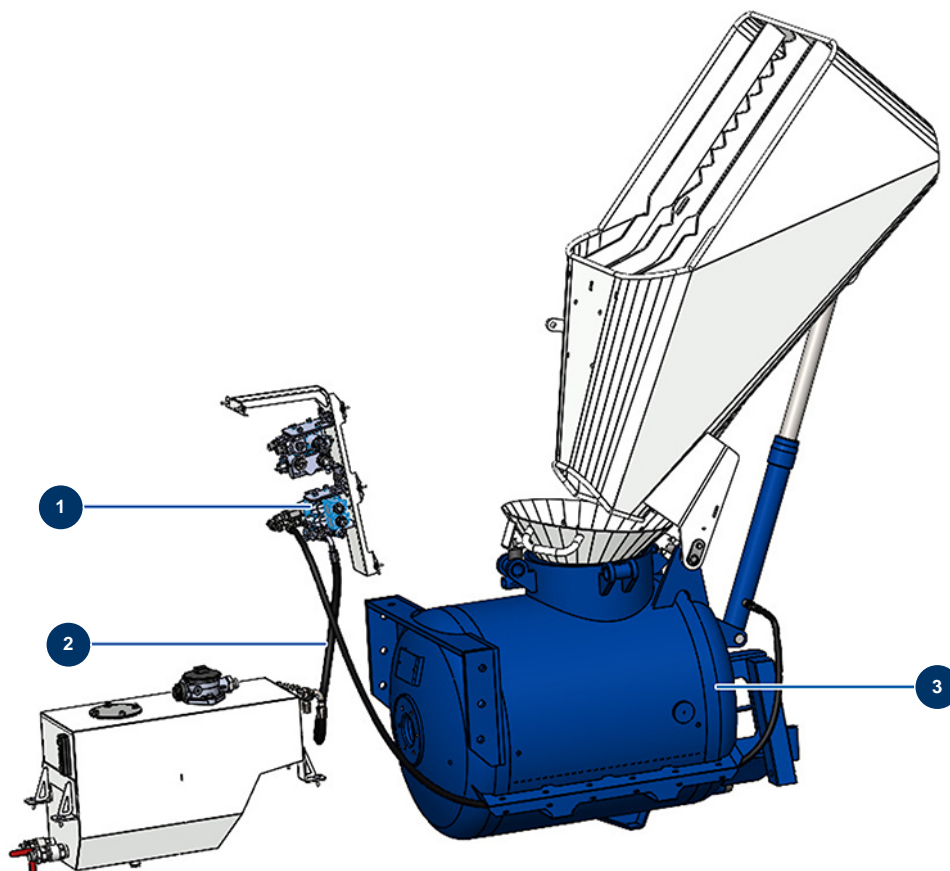

## Trockenestrichmaschine X-SCREED D60 - stage V 42kW - Schlauchtrichter

### Détails des pièces

Pos.	Référence	Désignation
1	20137	
2	20595	
3	20590	