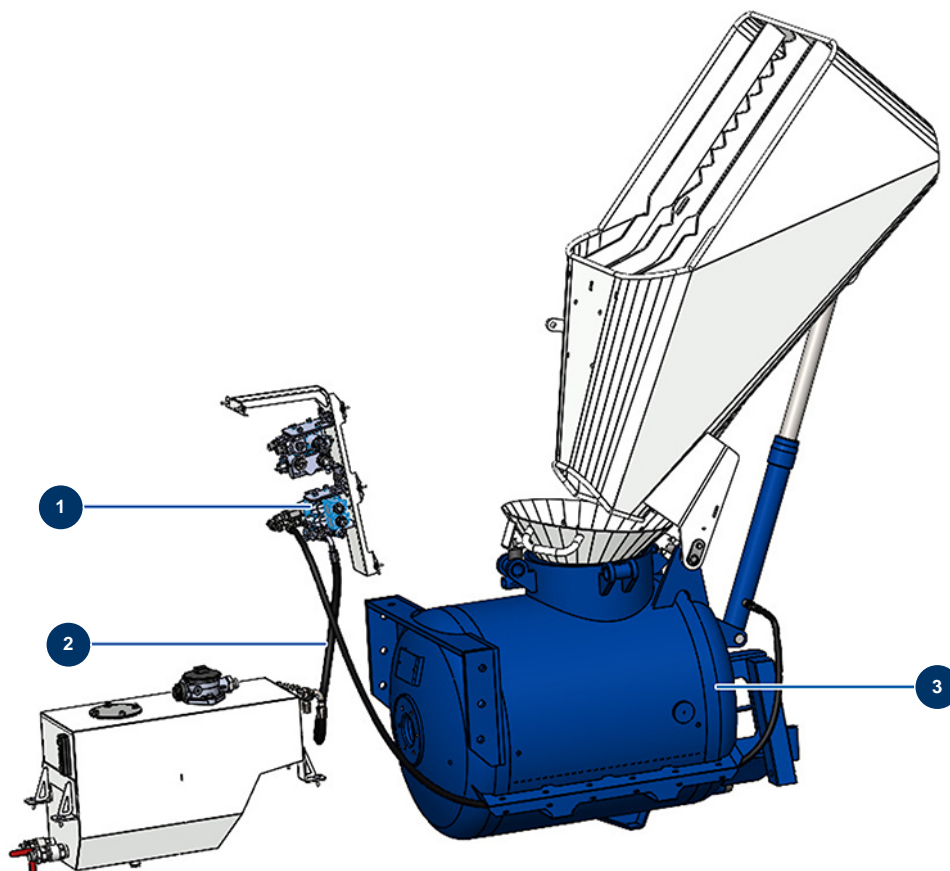

Trockenestrichmaschine X-SCREED D60 - stage V 42kW - Schlauchtrichter

Détails des pièces

Pos.	Référence	Désignation
1	20137	1
2	20595	2
3	20590	3