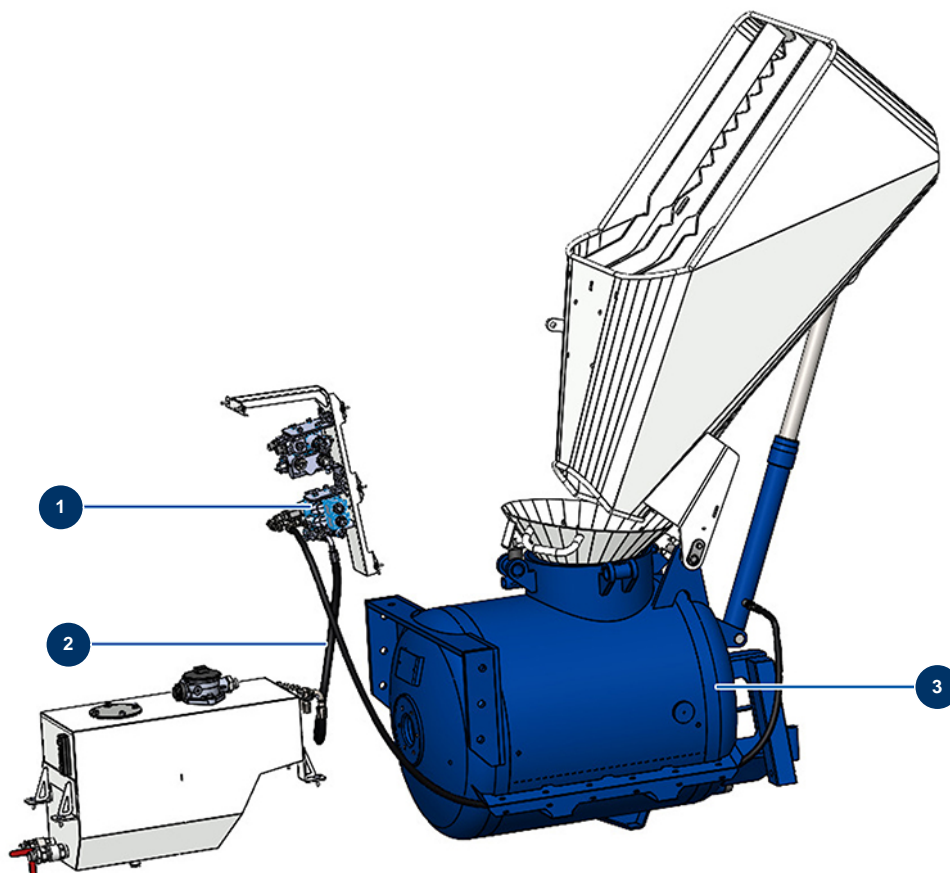

## X-SCREED D60 dry screed machine - stage V 42kW - Hoses hopper

### Détails des pièces

Pos.	Référence	Désignation
1	20137	
2	20595	
3	20590	