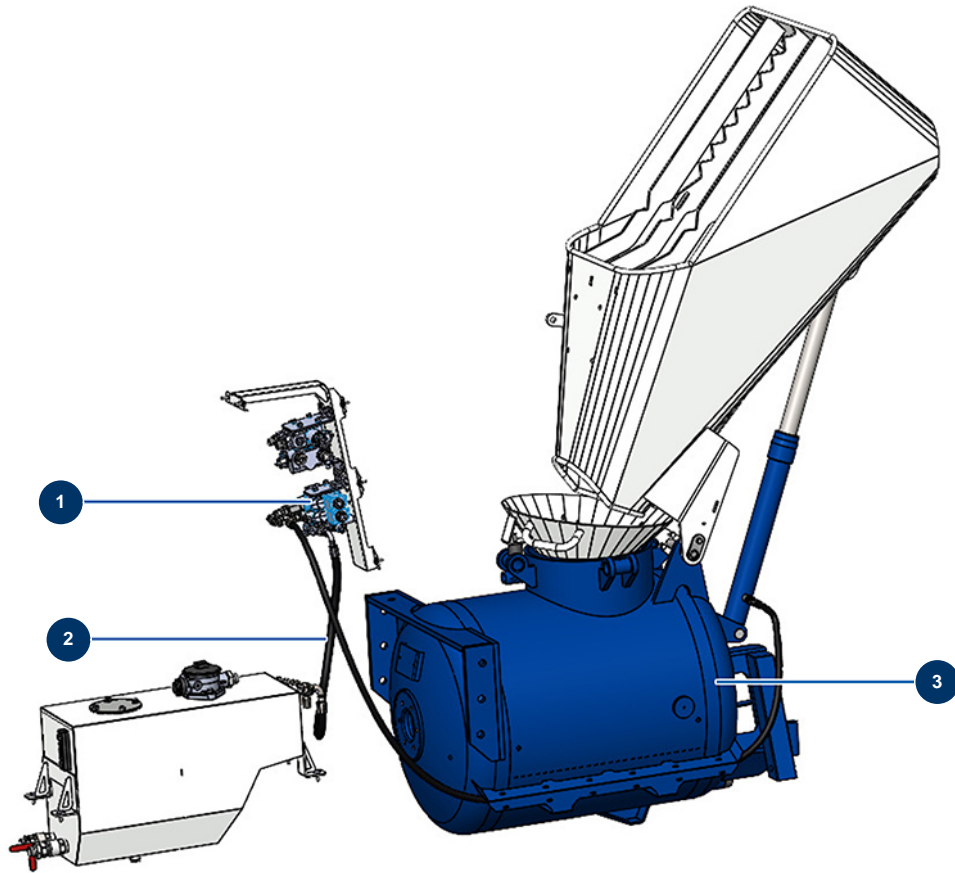

X-SCREED D60 dry screed machine - stage V 42kW - Hoses hopper

Détails des pièces

Pos.	Référence	Désignation
1	20137	1
2	20595	2
3	20590	3