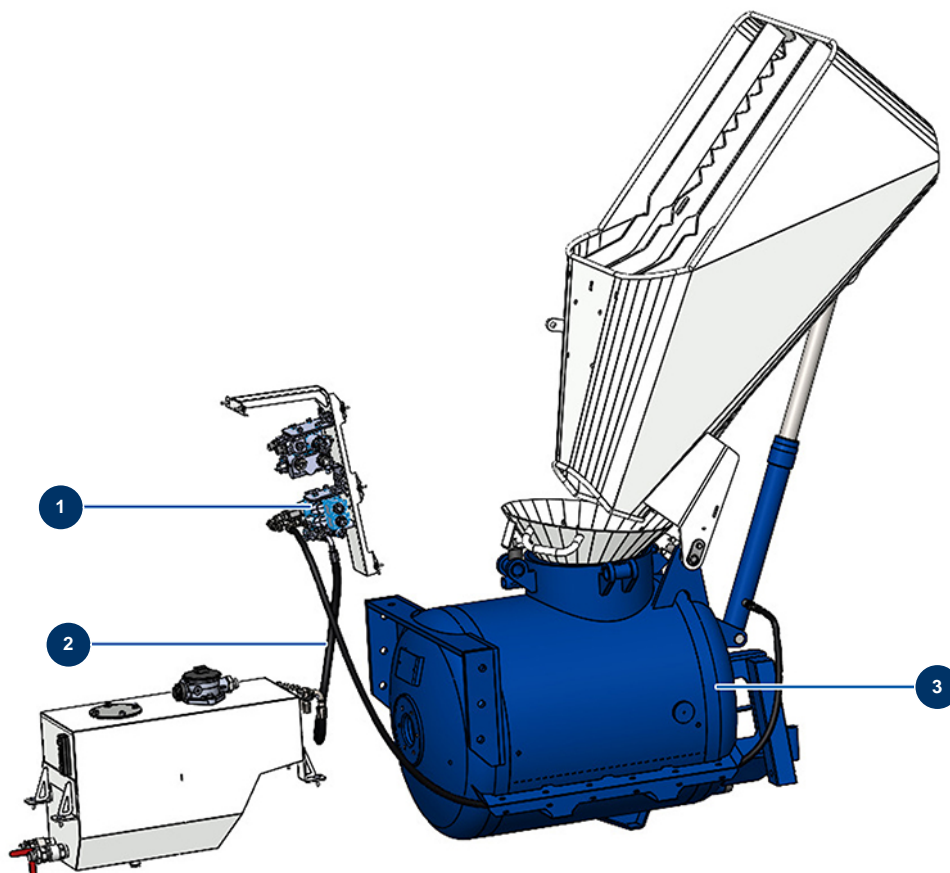

X-SCREED D60 dry screed machine - stage V 42kW - Hoses hopper

Détails des pièces

Pos.	Référence	Désignation
1	20137	1
2	20595	2
3	20590	3