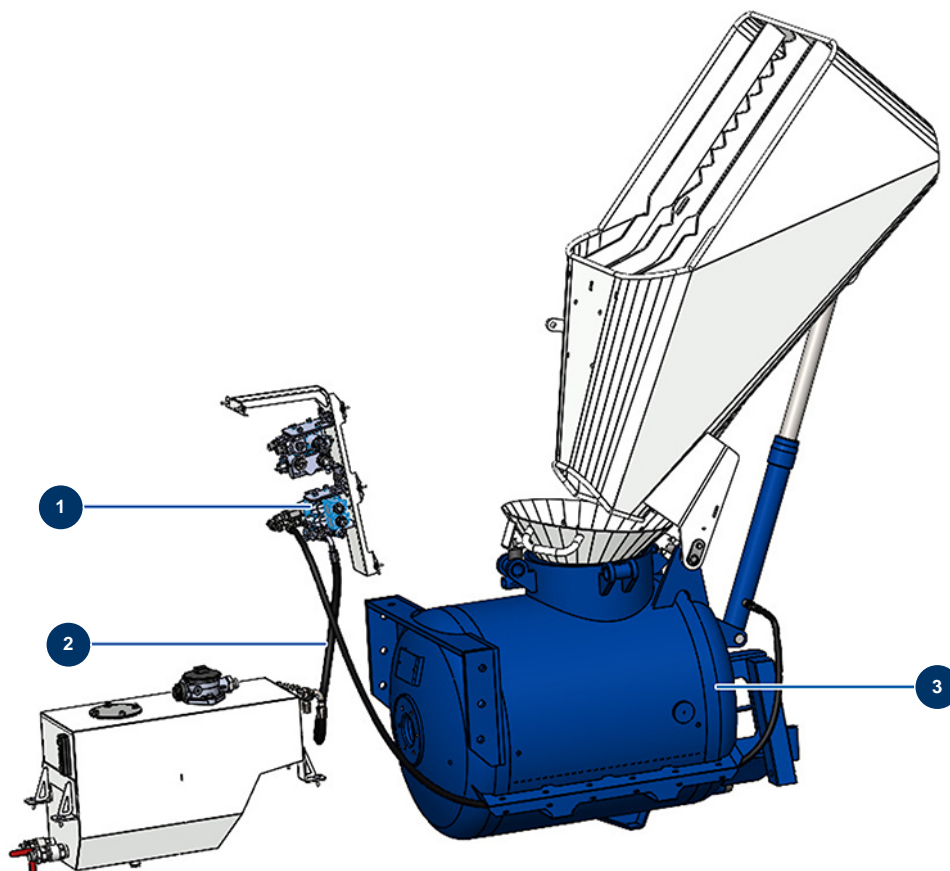

## Máquina de bombeo X-SCREED D60 - stage V 42kW - Tolva mangueras

### Détails des pièces

Pos.	Référence	Désignation
1	20137	
2	20595	
3	20590	