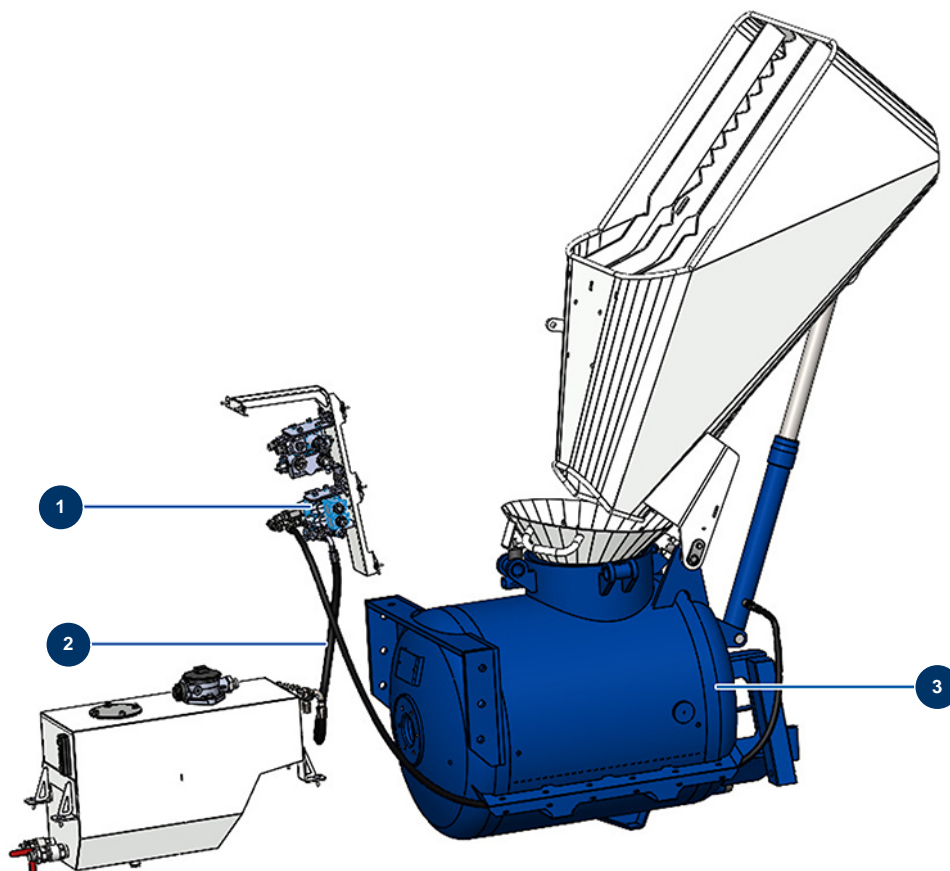

## Máquina de bombeo X-SCREED D60 - stage V 42kW - Tolva mangueras

### Détails des pièces

Pos.	Référence	Désignation
1	20137	1
2	20595	2
3	20590	3