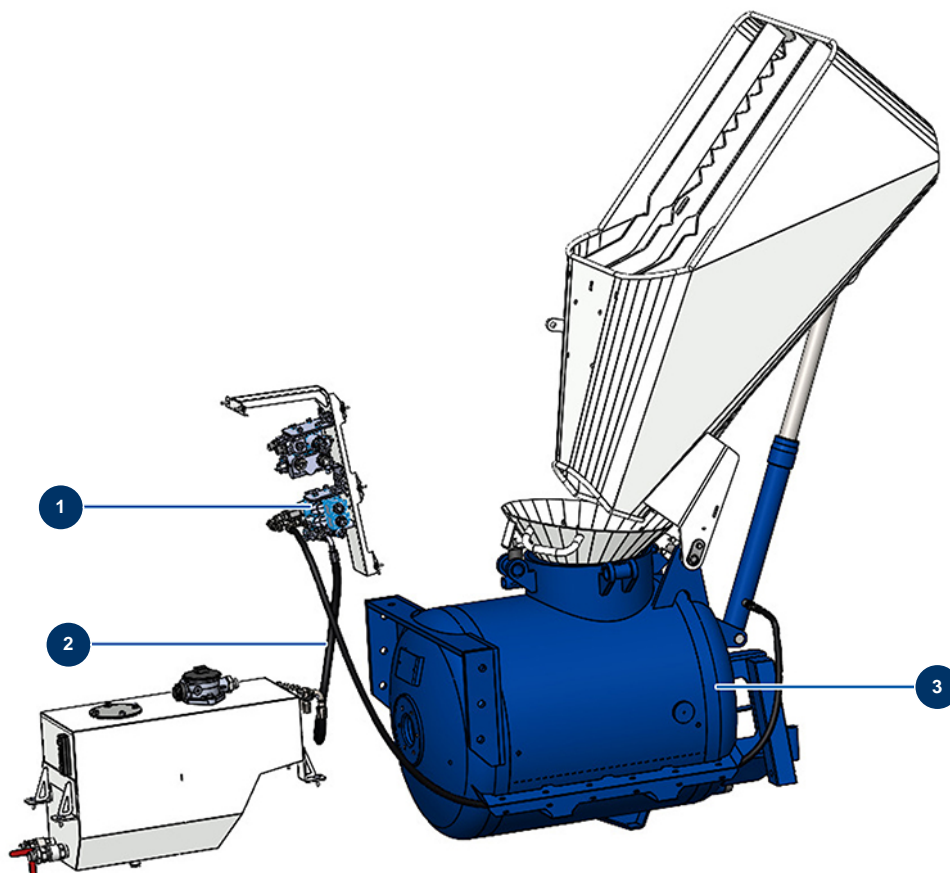

Macchina per massetto secco X-SCREED D60 - stage V 42kW - Tramoggia tubi

Détails des pièces

Pos.	Référence	Désignation
1	20137	
2	20595	
3	20590	