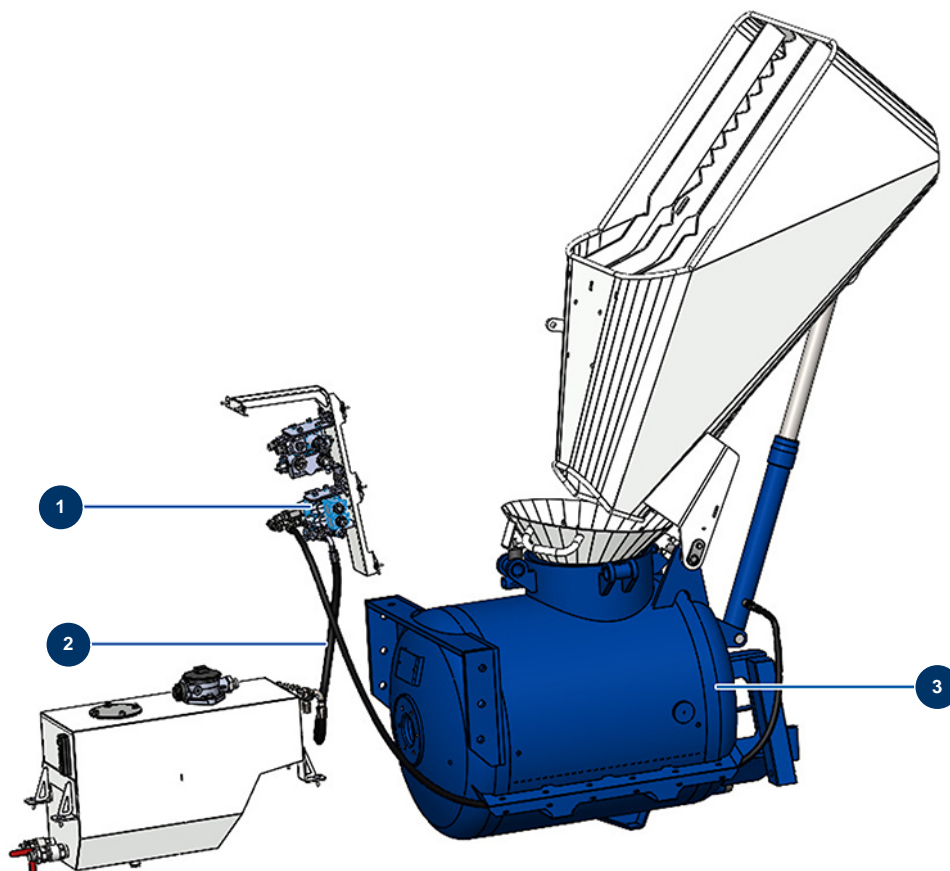

**Macchina per massetto secco X-SCREED D60 - stage V 42kW - Tramoggia tubi**

**Détails des pièces**

| Pos. | Référence | Désignation |
|------|-----------|-------------|
| 1    | 20137     | 1           |
| 2    | 20595     | 2           |
| 3    | 20590     | 3           |