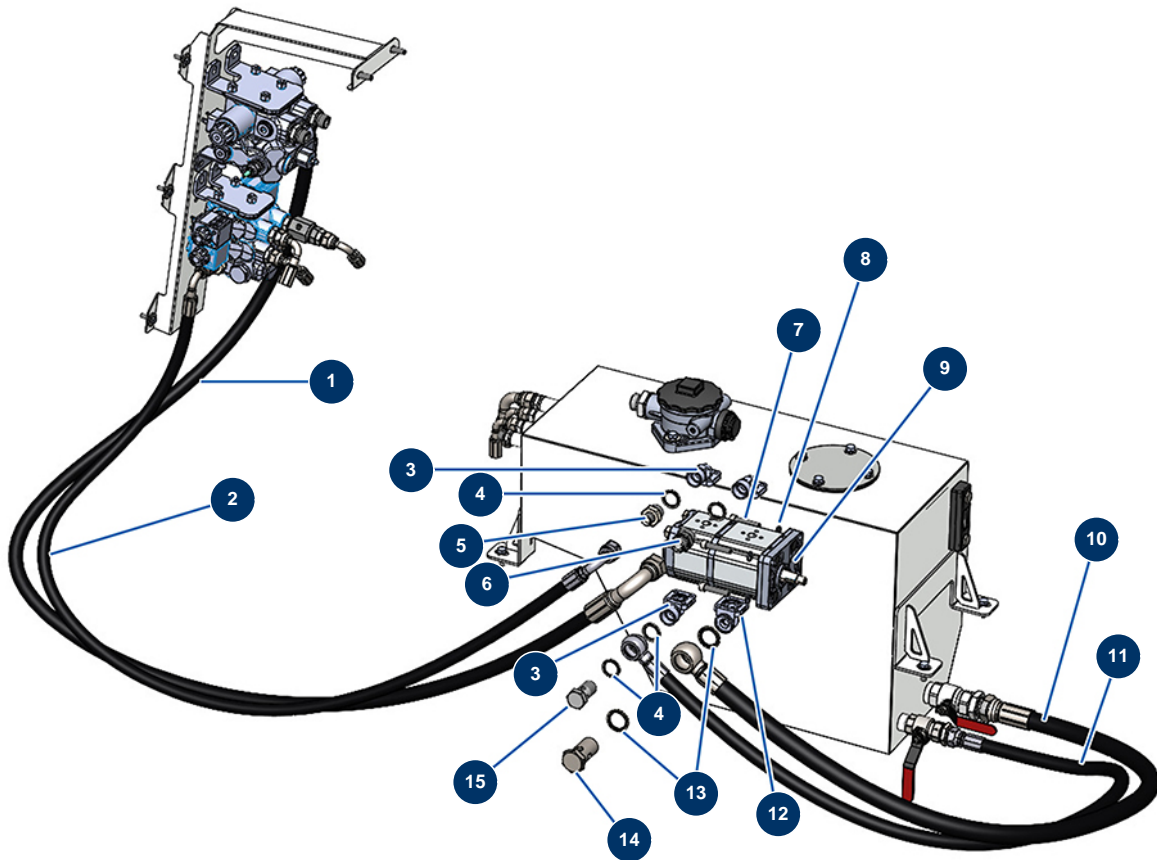

Trockenstrichmaschine X-SCREED D60 - stage V 42kW - Hydraulische Pumpe

Détails des pièces

Pos.	Référence	Désignation
1	20583	
2	20584	
3	20135	
4	91032	Stahldichtung für die Lippenhohlschraube 1/2"
5	90872	Hochdrucknippel 1/2" Männlich D x 3/8" Männlich D
6	90627	Hochdrucknippel 1/2" Männlich D x 1/2" Männlich D
7	12246	Zylinderkopfschraube 8 x 40
8	80269	Federringscheibe ø 8
9	20131	
10	20581	
11	20582	
12	20136	
13	12573	Stahldichtung für die Lippenhohlschraube 3/4"

Pos.	Référence	Désignation
14	13307	Bohrkopfschraube 3/4 HP
15	13285	Bohrkopfschraube 1/2 ø 21