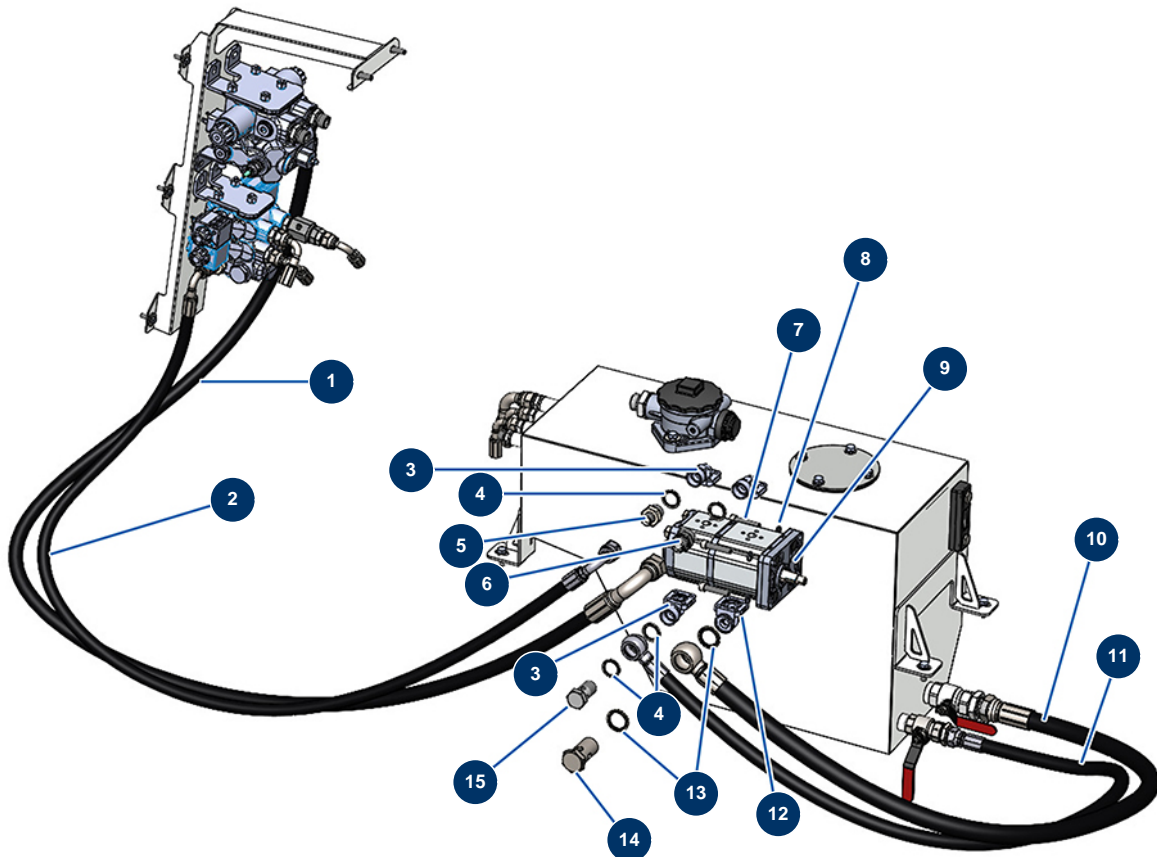

Trockenstrichmaschine X-SCREED D60 - stage V 42kW - Hydraulische Pumpe

Détails des pièces

Pos.	Référence	Désignation
1	20583	1
2	20584	2
3	20135	
4	91032	Stahldichtung für die Lippenhohlschraube 1/2"
5	90872	Hochdrucknippel 1/2" Männlich D x 3/8" Männlich D
6	90627	Hochdrucknippel 1/2" Männlich D x 1/2" Männlich D
7	12246	Zylinderkopfschraube 8 x 40
8	80269	Federringscheibe ø 8
9	20131	
10	20581	10
11	20582	11
12	20136	
13	12573	Stahldichtung für die Lippenhohlschraube 3/4"

Pos.	Référence	Désignation
14	13307	Bohrkopfschraube 3/4 HP
15	13285	Bohrkopfschraube 1/2 ø 21