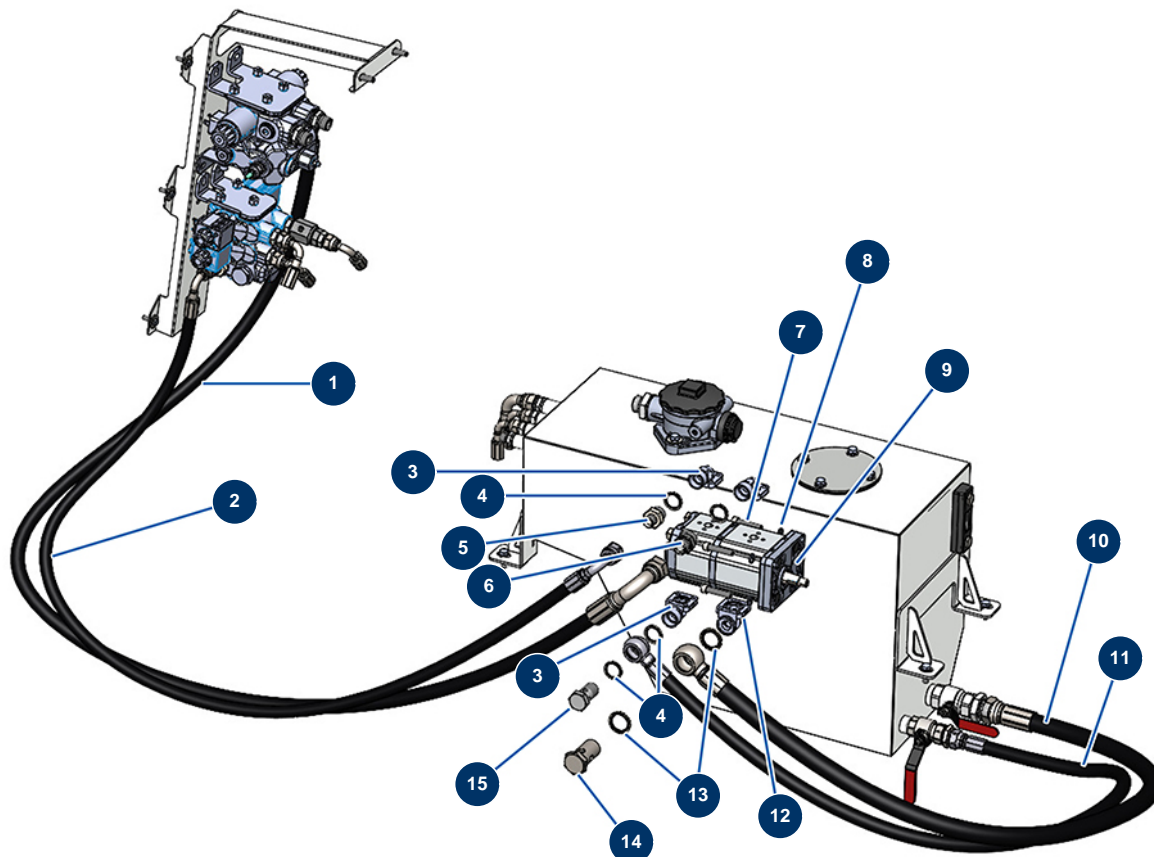

Trockenstrichmaschine X-SCREED D60 - stage V 42kW - Hydraulische Pumpe

Détails des pièces

Pos.	Référence	Désignation
1	20583	1
2	20584	2
3	20135	
4	91032	Stahldichtung für die Lippenhohlschraube 1/2"
5	90872	Hochdrucknippel 1/2" Männlich D x 3/8" Männlich D
6	90627	Hochdrucknippel 1/2" Männlich D x 1/2" Männlich D
7	12246	Zylinderkopfschraube 8 x 40
8	80269	Federringscheibe ø 8
9	20131	
10	20581	10
11	20582	11
12	20136	
13	12573	Stahldichtung für die Lippenhohlschraube 3/4"

Pos.	Référence	Désignation
14	13307	Bohrkopfschraube 3/4 HP
15	13285	Bohrkopfschraube 1/2 ø 21