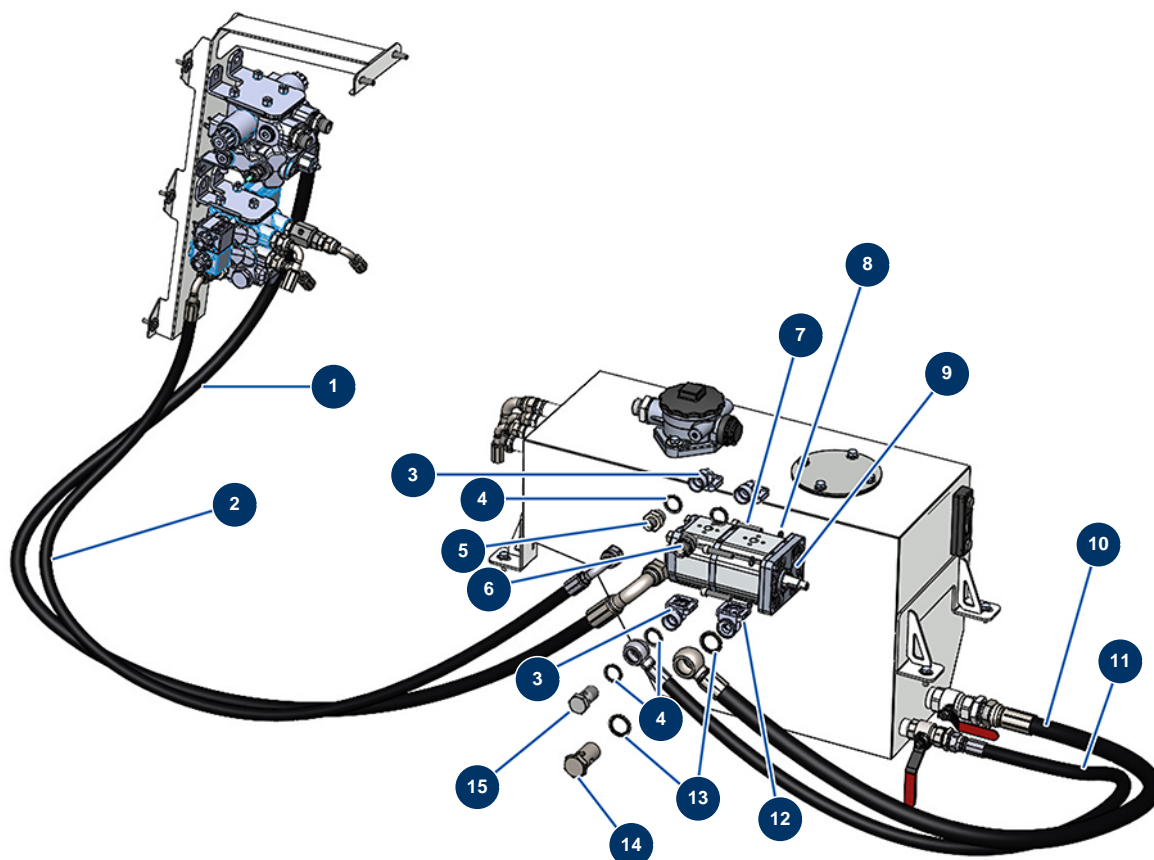

Máquina de bombeo X-SCREED D60 - stage V 42kW - Bomba hidráulica

Détails des pièces

Pos.	Référence	Désignation
1	20583	
2	20584	
3	20135	
4	91032	Junta de reborde de acero para tornillo hueco 1/2"
5	90872	Niple alta presión 1/2" MachoD x 3/8" MachoD
6	90627	Niple alta presión 1/2" MachoD x 1/2" MachoD
7	12246	Tornillo de cabeza cilíndrica 8 x 40
8	80269	Arandela grower ø 8
9	20131	
10	20581	
11	20582	
12	20136	
13	12573	Junta de acero para tornillo hueco de 3/4" con labio

Pos.	Référence	Désignation
14	13307	Tornillo de cabeza perforada de 3/4 HP
15	13285	Tornillo de cabeza perforada 1/2 ø 21