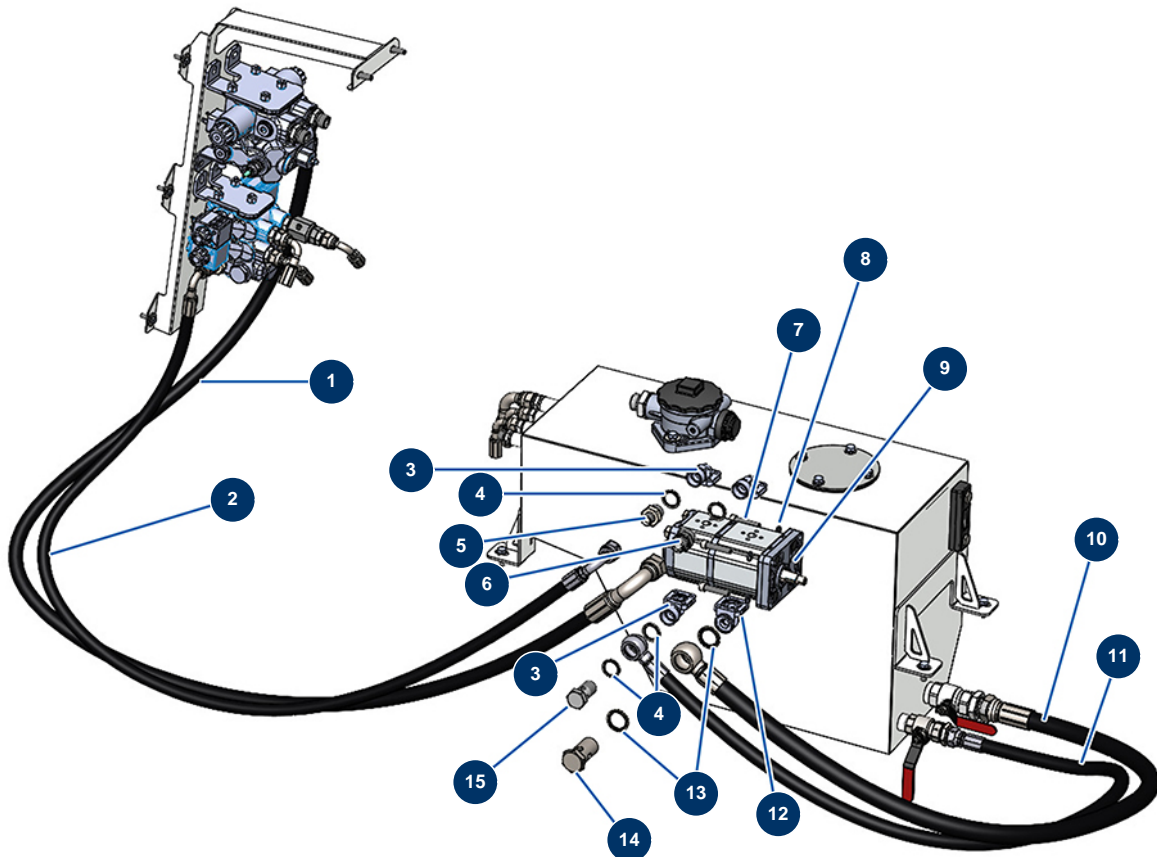

## Máquina de bombeo X-SCREED D60 - stage V 42kW - Bomba hidráulica

### Détails des pièces

Pos.	Référence	Désignation
1	20583	1
2	20584	2
3	20135	
4	91032	Junta de reborde de acero para tornillo hueco 1/2"
5	90872	Niple alta presión 1/2" MachoD x 3/8" MachoD
6	90627	Niple alta presión 1/2" MachoD x 1/2" MachoD
7	12246	Tornillo de cabeza cilíndrica 8 x 40
8	80269	Arandela grower ø 8
9	20131	
10	20581	10
11	20582	11
12	20136	
13	12573	Junta de acero para tornillo hueco de 3/4" con labio

<b>Pos.</b>	<b>Référence</b>	<b>Désignation</b>
14	13307	Tornillo de cabeza perforada de 3/4 HP
15	13285	Tornillo de cabeza perforada 1/2 ø 21