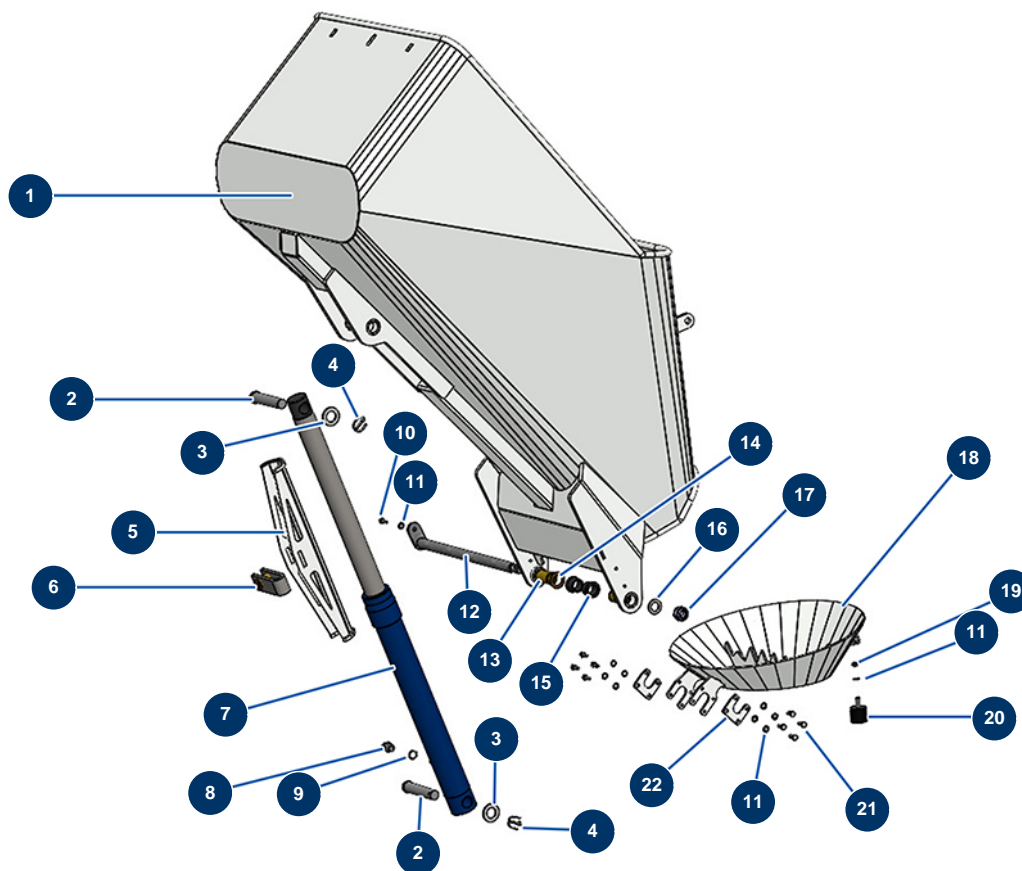

Trockenestrichmaschine X-SCREED D60 - stage V 42kW - Trichter

Détails des pièces

Pos.	Référence	Désignation
1	C23183CST	
2	20321	
3	10142	Schmale Unterlegscheibe ø 25 Edelstahl
4	20436	
5	C23252CST	
6	20599	
7	20274	
8	80276	Mamelon HP 3/8" Männlich D x 3/8" Männlich C
9	91031	Stahldichtung für die Lippenhohlschraube 3/8"
10	30273	THEF-Schraube 8 x 20
11	30256	Schmale Unterlegscheibe ø 8 Edelstahl
12	20320	
13	20322	

Pos.	Référence	Désignation
14	20324	
15	20339	
16	10141	Schmale Unterlegscheibe ø 20 Edelstahl
17	20364	
18	C23184	
19	90127	Mutter M 8 Nylstop
20	90767	Widerlager ø 40 x 35 M10
21	30295	THEF-Schraube 8 x 16
22	C23185CST	