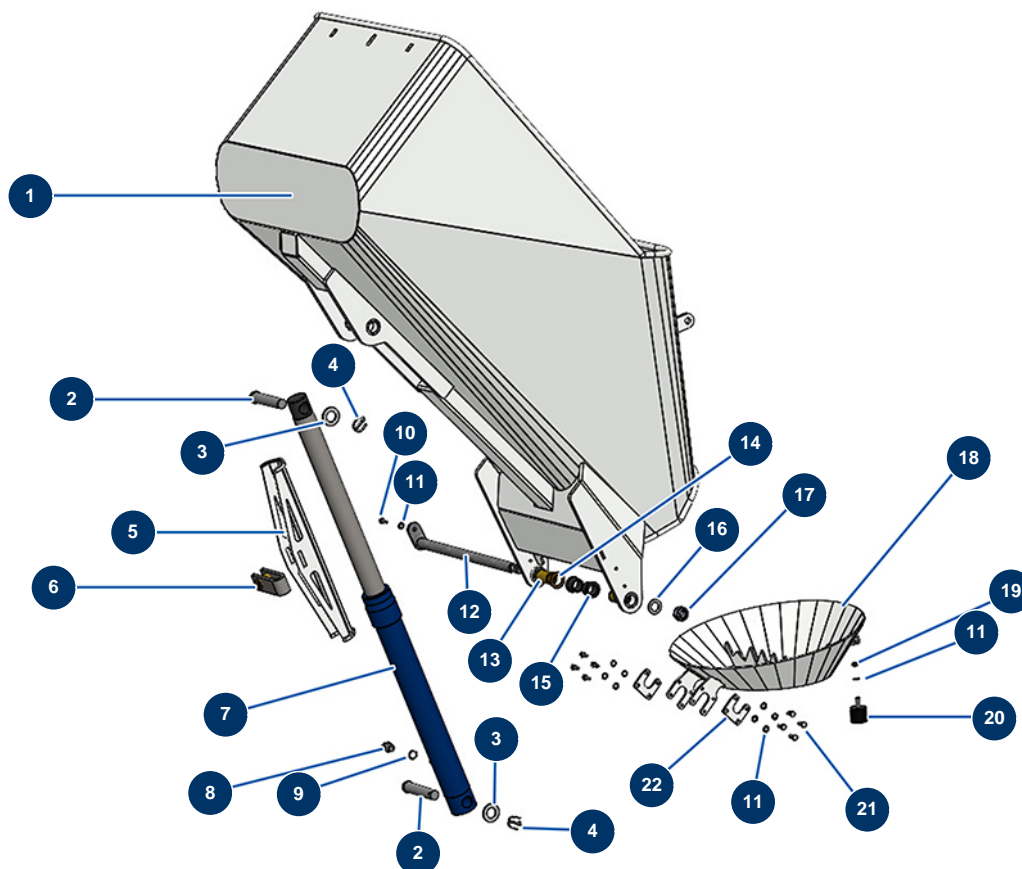

Trockenestrichmaschine X-SCREED D60 - stage V 42kW - Trichter

Détails des pièces

Pos.	Référence	Désignation
1	C23183	1
2	20321	
3	10142	Schmale Unterlegscheibe ø 25 Edelstahl
4	20436	4
5	C23252	5
6	20599	
7	20274	7
8	80276	Mamelon HP 3/8" Männlich D x 3/8" Männlich C
9	91031	Stahldichtung für die Lippenhohlschraube 3/8"
10	30273	THEF-Schraube 8 x 20
11	30256	Schmale Unterlegscheibe ø 8 Edelstahl
12	20320	
13	20322	

Pos.	Référence	Désignation
14	20324	14
15	20339	
16	10141	Schmale Unterlegscheibe ø 20 Edelstahl
17	20364	17
18	C23184	18
19	90127	Mutter M 8 Nylstop
20	90767	Widerlager ø 40 x 35 M10
21	30295	THEF-Schraube 8 x 16
22	C23185	22