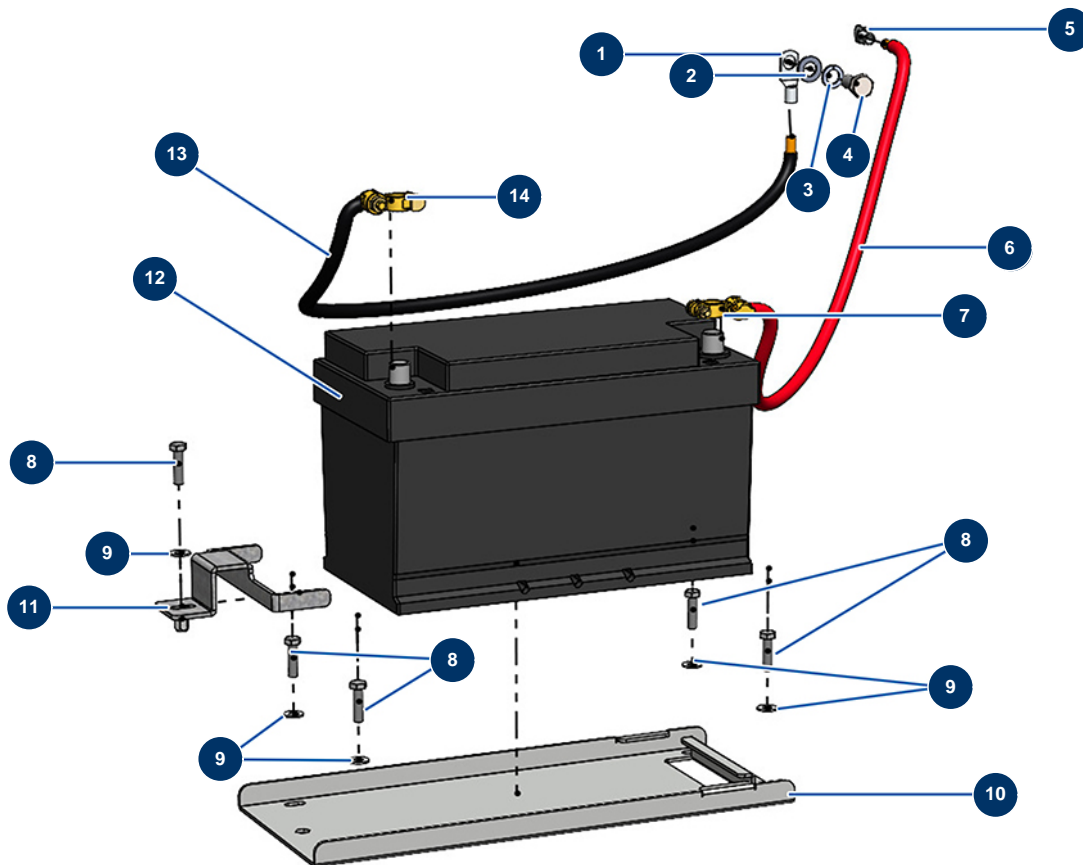

Trockenestrichmaschine X-SCREED D60 - stage V 42kW - Batterie

Détails des pièces

Pos.	Référence	Désignation
1	20250	Lötöse an Draht 35 mm ² durchbohrt ø 12
2	30281	Schmale Unterlegscheibe ø 12 Edelstahl
3	12462	Federringscheibe ø 12
4	12251	THEF-Schraube 12 x 25
5	20249	Lötöse an Draht 35 mm ² durchbohrt ø 8
6	20233	Batteriekabel rot 35 mm ² pro Meter
7	14572	Batteriekabelschuh automatischer Verschluss + rot
8	11544	THEF-Schraube 8 x 25
9	30292	Große Unterlegscheibe ø 8 Edelstahl
10	C23165	10
11	C23248	11
12	20257	Batterie 110 Ah (+D)
13	20234	Batteriekabel schwarz 35 mm ² pro Meter

Pos.	Référence	Désignation
14	14573	Batteriekabelschuh automatischer Verschluss - blau