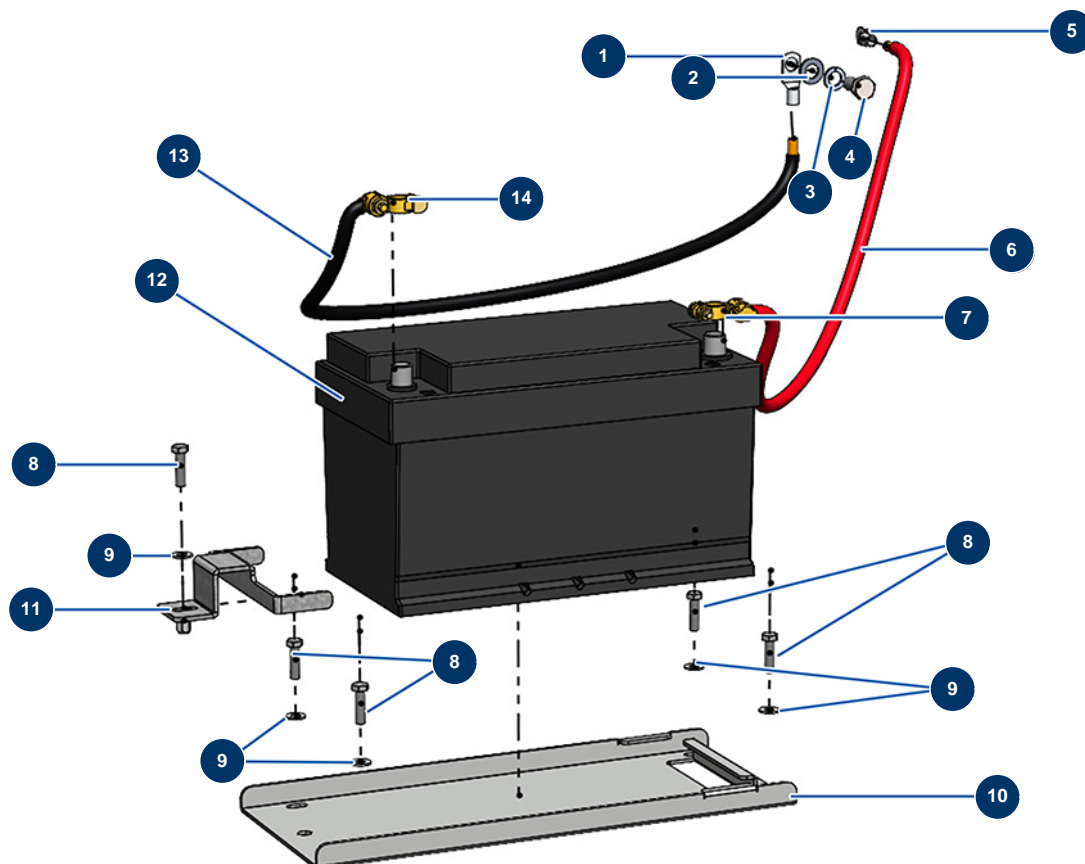

Trockenestrichmaschine X-SCREED D60 - stage V 42kW - Batterie

Détails des pièces

Pos.	Référence	Désignation
1	20250	Lötöse an Draht 35 mm ² durchbohrt ø 12
2	30281	Schmale Unterlegscheibe ø 12 Edelstahl
3	12462	Federringscheibe ø 12
4	12251	THEF-Schraube 12 x 25
5	20249	Lötöse an Draht 35 mm ² durchbohrt ø 8
6	20233	Batteriekabel rot 35 mm ² pro Meter
7	14572	Batteriekabelschuh automatischer Verschluss + rot
8	11544	THEF-Schraube 8 x 25
9	30292	Große Unterlegscheibe ø 8 Edelstahl
10	C23165	10
11	C23248	11
12	20257	Batterie 110 Ah (+D)
13	20234	Batteriekabel schwarz 35 mm ² pro Meter

Pos.	Référence	Désignation
14	14573	Batteriekabelschuh automatischer Verschluss - blau