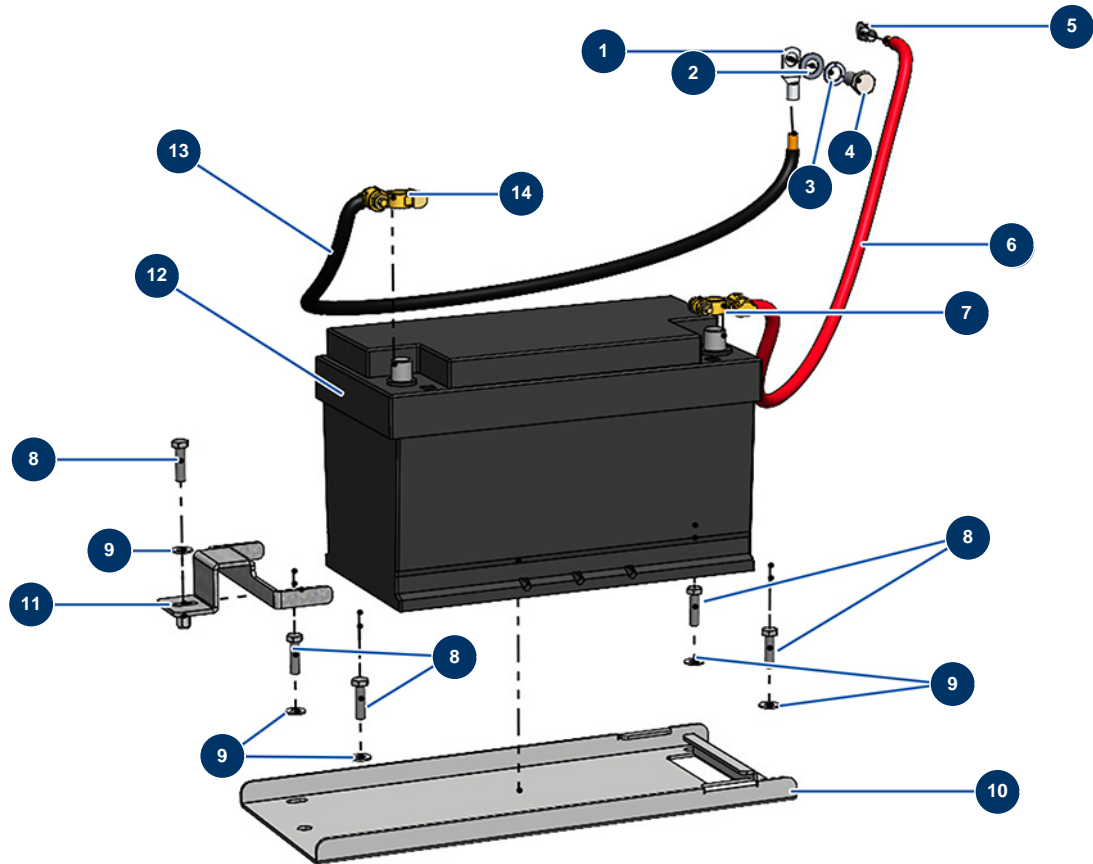

## Trockenestrichmaschine X-SCREED D60 - stage V 42kW - Batterie

### Détails des pièces

Pos.	Référence	Désignation
1	20250	Lötöse an Draht 35 mm <sup>2</sup> durchbohrt ø 12
2	30281	Schmale Unterlegscheibe ø 12 Edelstahl
3	12462	Federringscheibe ø 12
4	12251	THEF-Schraube 12 x 25
5	20249	Lötöse an Draht 35 mm <sup>2</sup> durchbohrt ø 8
6	20233	Batteriekabel rot 35 mm <sup>2</sup> pro Meter
7	14572	Batteriekabelschuh automatischer Verschluss + rot
8	11544	THEF-Schraube 8 x 25
9	30292	Große Unterlegscheibe ø 8 Edelstahl
10	C23165CST	
11	C23248CST	
12	20257	Batterie 110 Ah (+D)
13	20234	Batteriekabel schwarz 35 mm <sup>2</sup> pro Meter