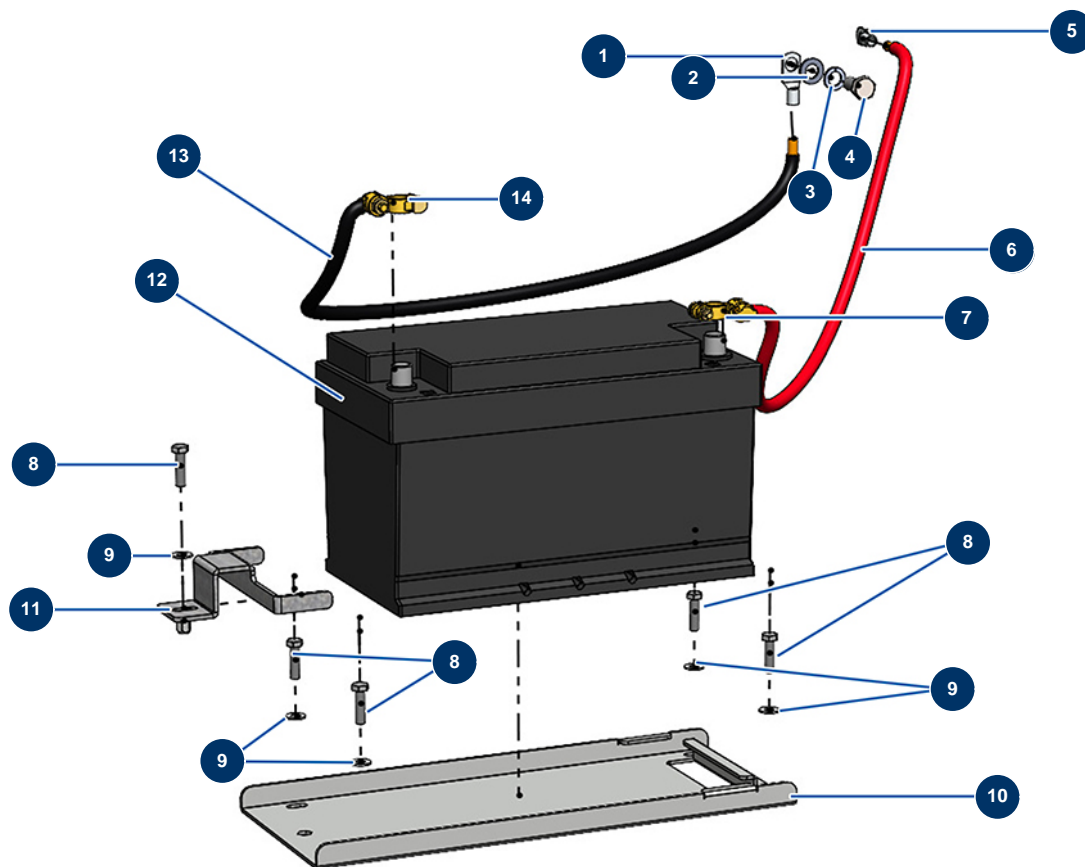

## Máquina de bombeo X-SCREED D60 - stage V 42kW - Batería

### Détails des pièces

Pos.	Référence	Désignation
1	20250	Terminal a soldar en cable de 35 mm <sup>2</sup> con orificio ø 12
2	30281	Arandela estrecha ø 12 inox
3	12462	Arandela grower ø 12
4	12251	Tornillo THEF 12 x 25
5	20249	Terminal a soldar en cable de 35 mm <sup>2</sup> con orificio ø 8
6	20233	Cable de batería rojo de 35 mm <sup>2</sup> por metro
7	14572	Terminal de batería autoapretado + rojo
8	11544	Tornillo THEF 8 x 25
9	30292	Arandela ancha ø 8 acero inoxidable
10	C23165	10
11	C23248	11
12	20257	Batería 110 Ah (+D)
13	20234	Cable de bateria negro de 35 mm <sup>2</sup> por metro

<b>Pos.</b>	<b>Référence</b>	<b>Désignation</b>
14	14573	Terminal de batería autoapretado - azul