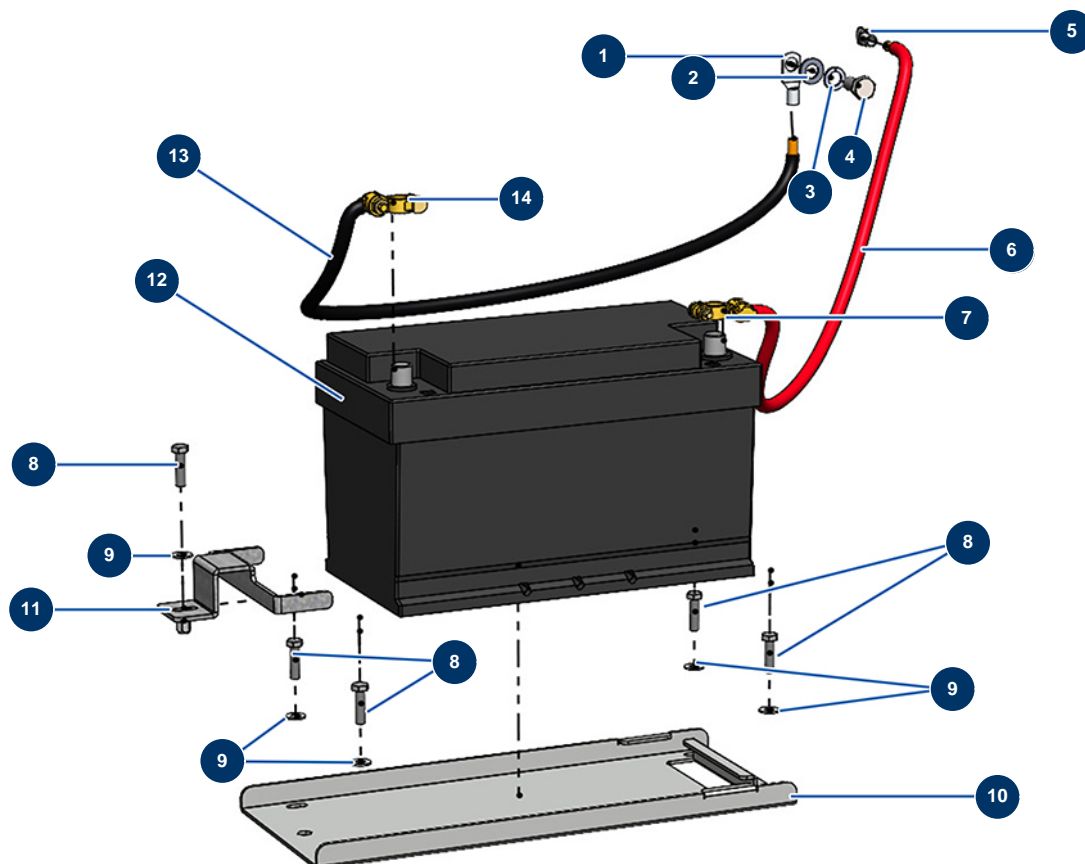

Máquina de bombeo X-SCREED D60 - stage V 42kW - Batería

Détails des pièces

Pos.	Référence	Désignation
1	20250	Terminal a soldar en cable de 35 mm ² con orificio ø 12
2	30281	Arandela estrecha ø 12 inox
3	12462	Arandela grower ø 12
4	12251	Tornillo THEF 12 x 25
5	20249	Terminal a soldar en cable de 35 mm ² con orificio ø 8
6	20233	Cable de batería rojo de 35 mm ² por metro
7	14572	Terminal de batería autoapretado + rojo
8	11544	Tornillo THEF 8 x 25
9	30292	Arandela ancha ø 8 acero inoxidable
10	C23165CST	
11	C23248CST	
12	20257	Batería 110 Ah (+D)
13	20234	Cable de batería negro de 35 mm ² por metro

Pos.	Référence	Désignation
14	14573	Terminal de batería autoapretado - azul