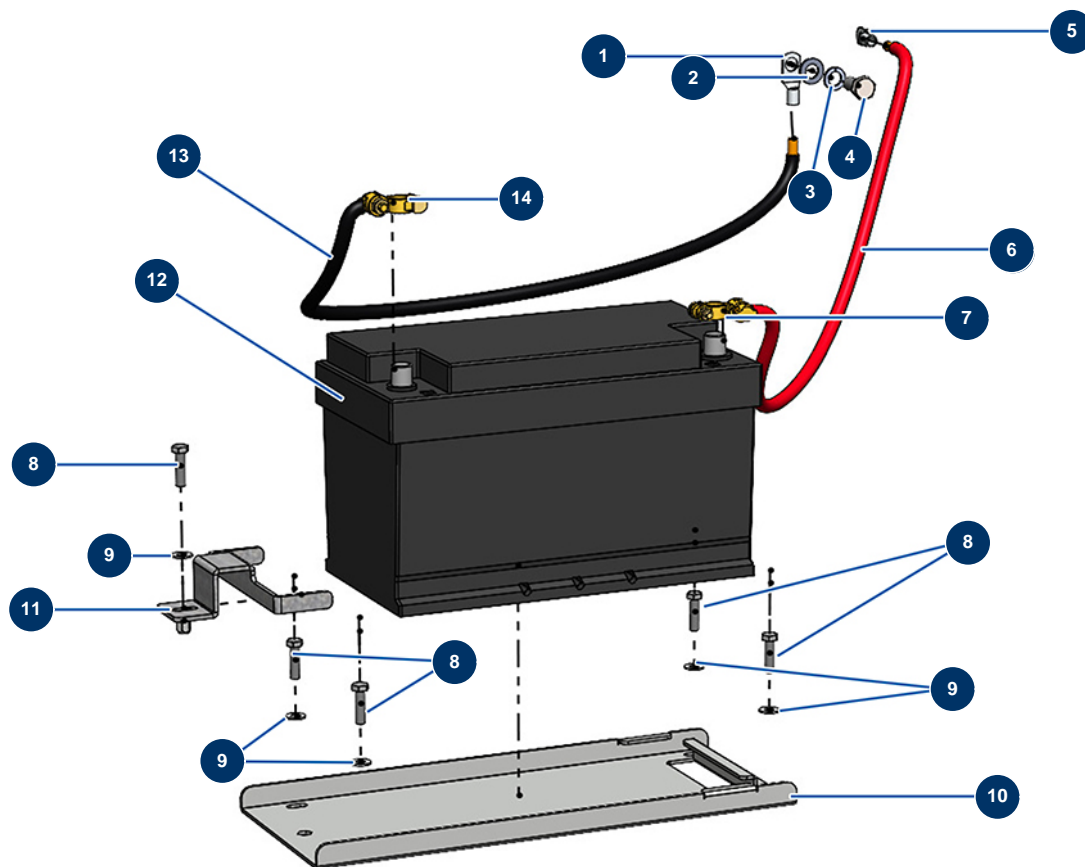

## Macchina per massetto secco X-SCREED D60 - stage V 42kW - Batteria

### Détails des pièces

Pos.	Référence	Désignation
1	20250	Capicorda a saldare su filo 35 mm <sup>2</sup> con foro ø 12
2	30281	Rondella stretta ø 12 inox
3	12462	Rondella grower ø 12
4	12251	Vite THEF 12 x 25
5	20249	Capicorda a saldare su filo 35 mm <sup>2</sup> con foro ø 8
6	20233	Cavo batteria rosso 35 mm <sup>2</sup> al metro
7	14572	Terminale batteria autoserrante + rosso
8	11544	Vite THEF 8 x 25
9	30292	Rondella larga ø 8 acciaio inox
10	C23165CST	
11	C23248CST	
12	20257	Batteria 110 Ah (+D)
13	20234	Cavo batteria nero 35 mm <sup>2</sup> al metro

<b>Pos.</b>	<b>Référence</b>	<b>Désignation</b>
14	14573	Terminale batteria autoserrante - blu