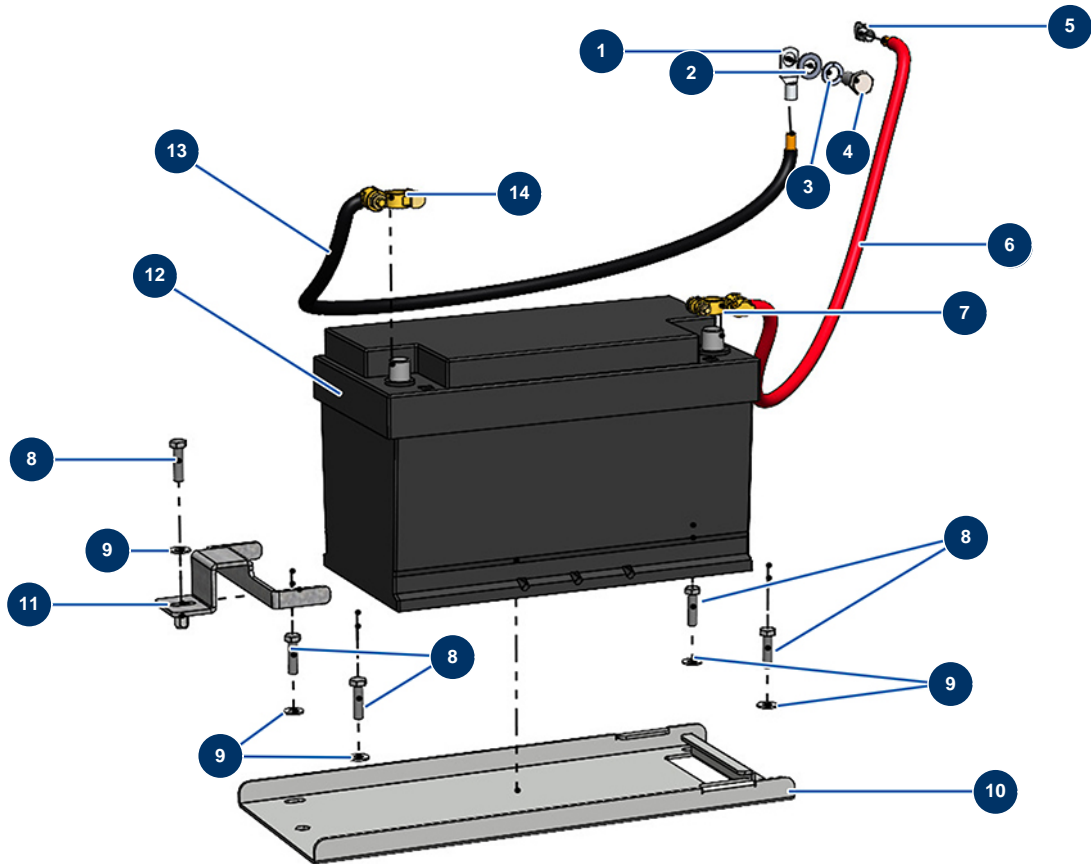

## Macchina per massetto secco X-SCREED D60 - stage V 42kW - Batteria

### Détails des pièces

Pos.	Référence	Désignation
1	20250	Capicorda a saldare su filo 35 mm <sup>2</sup> con foro ø 12
2	30281	Rondella stretta ø 12 inox
3	12462	Rondella grower ø 12
4	12251	Vite THEF 12 x 25
5	20249	Capicorda a saldare su filo 35 mm <sup>2</sup> con foro ø 8
6	20233	Cavo batteria rosso 35 mm <sup>2</sup> al metro
7	14572	Terminale batteria autoserrante + rosso
8	11544	Vite THEF 8 x 25
9	30292	Rondella larga ø 8 acciaio inox
10	C23165	10
11	C23248	11
12	20257	Batteria 110 Ah (+D)
13	20234	Cavo batteria nero 35 mm <sup>2</sup> al metro

<b>Pos.</b>	<b>Référence</b>	<b>Désignation</b>
14	14573	Terminale batteria autoserrante - blu