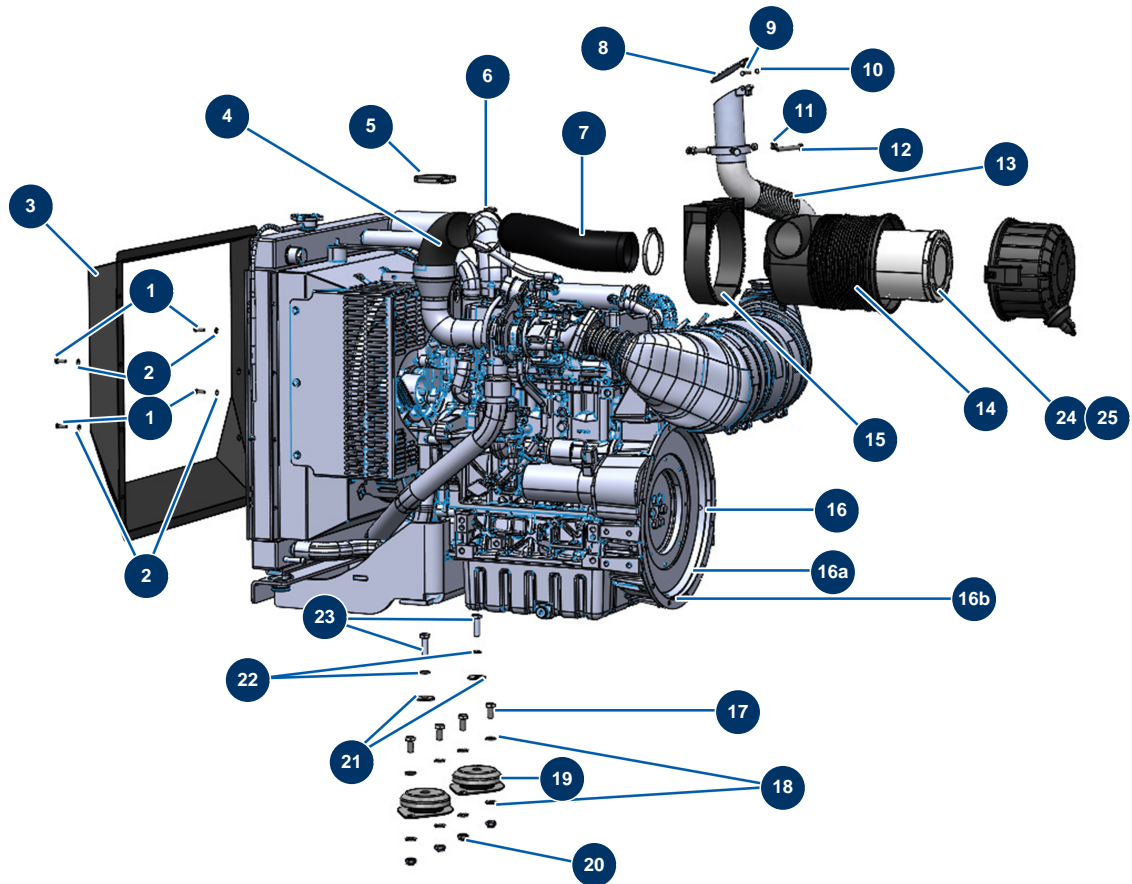

Trockenestrichmaschine X-SCREED D60 - stage V 42kW - Motor

Détails des pièces

Pos.	Référence	Désignation
1	14539	THEF-Schraube 6 x 20
2	70087	Schmale Unterlegscheibe ø 6 Edelstahl
3	C23169	3
4	20386	
5	20385	
6	20484	
7	20357	
8	C23103	8
9	20602	THEF-Edelstahlschraube 5 x 40
10	11880	Mutter M 5 Nylstop
11	14075	Mutter M 8 Inox
12	12450	THEF-Schraube 8 x 60
13	C23239	13

Pos.	Référence	Désignation
14	20271	
15	20272	
16	20021	16
16a	20735	16a
16b	20736	16b
17	12251	THEF-Schraube 12 x 25
18	30281	Schmale Unterlegscheibe ø 12 Edelstahl
19	20265	Silentblock Motorplatte X-SCREED
20	10051	Mutter M 12 Nylstop
21	30294	Große Unterlegscheibe ø 12 Edelstahl
22	12462	Federringscheibe ø 12
23	12928	THEF-Schraube 12 x 40
24	20869	24
25	20870	25