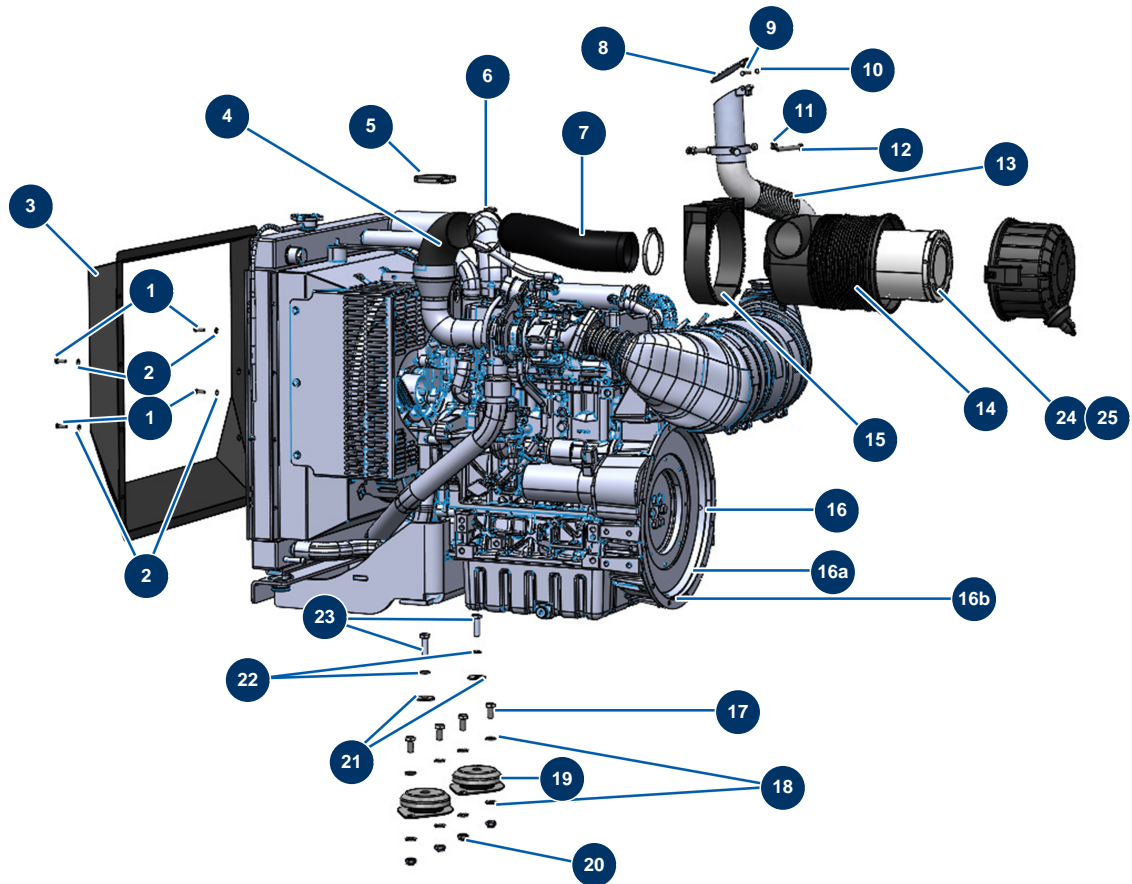

Trockenstrichmaschine X-SCREED D60 - stage V 42kW - Motor

Détails des pièces

Pos.	Référence	Désignation
1	14539	THEF-Schraube 6 x 20
2	70087	Schmale Unterlegscheibe ø 6 Edelstahl
3	C23169CST	
4	20386	
5	20385	
6	20484	
7	20357	
8	C23103	
9	20602	THEF-Edelstahlschraube 5 x 40
10	11880	Mutter M 5 Nylstop
11	14075	Mutter M 8 Inox
12	12450	THEF-Schraube 8 x 60
13	C23239CST	

Pos.	Référence	Désignation
14	20271	
15	20272	
16	20021	Diesel Verbrennungsmotor KOHLER KDI 1903 42kW
16a	20735	
16b	20736	
17	12251	THEF-Schraube 12 x 25
18	30281	Schmale Unterlegscheibe ø 12 Edelstahl
19	20265	Silentblock Motorplatte X-SCREED
20	10051	Mutter M 12 Nylstop
21	30294	Große Unterlegscheibe ø 12 Edelstahl
22	12462	Federringscheibe ø 12
23	12928	THEF-Schraube 12 x 40
24	20869	Standardluftfilterkartusche Donaldson Motor KOHLER KDI 1903
25	20870	Luftfiltersicherheitskartusche Donaldson Motor KOHLER KDI 1903