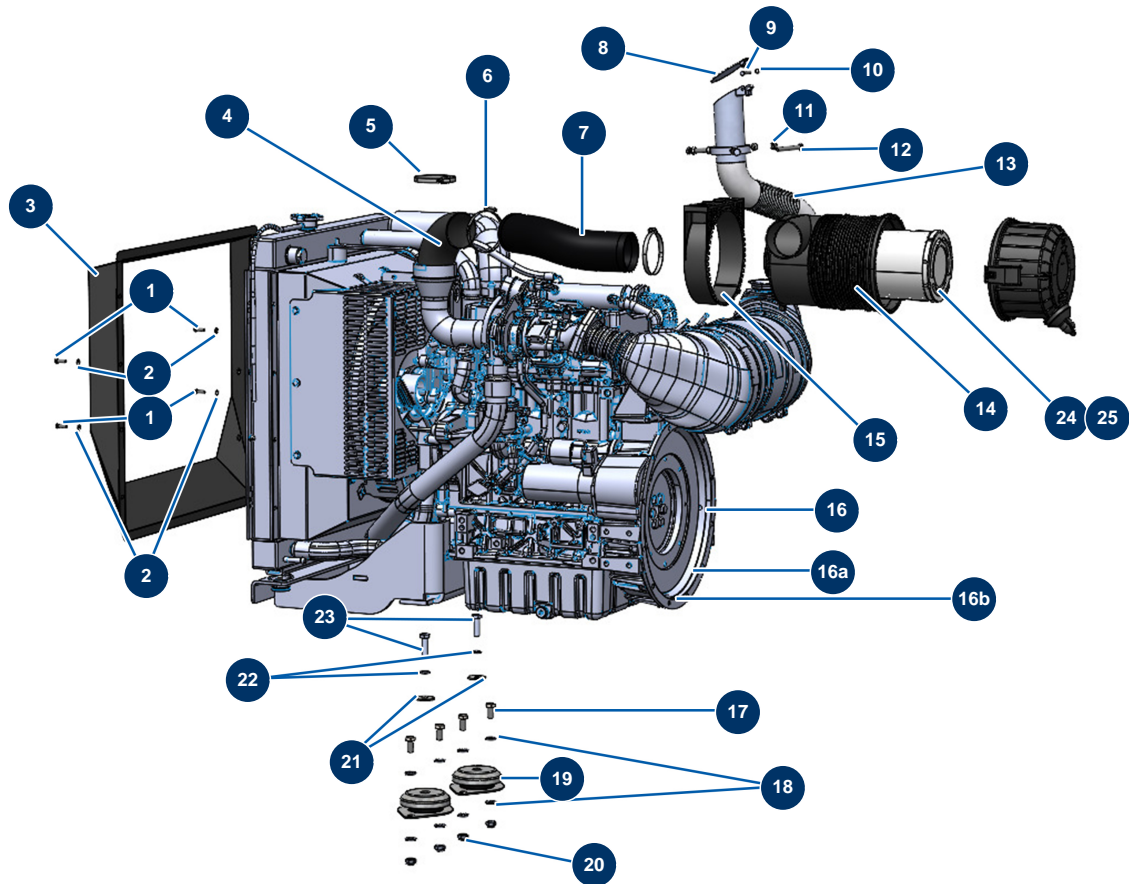

Trockenestrichmaschine X-SCREED D60 - stage V 42kW - Motor

Détails des pièces

Pos.	Référence	Désignation
1	14539	THEF-Schraube 6 x 20
2	70087	Schmale Unterlegscheibe ø 6 Edelstahl
3	C23169	3
4	20386	
5	20385	
6	20484	
7	20357	
8	C23103	8
9	20602	THEF-Edelstahlschraube 5 x 40
10	11880	Mutter M 5 Nylstop
11	14075	Mutter M 8 Inox
12	12450	THEF-Schraube 8 x 60
13	C23239	13

Pos.	Référence	Désignation
14	20271	
15	20272	
16	20021	16
16a	20735	16a
16b	20736	16b
17	12251	THEF-Schraube 12 x 25
18	30281	Schmale Unterlegscheibe ø 12 Edelstahl
19	20265	Silentblock Motorplatte X-SCREED
20	10051	Mutter M 12 Nylstop
21	30294	Große Unterlegscheibe ø 12 Edelstahl
22	12462	Federringscheibe ø 12
23	12928	THEF-Schraube 12 x 40
24	20869	24
25	20870	25