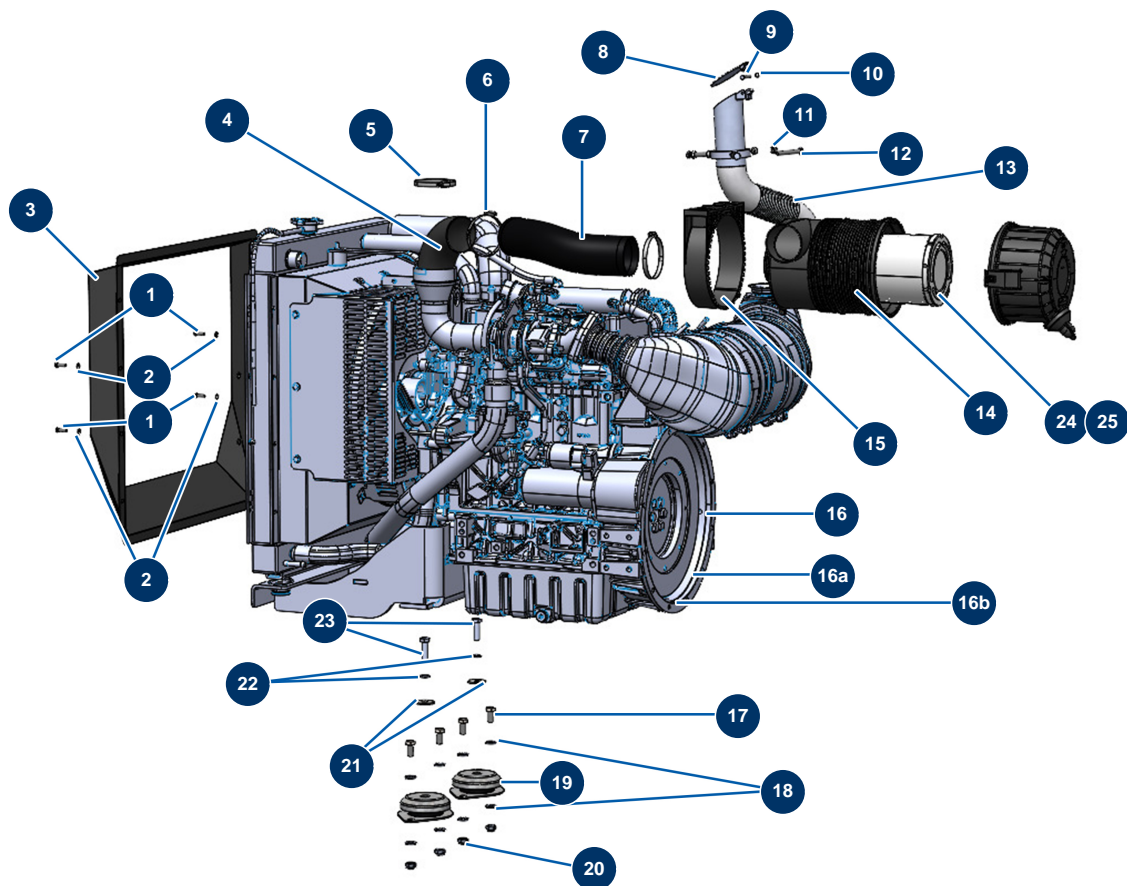

Máquina de bombeo X-SCREED D60 - stage V 42kW - Motor

Détails des pièces

Pos.	Référence	Désignation
1	14539	Tornillo THEF 6 x 20
2	70087	Arandela estrecha ø 6 inox
3	C23169CST	
4	20386	
5	20385	
6	20484	
7	20357	
8	C23103	
9	20602	Tornillo THEF 5 x 40 inox
10	11880	Tuerca M 5 nylstop
11	14075	Tuerca M 8 inox
12	12450	Tornillo THEF 8 x 60
13	C23239CST	

Pos.	Référence	Désignation
14	20271	Filtro aire completo aspiración X-SCREED
15	20272	Soporte filtro aire aspiración X-SCREED
16	20021	Motor térmico diesel KOHLER KDI 1903 42kW
16a	20735	libre
16b	20736	libre
17	12251	Tornillo THEF 12 x 25
18	30281	Arandela estrecha ø 12 inox
19	20265	Silentbloc placa motores X-SCREED
20	10051	Tuerca M 12 nylstop
21	30294	Arandela ancha ø 12 acero inoxidable
22	12462	Arandela grower ø 12
23	12928	Tornillo THEF 12 x 40
24	20869	Cartucho de aire estándar filtro Donaldson motor KOHLER KDI 1903
25	20870	Cartucho de aire seguridad filtro Donaldson motor KOHLER KDI 1903