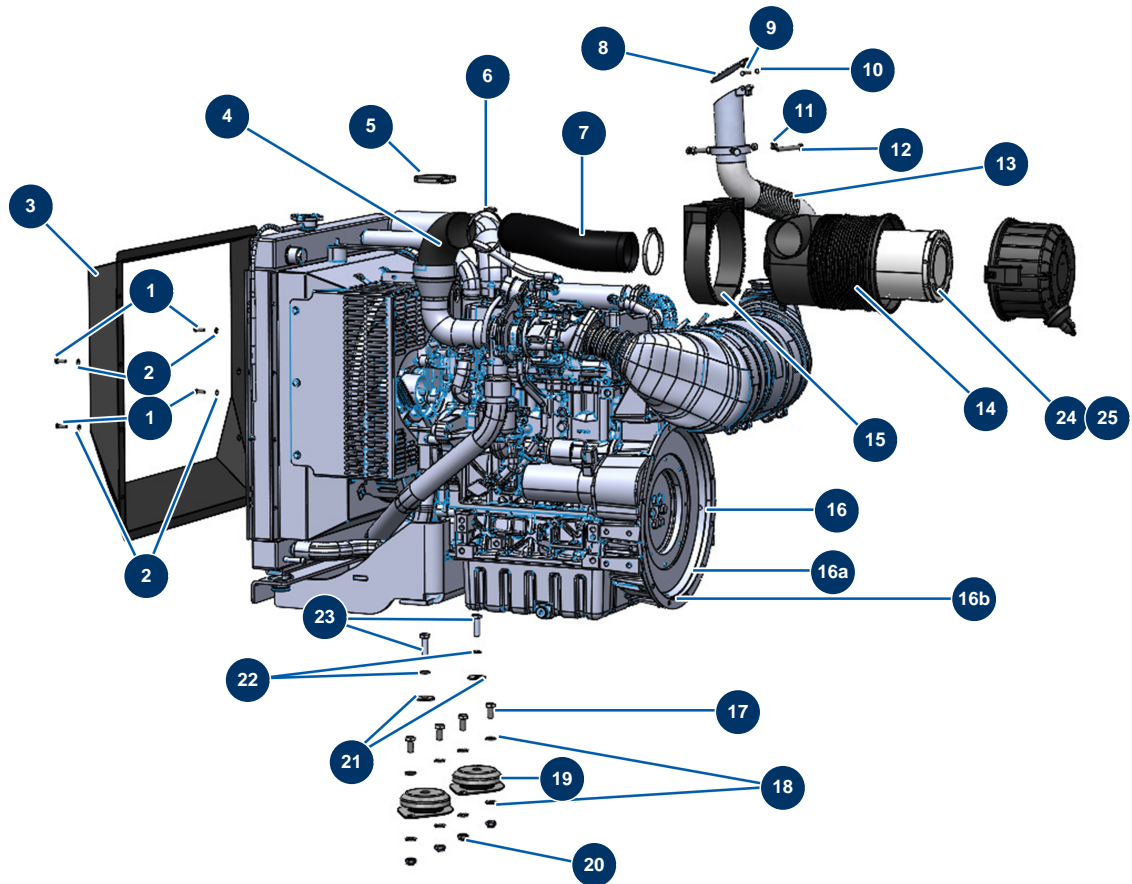

Macchina per massetto secco X-SCREED D60 - stage V 42kW - Motore

Détails des pièces

Pos.	Référence	Désignation
1	14539	Vite THEF 6 x 20
2	70087	Rondella stretta ø 6 inox
3	C23169	3
4	20386	
5	20385	
6	20484	
7	20357	
8	C23103	8
9	20602	Vite THEF 5 x 40 inox
10	11880	Dado M 5 nylstop
11	14075	Dado M 8 inox
12	12450	Vite THEF 8 x 60
13	C23239	13

Pos.	Référence	Désignation
14	20271	
15	20272	
16	20021	16
16a	20735	16a
16b	20736	16b
17	12251	Vite THEF 12 x 25
18	30281	Rondella stretta ø 12 inox
19	20265	Silentbloc piastra motori X-SCREED
20	10051	Dado M 12 nylstop
21	30294	Rondella larga ø 12 acciaio inox
22	12462	Rondella grower ø 12
23	12928	Vite THEF 12 x 40
24	20869	24
25	20870	25