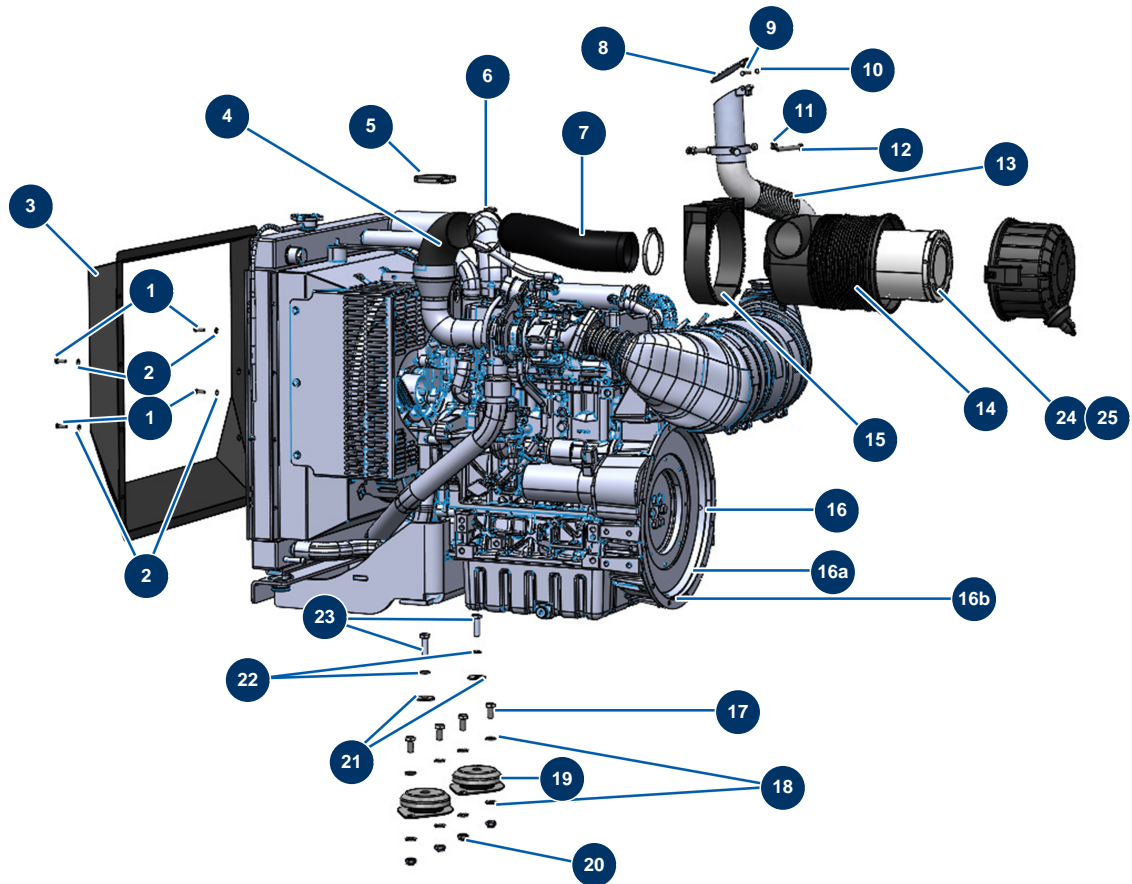

Macchina per massetto secco X-SCREED D60 - stage V 42kW - Motore

Détails des pièces

Pos.	Référence	Désignation
1	14539	Vite THEF 6 x 20
2	70087	Rondella stretta ø 6 inox
3	C23169CST	
4	20386	
5	20385	
6	20484	
7	20357	
8	C23103	
9	20602	Vite THEF 5 x 40 inox
10	11880	Dado M 5 nylstop
11	14075	Dado M 8 inox
12	12450	Vite THEF 8 x 60
13	C23239CST	

Pos.	Référence	Désignation
14	20271	
15	20272	
16	20021	Motore termico diesel KOHLER KDI 1903 42kW
16a	20735	
16b	20736	
17	12251	Vite THEF 12 x 25
18	30281	Rondella stretta ø 12 inox
19	20265	Silentbloc piastra motori X-SCREED
20	10051	Dado M 12 nylstop
21	30294	Rondella larga ø 12 acciaio inox
22	12462	Rondella grower ø 12
23	12928	Vite THEF 12 x 40
24	20869	Cartuccia aria standard filtro Donaldson motore KOHLER KDI 1903
25	20870	Cartuccia aria sicurezza filtro Donaldson motore KOHLER KDI 1903