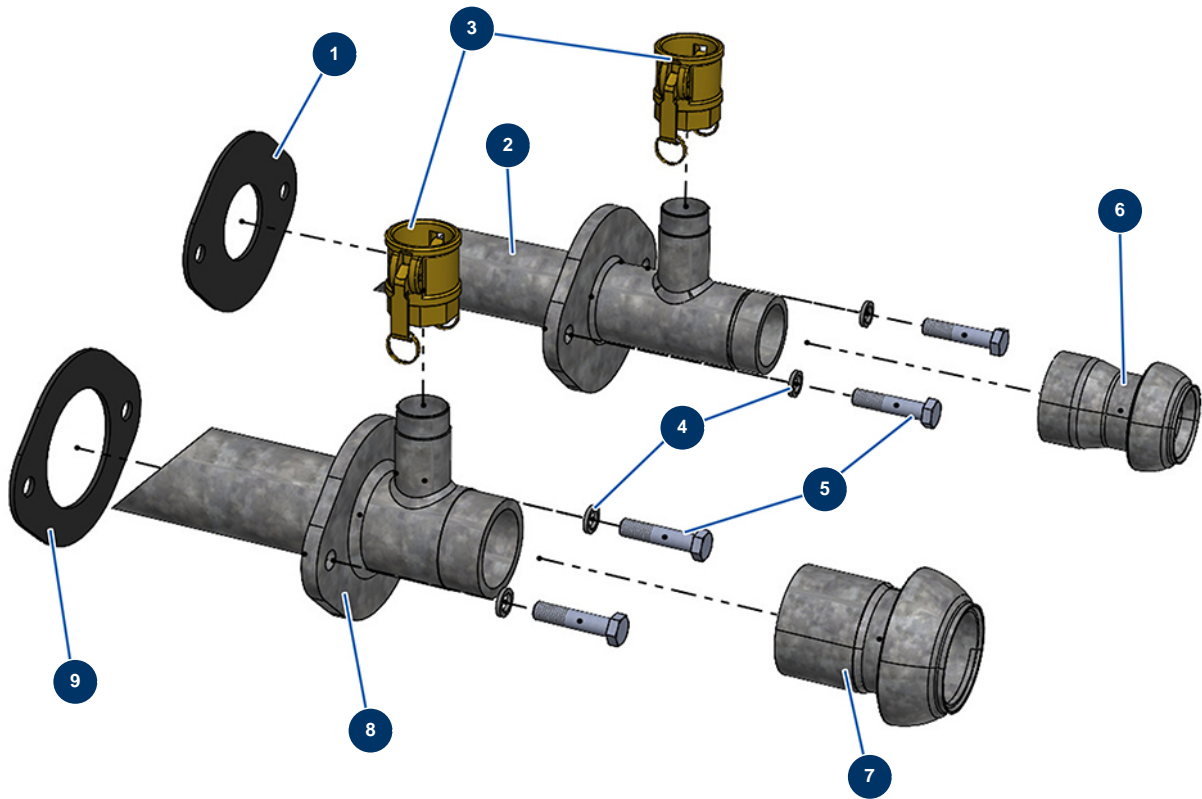

Trockenestrichmaschine X-SCREED D60 - stage V 42kW - Produktausgänge

Détails des pièces

Pos.	Référence	Désignation
1	20461	
2	20327	
3	12376	Nockenkupplung Stahl 1"1/4 Innengewinde 1"1/2 - CP 60
4	20374	Federringscheibe 127 ø 16
5	20369	THEF-Schraube 16 x 70
6	20450	
7	20451	
8	20326	8
9	20462	9