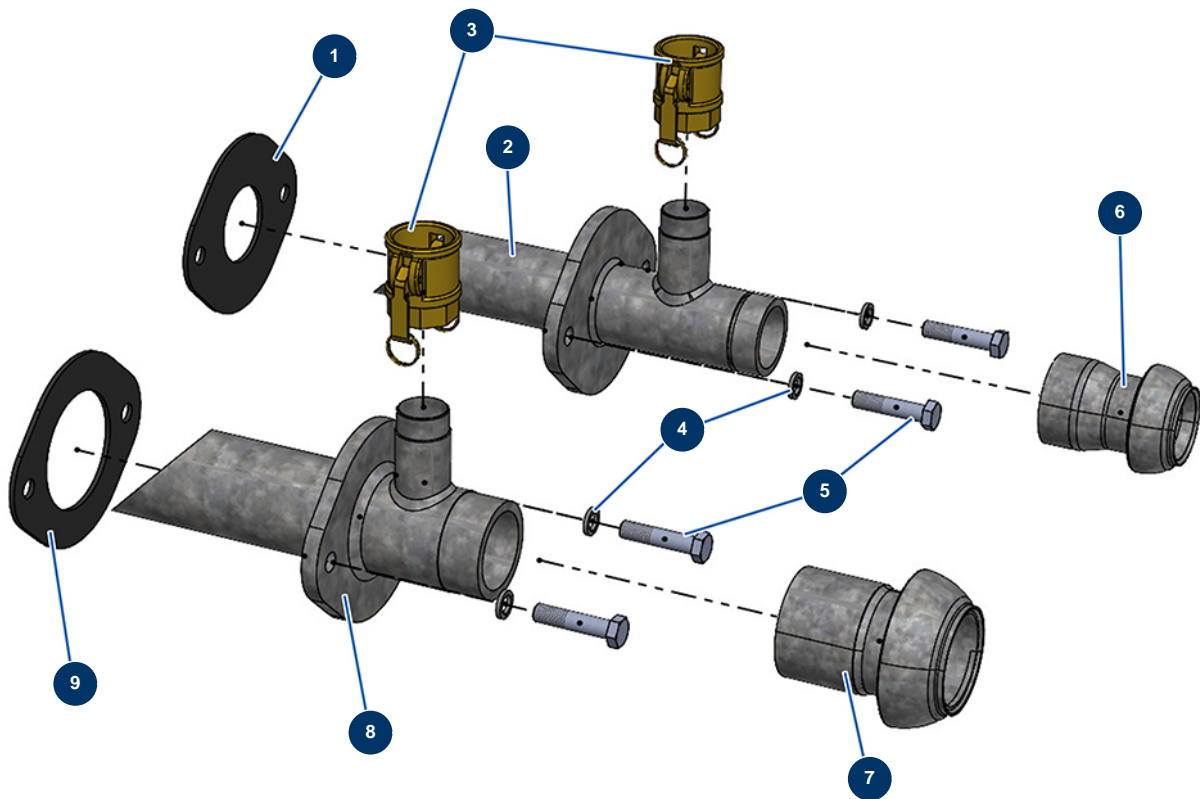

## Trockenestrichmaschine X-SCREED D60 - stage V 42kW - Produktausgänge

### Détails des pièces

Pos.	Référence	Désignation
1	20461	
2	20327	
3	12376	Nockenkupplung Stahl 1"1/4 Innengewinde 1"1/2 - CP 60
4	20374	Federringscheibe 127 ø 16
5	20369	THEF-Schraube 16 x 70
6	20450	
7	20451	
8	20326	8
9	20462	9