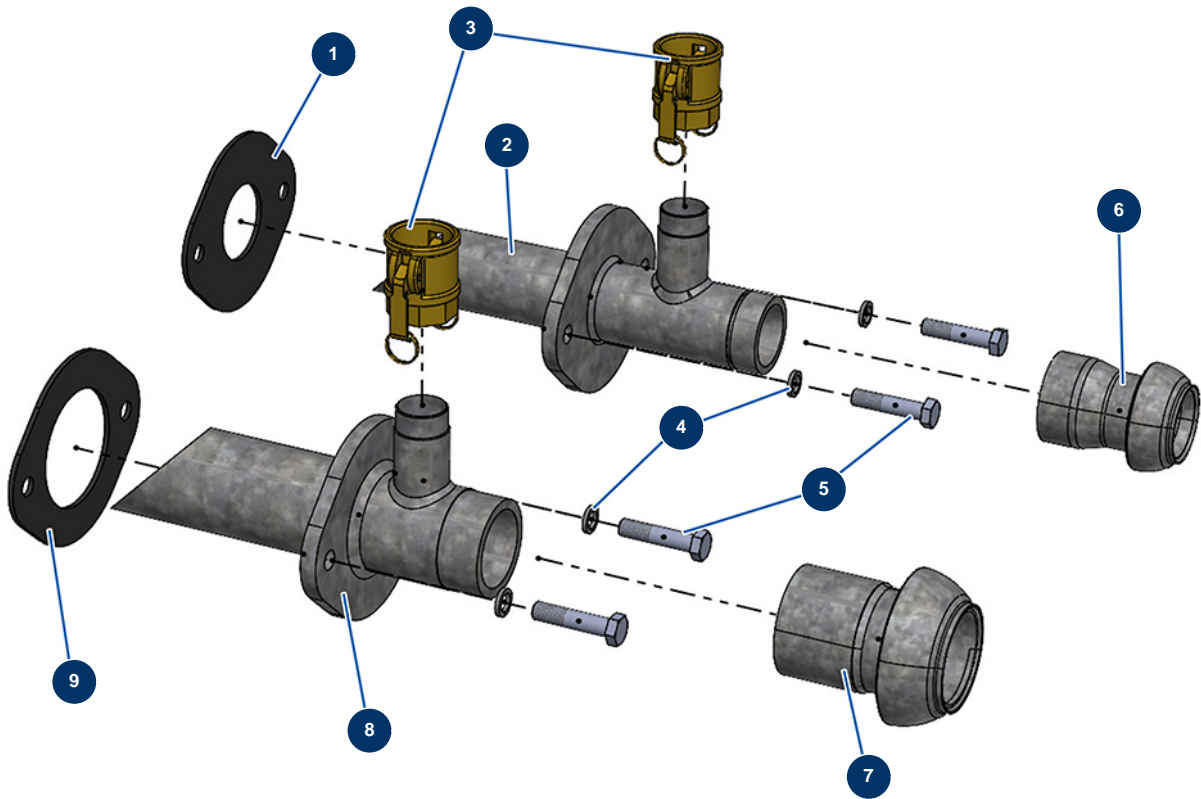

## Trockenestrichmaschine X-SCREED D60 - stage V 42kW - Produktausgänge

### Détails des pièces

Pos.	Référence	Désignation
1	20461	
2	20327	
3	12376	Nockenkupplung Stahl 1"1/4 Innengewinde 1"1/2 - CP 60
4	20374	Federringscheibe 127 ø 16
5	20369	THEF-Schraube 16 x 70
6	20450	
7	20451	
8	20326	
9	20462	