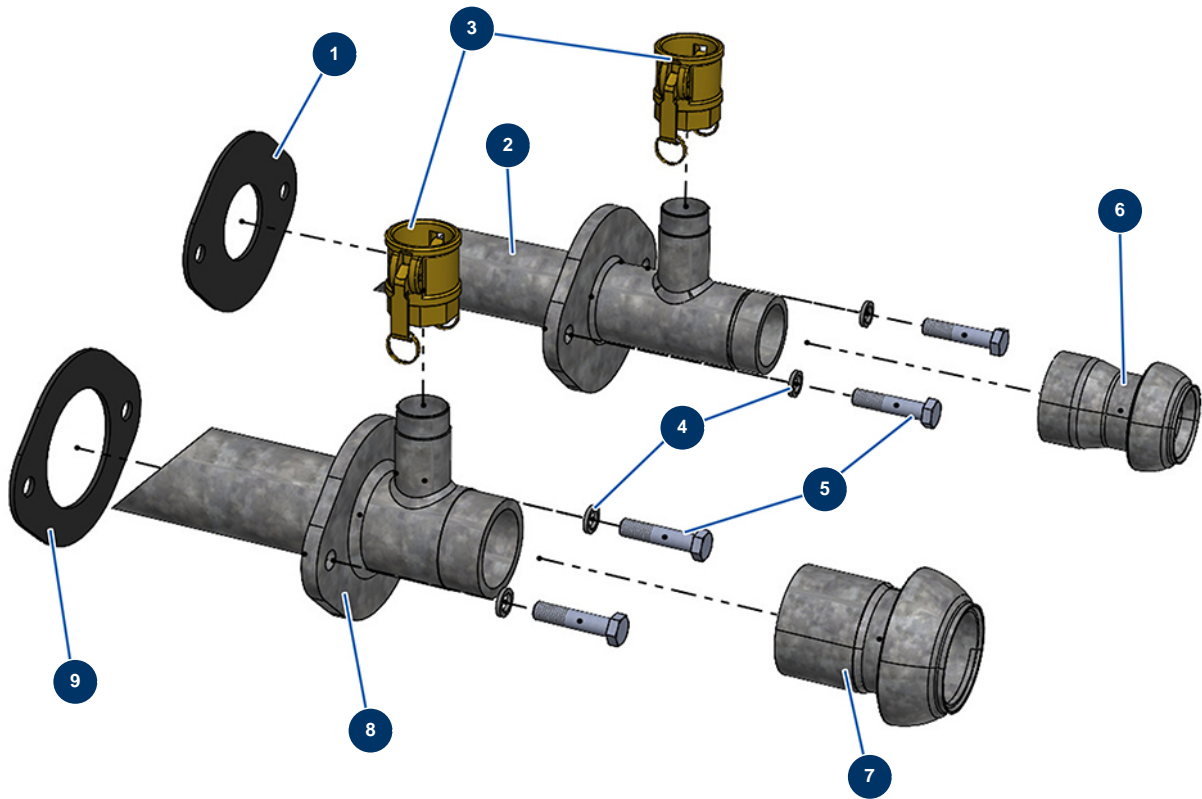

Máquina de bombeo X-SCREED D60 - stage V 42kW - Salidas de productos

Détails des pièces

Pos.	Référence	Désignation
1	20461	
2	20327	Acelerador salida material 60 mm - 3" X-SCREED, PLANO 50390
3	12376	Conexión tipo levas acero 1"1/4 rosca interio 1"1/2 - CP 60
4	20374	Arandela grower 127 ø 16
5	20369	Tornillo THEF 16 x 70
6	20450	
7	20451	
8	20326	8
9	20462	9