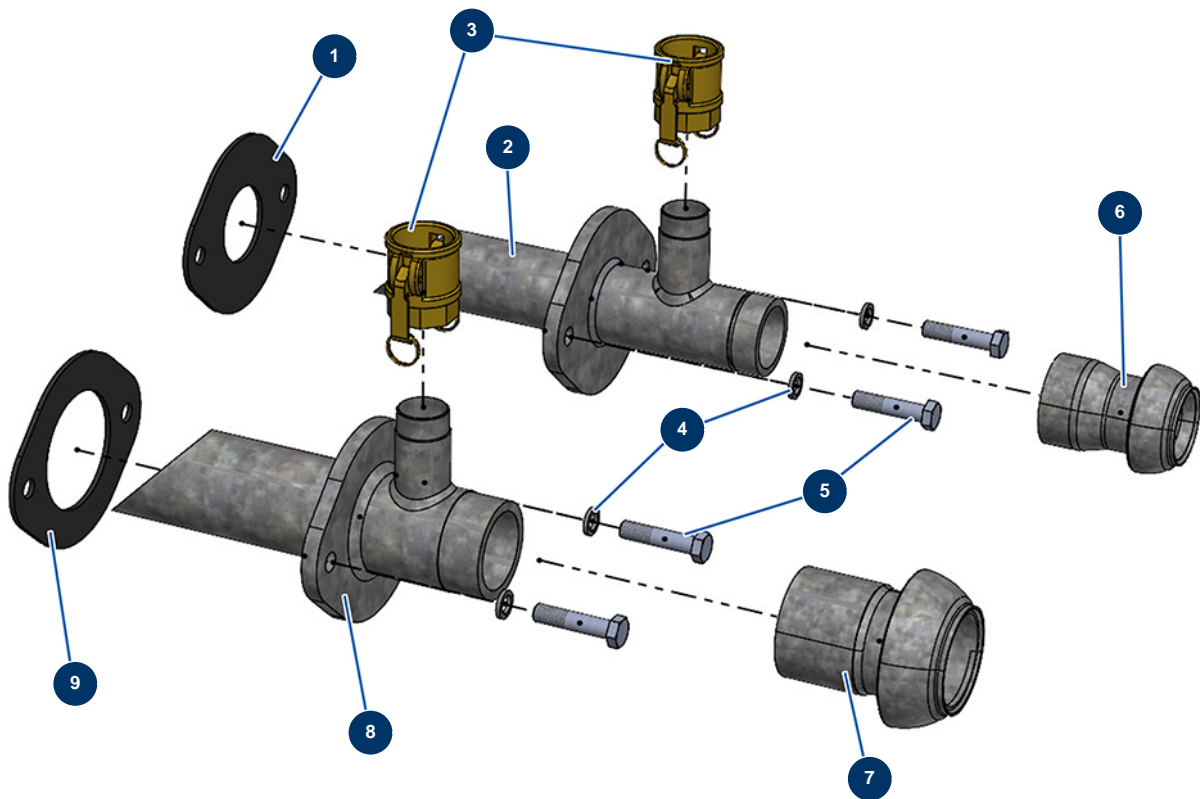

## Máquina de bombeo X-SCREED D60 - stage V 42kW - Salidas de productos

### Détails des pièces

Pos.	Référence	Désignation
1	20461	
2	20327	Acelerador salida material 60 mm - 3" X-SCREED, PLANO 50390
3	12376	Conexión tipo levas acero 1"1/4 rosca interio 1"1/2 - CP 60
4	20374	Arandela grower 127 ø 16
5	20369	Tornillo THEF 16 x 70
6	20450	
7	20451	
8	20326	Acelerador salida material 90 mm - 3" X-SCREED, PLANO 50385
9	20462	