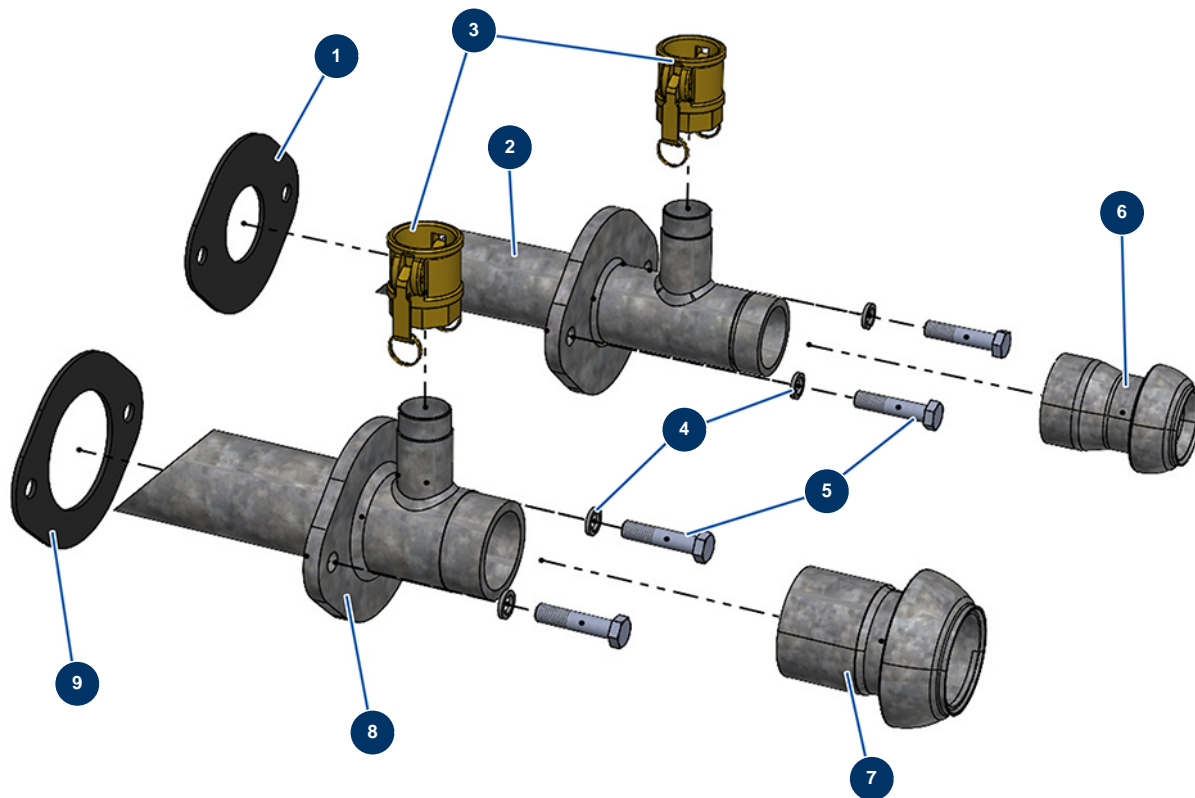

Macchina per massetto secco X-SCREED D60 - stage V 42kW - Uscite di prodotto

Détails des pièces

Pos.	Référence	Désignation
1	20461	
2	20327	
3	12376	Attacco a leva acciaio 1"1/4 filetto interno 1"1/2 - CP 60
4	20374	Rondella grower 127 ø 16
5	20369	Vite THEF 16 x 70
6	20450	
7	20451	
8	20326	
9	20462	