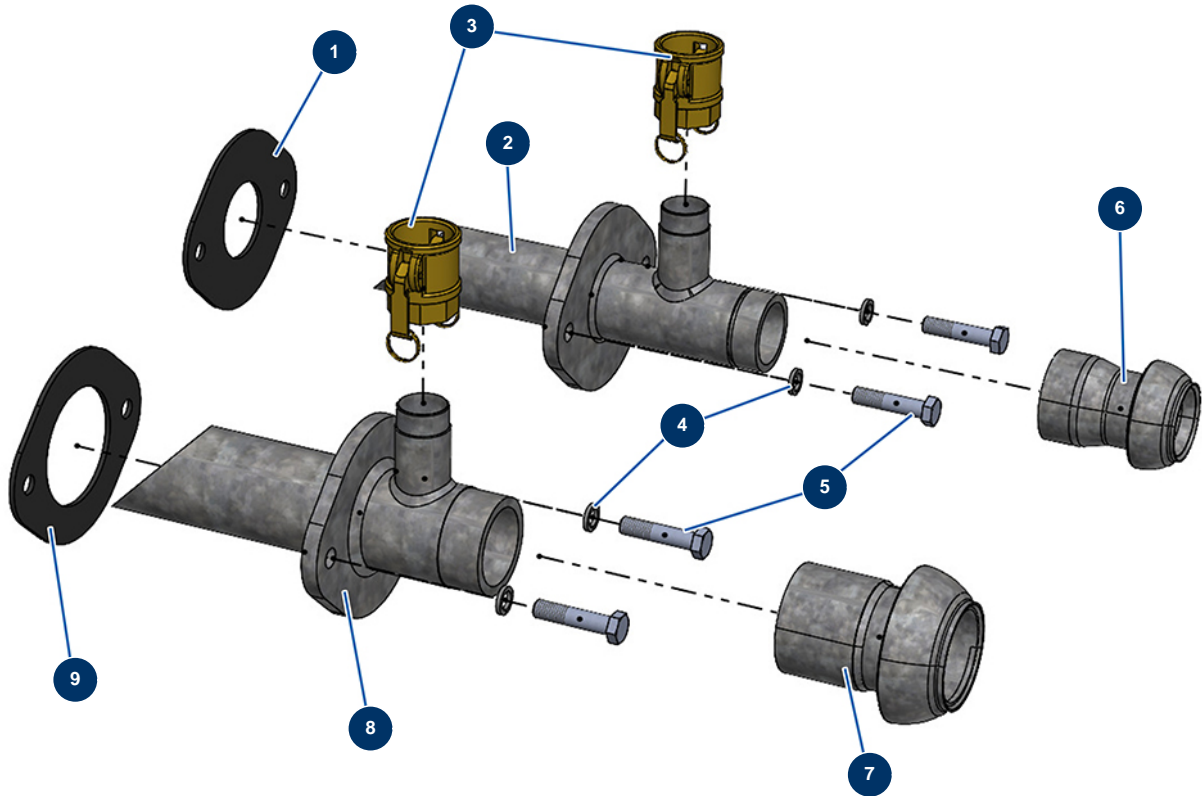

Macchina per massetto secco X-SCREED D60 - stage V 42kW - Uscite di prodotto

Détails des pièces

Pos.	Référence	Désignation
1	20461	
2	20327	
3	12376	Attacco a leva acciaio 1"1/4 filetto interno 1"1/2 - CP 60
4	20374	Rondella grower 127 ø 16
5	20369	Vite THEF 16 x 70
6	20450	
7	20451	
8	20326	8
9	20462	9