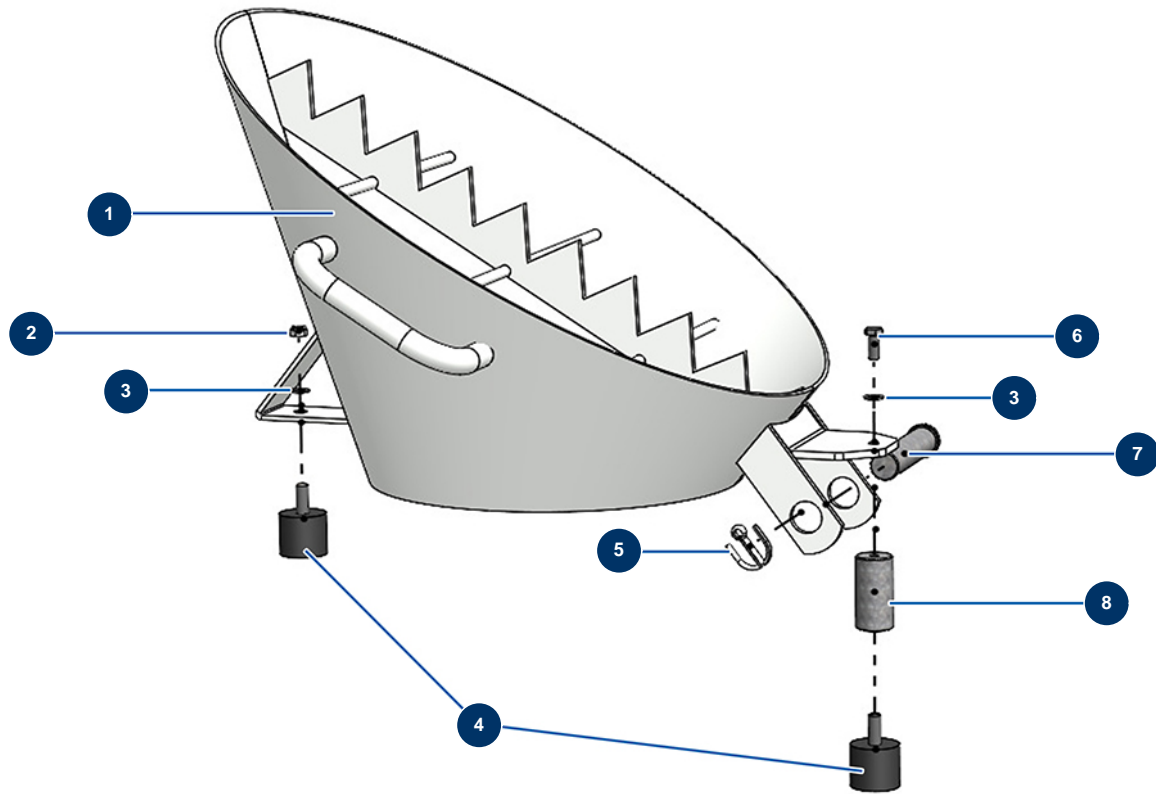

Trockenestrichmaschine X-SCREED D60 - stage V 42kW - Standard-Empfängerkegel

Détails des pièces

Pos.	Référence	Désignation
1	C23253	1
2	90127	Mutter M 8 Nylstop
3	30256	Schmale Unterlegscheibe ø 8 Edelstahl
4	90767	Widerlager ø 40 x 35 M10
5	20436	5
6	30273	THEF-Schraube 8 x 20
7	20321	
8	20325	