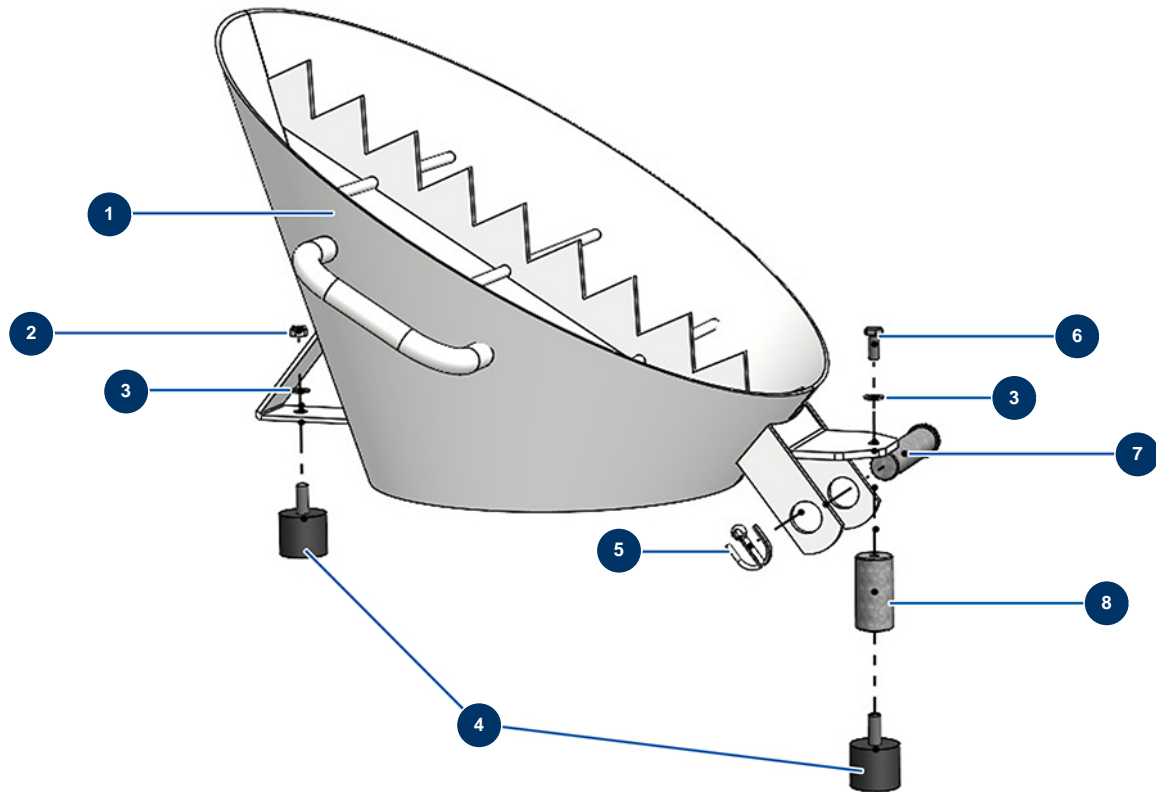

## Trockenestrichmaschine X-SCREED D60 - stage V 42kW - Standard-Empfängerkegel

### Détails des pièces

Pos.	Référence	Désignation
1	C23253CST	
2	90127	Mutter M 8 Nylstop
3	30256	Schmale Unterlegscheibe ø 8 Edelstahl
4	90767	Widerlager ø 40 x 35 M10
5	20436	
6	30273	THEF-Schraube 8 x 20
7	20321	
8	20325	