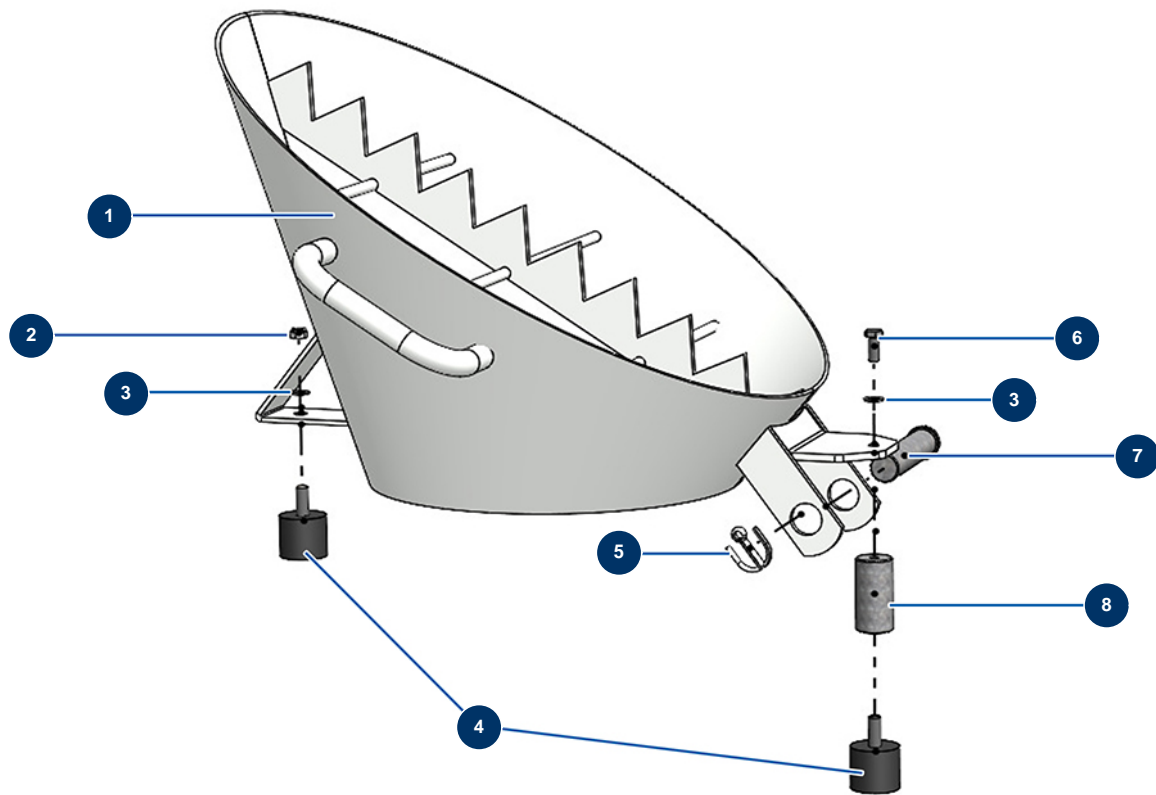

Trockenestrichmaschine X-SCREED D60 - stage V 42kW - Standard-Empfängerkegel

Détails des pièces

Pos.	Référence	Désignation
1	C23253	1
2	90127	Mutter M 8 Nylstop
3	30256	Schmale Unterlegscheibe ø 8 Edelstahl
4	90767	Widerlager ø 40 x 35 M10
5	20436	5
6	30273	THEF-Schraube 8 x 20
7	20321	
8	20325	