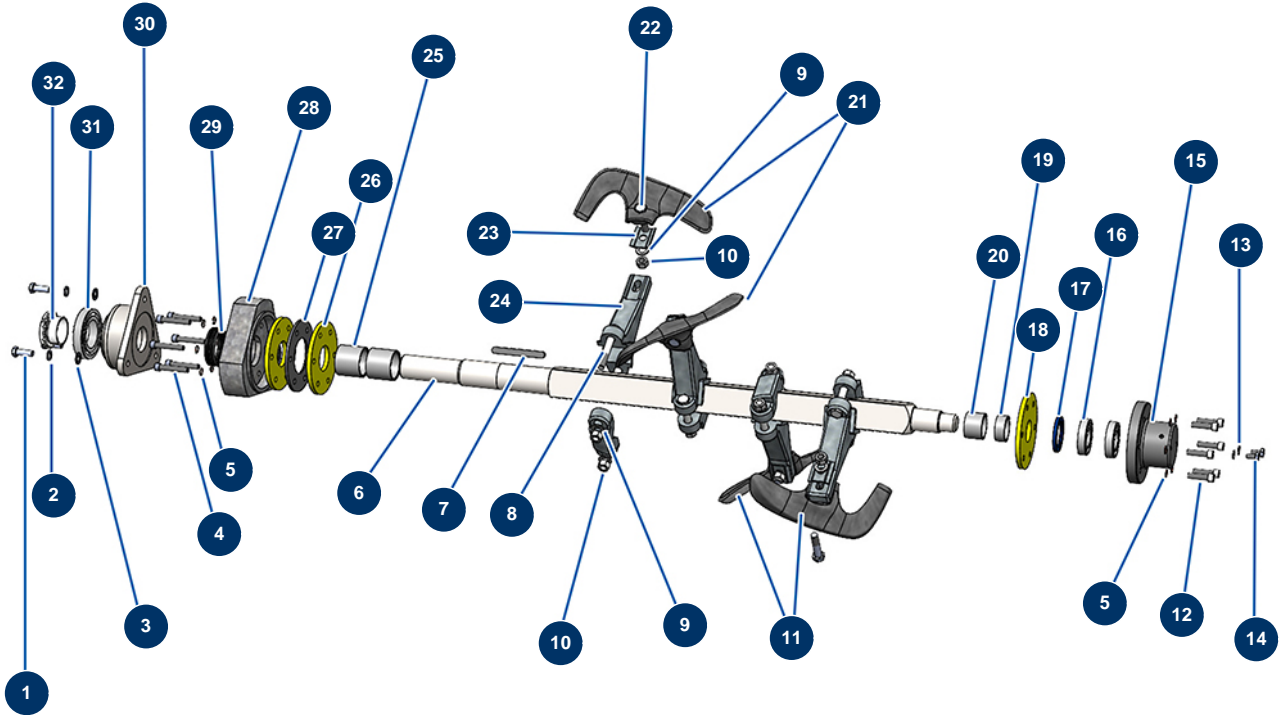

## Trockenestrichmaschine X-SCREED D60 - stage V 42kW - Achse Mischerbehälter

### Détails des pièces

Pos.	Référence	Désignation
1	12460	THEF-Schraube 14 x 40
2	30286	Schmale Unterlegscheibe ø 14 Edelstahl
3	20293	Federringscheibe 127 ø 14
4	20360	
5	20109	
6	20330	
7	20738	
8	20370	THEF-Schraube 16 x 110
9	30274	
9	20374	Federringscheibe 127 ø 16
10	80066	Mutter M 16
11	20219	Linker Mischerflügel X-SCREED D60

Pos.	Référence	Désignation
12	12782	Zylinderkopfschraube 12 x 45
13	30280	Schmale Unterlegscheibe ø 10 Edelstahl
14	12446	THEF-Schraube 10 x 20
15	20319	
16	20277	
17	20278	
18	20223	
19	20279	
20	20280	
21	20218	Rechte Mischerschaufel X-SCREED D60
22	20369	THEF-Schraube 16 x 70
23	20259	
24	20221	Blattflansch Mischer X-SCREED D60
25	20281	
26	20222	
27	20317	
28	20318	
29	20282	
30	20283	
31	20286	
32	20285	