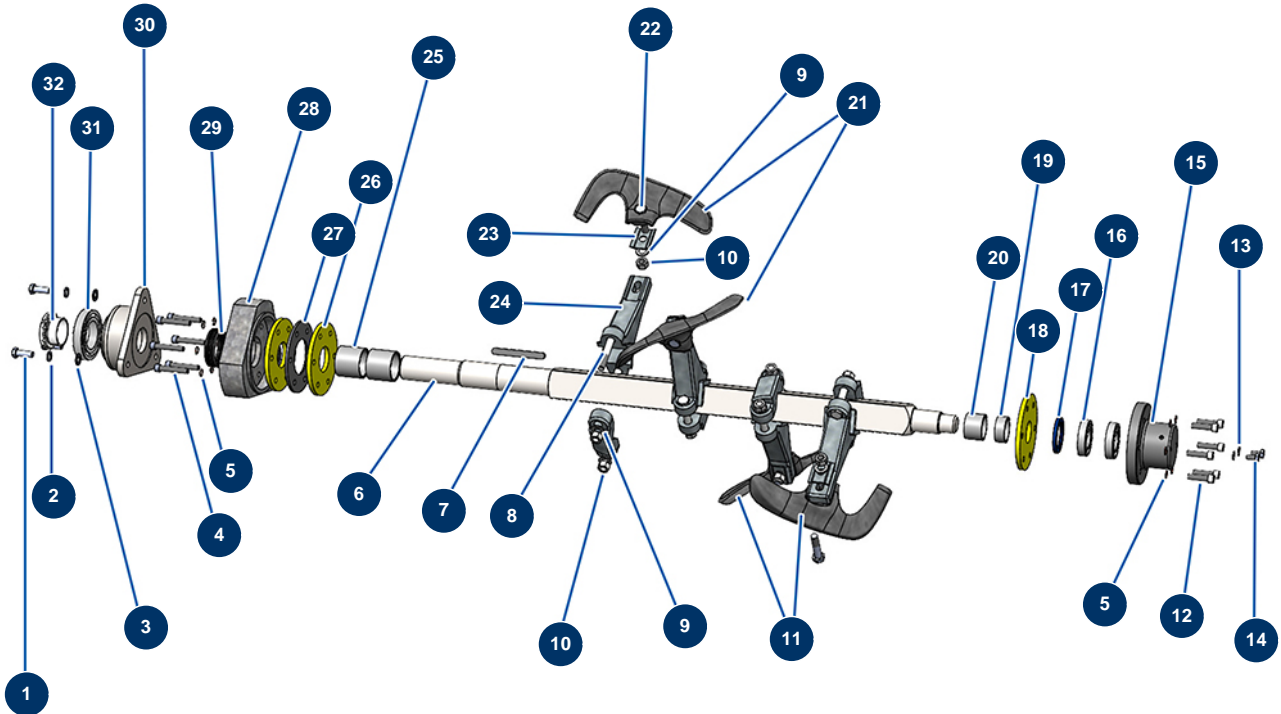

Trockenstrichmaschine X-SCREED D60 - stage V 42kW - Achse Mischerbehälter

Détails des pièces

Pos.	Référence	Désignation
1	12460	THEF-Schraube 14 x 40
2	30286	Schmale Unterlegscheibe ø 14 Edelstahl
3	20293	Federringscheibe 127 ø 14
4	20360	4
5	20109	5
6	20330	6
7	20738	7
8	20370	THEF-Schraube 16 x 110
9	30274	
9	20374	Federringscheibe 127 ø 16
10	80066	Mutter M 16
11	20219	Linker Mischerflügel X-SCREED D60
12	12782	12

Pos.	Référence	Désignation
13	30280	Schmale Unterlegscheibe ø 10 Edelstahl
14	12446	THEF-Schraube 10 x 20
15	20319	
16	20277	16
17	20278	
18	20223	
19	20279	19
20	20280	20
21	20218	Rechte Mischerschaufel X-SCREED D60
22	20369	THEF-Schraube 16 x 70
23	20259	
24	20221	Blattflansch Mischer X-SCREED D60
25	20281	
26	20222	
27	20317	27
28	20318	
29	20282	
30	20283	
31	20286	31
32	20285	