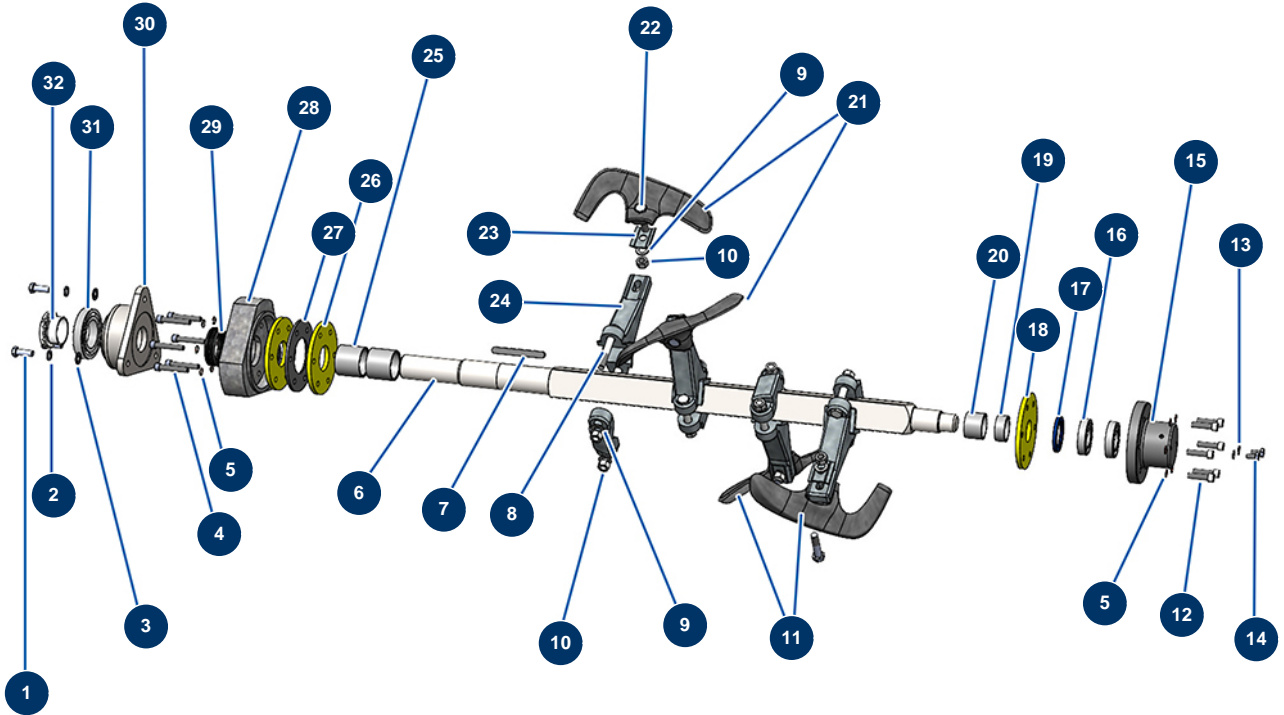

Trockenestrichmaschine X-SCREED D60 - stage V 42kW - Achse Mischerbehälter

Détails des pièces

Pos.	Référence	Désignation
1	12460	THEF-Schraube 14 x 40
2	30286	Schmale Unterlegscheibe ø 14 Edelstahl
3	20293	Federringscheibe 127 ø 14
4	20360	4
5	20109	5
6	20330	6
7	20738	7
8	20370	THEF-Schraube 16 x 110
9	30274	
9	20374	Federringscheibe 127 ø 16
10	80066	Mutter M 16
11	20219	Linker Mischerflügel X-SCREED D60

Pos.	Référence	Désignation
12	12782	12
13	30280	Schmale Unterlegscheibe ø 10 Edelstahl
14	12446	THEF-Schraube 10 x 20
15	20319	
16	20277	16
17	20278	
18	20223	
19	20279	19
20	20280	20
21	20218	Rechte Mischerschaufel X-SCREED D60
22	20369	THEF-Schraube 16 x 70
23	20259	
24	20221	Blattflansch Mischer X-SCREED D60
25	20281	
26	20222	
27	20317	27
28	20318	
29	20282	
30	20283	
31	20286	31
32	20285	