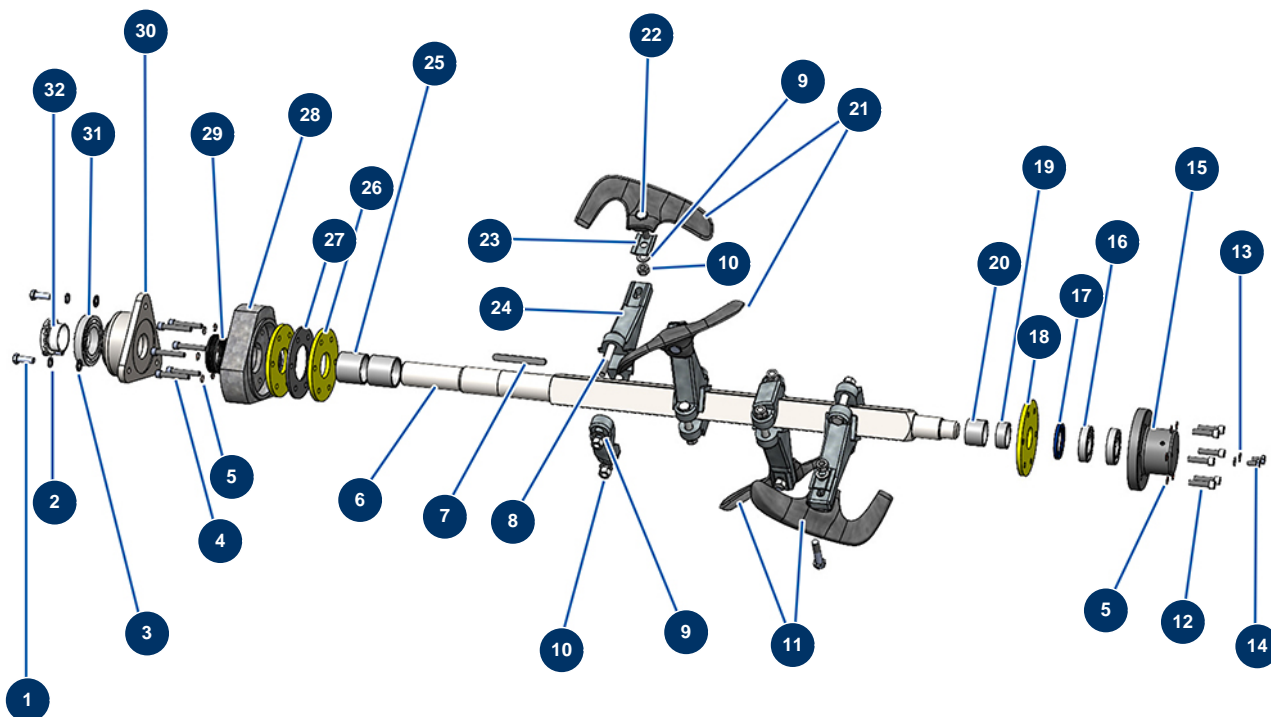

## Macchina per massetto secco X-SCREED D60 - stage V 42kW - Asse del serbatoio di miscelazione

### Détails des pièces

| Pos. | Référence | Désignation                            |
|------|-----------|--|
| 1    | 12460     | Vite THEF 14 x 40                      |
| 2    | 30286     | Rondella stretta ø 14 inox             |
| 3    | 20293     | Rondella grower 127 ø 14               |
| 4    | 20360     | 4                                      |
| 5    | 20109     | 5                                      |
| 6    | 20330     | 6                                      |
| 7    | 20738     | 7                                      |
| 8    | 20370     | Vite THEF 16 x 110                     |
| 9    | 30274     | Confezione guarnizioni pistola MP 18   |
| 9    | 20374     | Rondella grower 127 ø 16               |
| 10   | 80066     | Dado M 16                              |
| 11   | 20219     | Pala sinistra miscelatore X-SCREED D60 |