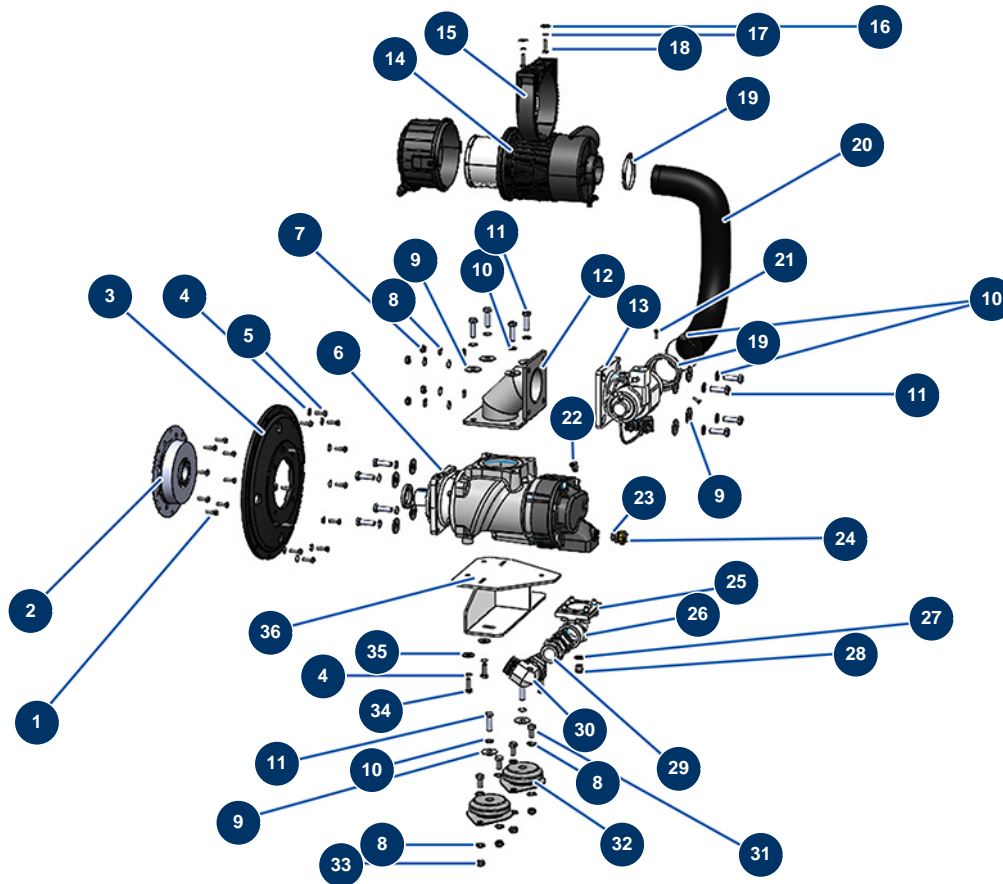

## Trockenestrichmaschine X-SCREED D60 - stage V 42kW - Schraubenkompressor

### Détails des pièces

Pos.	Référence	Désignation
1	20200	THEF-Schraube DIN933 8.8 5/16 UNC x 25
2	20239	
3	20240	
4	80270	Federringscheibe ø 10
5	20703	
6	20266	Schraubkompressionskopf X-SCREED
7	90453	Mutter M 10
8	30281	Schmale Unterlegscheibe ø 12 Edelstahl
9	30294	Große Unterlegscheibe ø 12 Edelstahl
10	12462	Federringscheibe ø 12
11	12928	THEF-Schraube 12 x 40
12	C23172CST	

Pos.	Référence	Désignation
13	20267	Sauggruppe 12 V-DC X-SCREED
14	20271	
15	20272	
16	30292	Große Unterlegscheibe ø 8 Edelstahl
17	80269	Federringscheibe ø 8
18	30205	THEF-Schraube 8 x 30
19	20484	
20	20357	
21	12069	THEF-Schraube 6 x 16
22	20396	
23	90239	Niederdruckverschluss 1/2" männlich
24	20480	
25	20377	
26	20440	
27	91031	Stahldichtung für die Lippenhohlschraube 3/8"
28	80607	Hochdruckverschluss 3/8" MännlichC
29	20438	
30	20439	Hochdruckbogen 90° 1"1/2 MännlichD x 1"1/2 Weiblich drehbar
31	12251	THEF-Schraube 12 x 25
32	20265	Silentblock Motorplatte X-SCREED
33	10051	Mutter M 12 Nylstop
34	30258	THEF-Schraube 10 x 30
35	30293	Große Unterlegscheibe ø 10 Edelstahl
36	C23168CST	