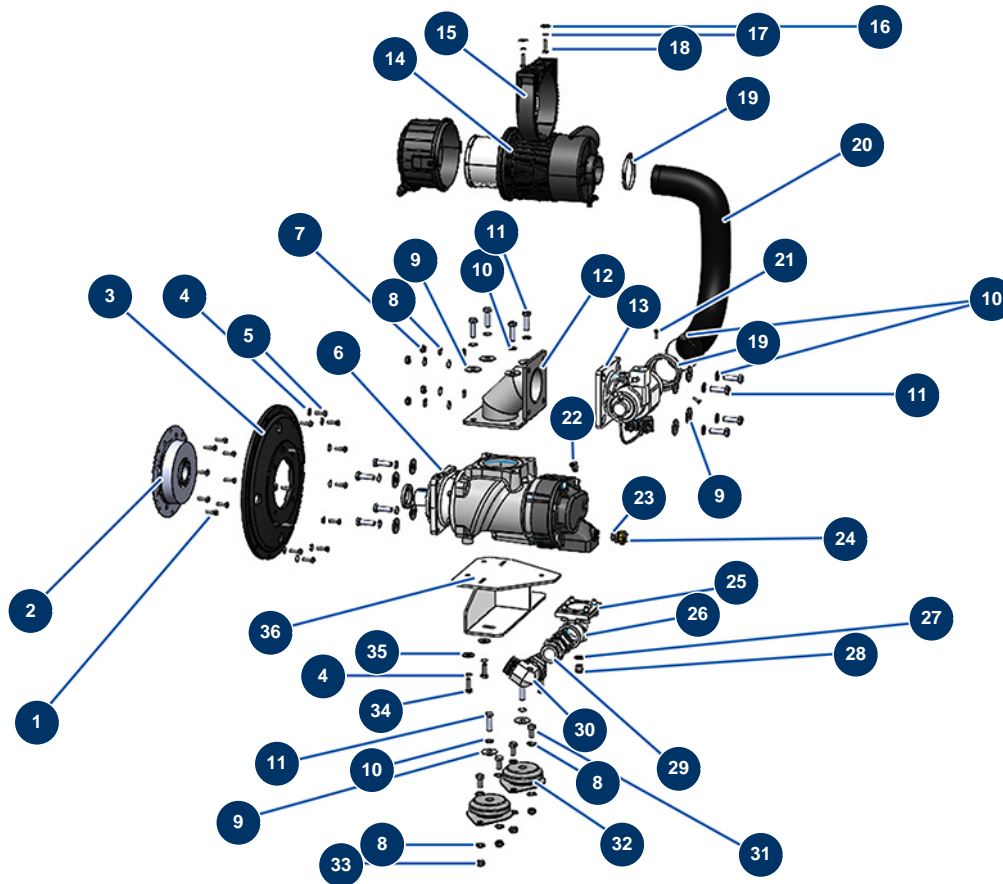

## Trockenstrichmaschine X-SCREED D60 - stage V 42kW - Schraubenkompressor

### Détails des pièces

Pos.	Référence	Désignation
1	20200	THEF-Schraube DIN933 8.8 5/16 UNC x 25
2	20239	2
3	20240	3
4	80270	Federringscheibe ø 10
5	20703	5
6	20266	6
7	90453	Mutter M 10
8	30281	Schmale Unterlegscheibe ø 12 Edelstahl
9	30294	Große Unterlegscheibe ø 12 Edelstahl
10	12462	Federringscheibe ø 12
11	12928	THEF-Schraube 12 x 40
12	C23172	12

Pos.	Référence	Désignation
13	20267	Sauggruppe 12 V-DC X-SCREED
14	20271	
15	20272	
16	30292	Große Unterlegscheibe ø 8 Edelstahl
17	80269	Federringscheibe ø 8
18	30205	THEF-Schraube 8 x 30
19	20484	
20	20357	
21	12069	THEF-Schraube 6 x 16
22	20396	22
23	90239	Niederdruckverschluss 1/2" männlich
24	20480	24
25	20377	25
26	20440	26
27	91031	Stahldichtung für die Lippenhohlschraube 3/8"
28	80607	Hochdruckverschluss 3/8" MännlichC
29	20438	29
30	20439	30
31	12251	THEF-Schraube 12 x 25
32	20265	Silentblock Motorplatte X-SCREED
33	10051	Mutter M 12 Nylstop
34	30258	THEF-Schraube 10 x 30
35	30293	Große Unterlegscheibe ø 10 Edelstahl
36	C23168	36