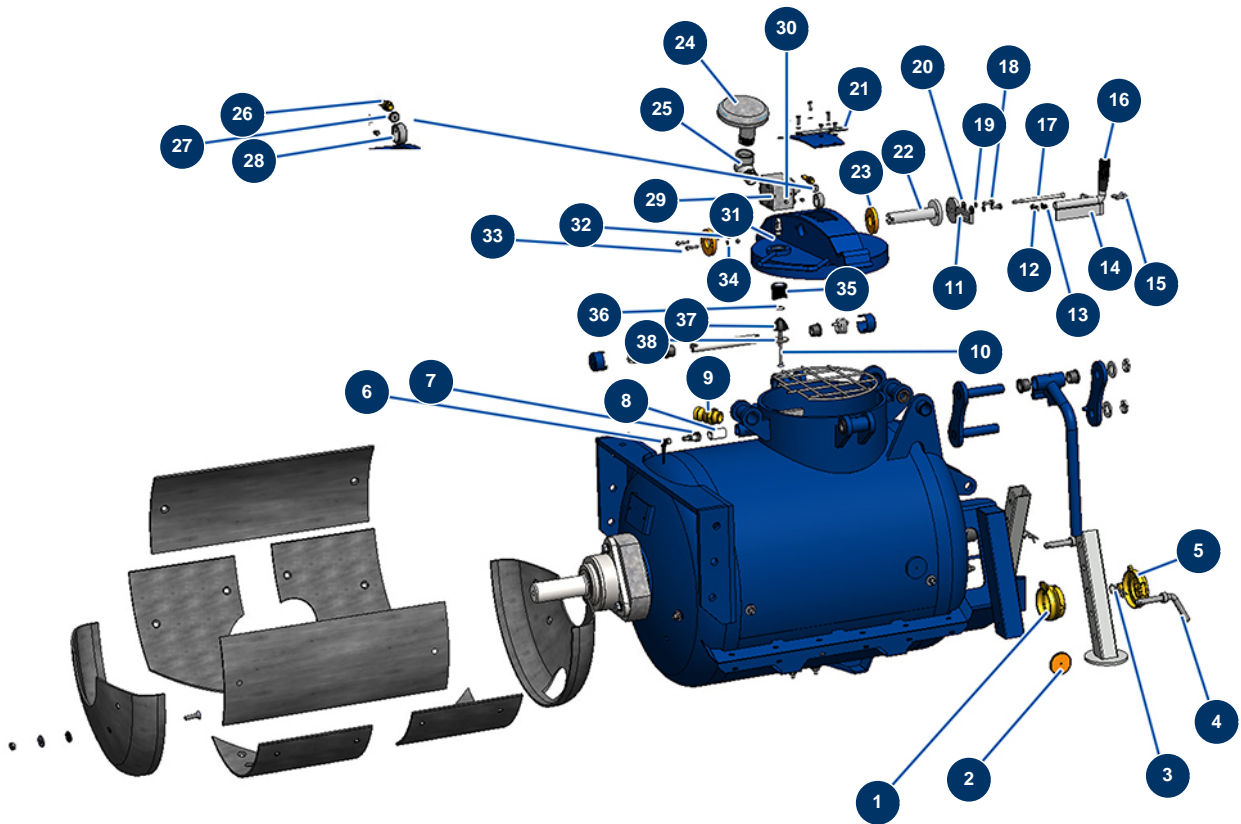

Trockenstrichmaschine X-SCREED D60 - stage V 42kW - Mischerbehälter REF1

Détails des pièces

Pos.	Référence	Désignation
1	20443	1
2	12361	Runder & orangefarbener Reflektor - CP 60
3	20046	Stift R 4 mm
4	20236	
5	20444	
6	MI3C01900901	6
7	MI3C01900900	7
8	20315	
9	11954	Stahladapter 1" Außengewinde 1"
10	20737	10
11	C23219	11
12	90127	Mutter M 8 Nylstop

Pos.	Référence	Désignation
13	30256	Schmale Unterlegscheibe ø 8 Edelstahl
14	20309	14
15	12851	15
16	20442	
17	20483	Zylinderkopfschraube Din912 M8x150
18	11544	THEF-Schraube 8 x 25
19	80269	Federringscheibe ø 8
20	30292	Große Unterlegscheibe ø 8 Edelstahl
21	20519	
22	20310	
23	20313	
24	20314	
25	20479	
26	MI3C01901000	26
27	MI3C01901001	27
28	20312	
29	20311	29
30	60012	Schmiernippel gerade M6
31	13240	Kappe M8 ø 8 Gasdruckfeder ø 10 mobile Haube - CP 60
32	20004	Mutter M 6 Nylstop
33	90153	Zylinderkopfschraube 6 x 30
34	70087	Schmale Unterlegscheibe ø 6 Edelstahl
35	20334	35
36	20427	36
37	20468	Silentblock Auslassventil des Behälterdeckels X-SCREED
38	20469	