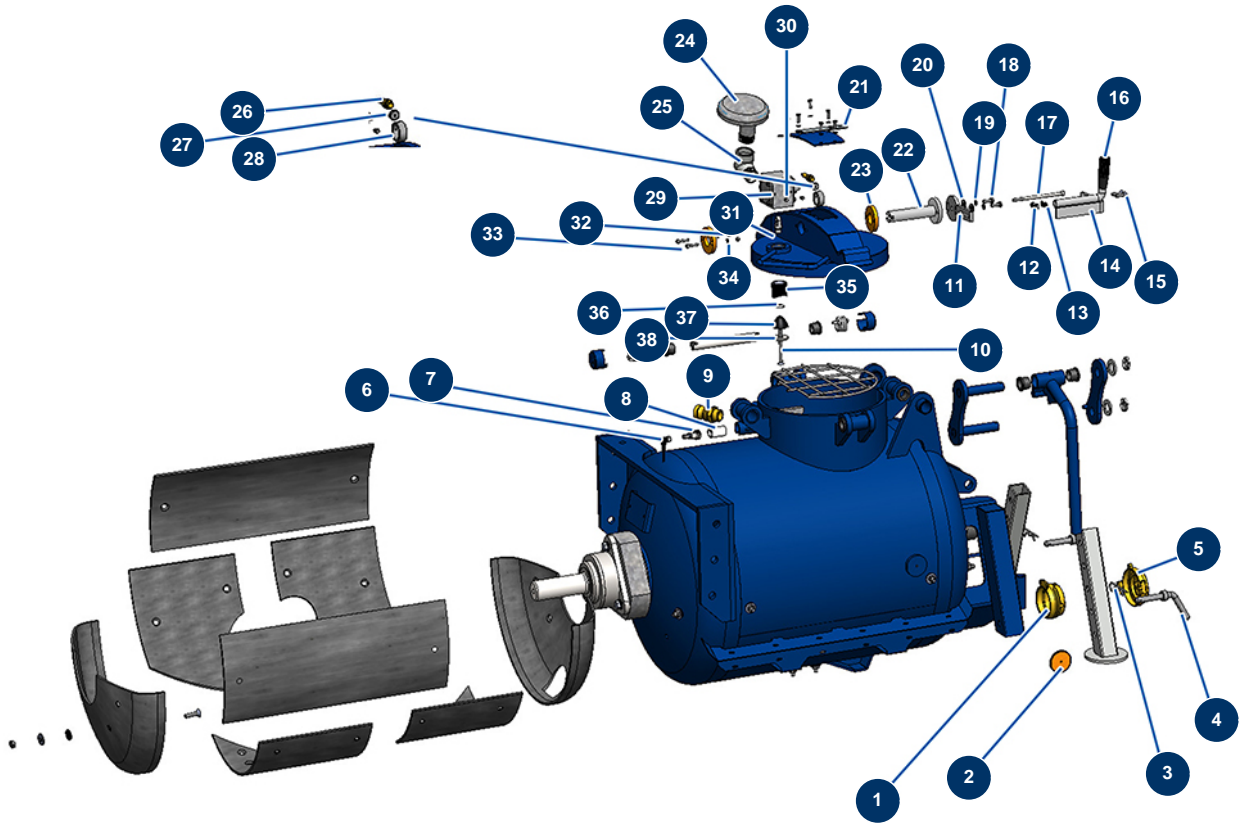

Trockenestrichmaschine X-SCREED D60 - stage V 42kW - Mischerbehälter REF1

Détails des pièces

Pos.	Référence	Désignation
1	20443	1
2	12361	Runder & orangefarbener Reflektor - CP 60
3	20046	Stift R 4 mm
4	20236	
5	20444	
6	MI3C01900901	6
7	MI3C01900900	7
8	20315	
9	11954	Stahladapter 1" Außengewinde 1"
10	20737	10
11	C23219	11
12	90127	Mutter M 8 Nylstop
13	30256	Schmale Unterlegscheibe ø 8 Edelstahl

Pos.	Référence	Désignation
14	20309	14
15	12851	15
16	20442	
17	20483	Zylinderkopfschraube Din912 M8x150
18	11544	THEF-Schraube 8 x 25
19	80269	Federringscheibe ø 8
20	30292	Große Unterlegscheibe ø 8 Edelstahl
21	20519	
22	20310	
23	20313	
24	20314	
25	20479	
26	MI3C01901000	26
27	MI3C01901001	27
28	20312	
29	20311	29
30	60012	Schmiernippel gerade M6
31	13240	Kappe M8 ø 8 Gasdruckfeder ø 10 mobile Haube - CP 60
32	20004	Mutter M 6 Nylstop
33	90153	Zylinderkopfschraube 6 x 30
34	70087	Schmale Unterlegscheibe ø 6 Edelstahl
35	20334	35
36	20427	36
37	20468	Silentblock Auslassventil des Behälterdeckels X-SCREED
38	20469	