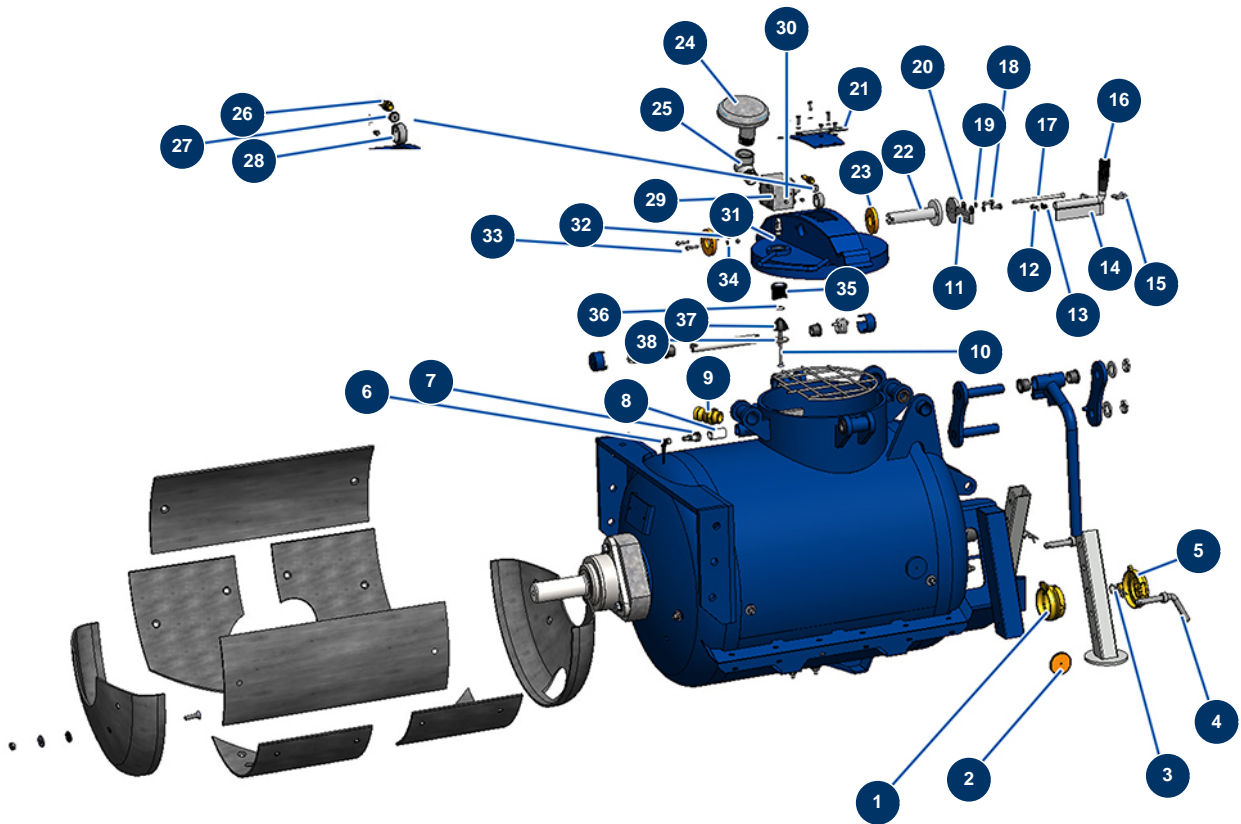

Trockenestrichmaschine X-SCREED D60 - stage V 42kW - Mischerbehälter REF1

Détails des pièces

Pos.	Référence	Désignation
1	20443	
2	12361	Runder & orangefarbener Reflektor - CP 60
3	20046	Stift R 4 mm
4	20236	
5	20444	
6	MI3C01900901	
7	MI3C01900900	
8	20315	
9	11954	Stahladapter 1" Außengewinde 1"
10	20737	Senkkopfschraube 8 x 50
11	C23219CST	
12	90127	Mutter M 8 Nylstop

Pos.	Référence	Désignation
13	30256	Schmale Unterlegscheibe ø 8 Edelstahl
14	20309	
15	12851	Senkkopfschraube 8 x 30
16	20442	
17	20483	Zylinderkopfschraube Din912 M8x150
18	11544	THEF-Schraube 8 x 25
19	80269	Federringscheibe ø 8
20	30292	Große Unterlegscheibe ø 8 Edelstahl
21	20519	
22	20310	
23	20313	
24	20314	
25	20479	
26	MI3C01901000	
27	MI3C01901001	
28	20312	
29	20311	
30	60012	Schmiernippel gerade M6
31	13240	Kappe M8 ø 8 Gasdruckfeder ø 10 mobile Haube - CP 60
32	20004	Mutter M 6 Nylstop
33	90153	Zylinderkopfschraube 6 x 30
34	70087	Schmale Unterlegscheibe ø 6 Edelstahl
35	20334	
36	20427	
37	20468	Silentblock Auslassventil des Behälterdeckels X-SCREED
38	20469	