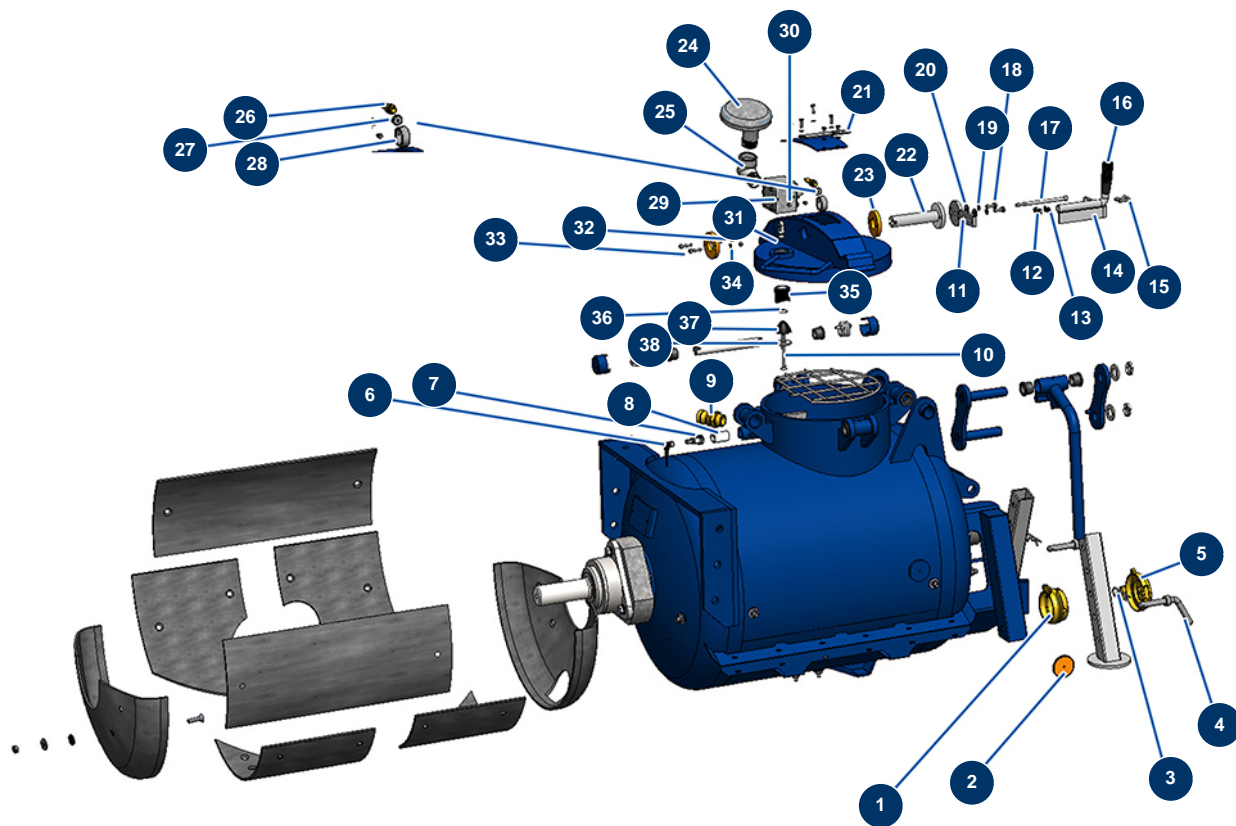

Máquina de bombeo X-SCREED D60 - stage V 42kW - Depósito de mezcla REF1

Détails des pièces

| Pos. | Référence    | Désignation                                   |
|------|--------------|---|
| 1    | 20443        | 1   |
| 2    | 12361        | Catadióptrico redondo y naranja - CP 60       |
| 3    | 20046        | Pasador R 4 mm                                |
| 4    | 20236        | Pasador pata apoyo X-PRO D                    |
| 5    | 20444        |   |
| 6    | MI3C01900901 | 6   |
| 7    | MI3C01900900 | 7   |
| 8    | 20315        | Casquillo PVC sensor rejilla caldera X-SCREED |
| 9    | 11954        | Adaptador acero 1" rosca exterior 1"          |
| 10   | 20737        | 10  |
| 11   | C23219       | 11  |
| 12   | 90127        | Tuerca M 8 nylstop                            |
| 13   | 30256        | Arandela estrecha ø 8 inox                    |