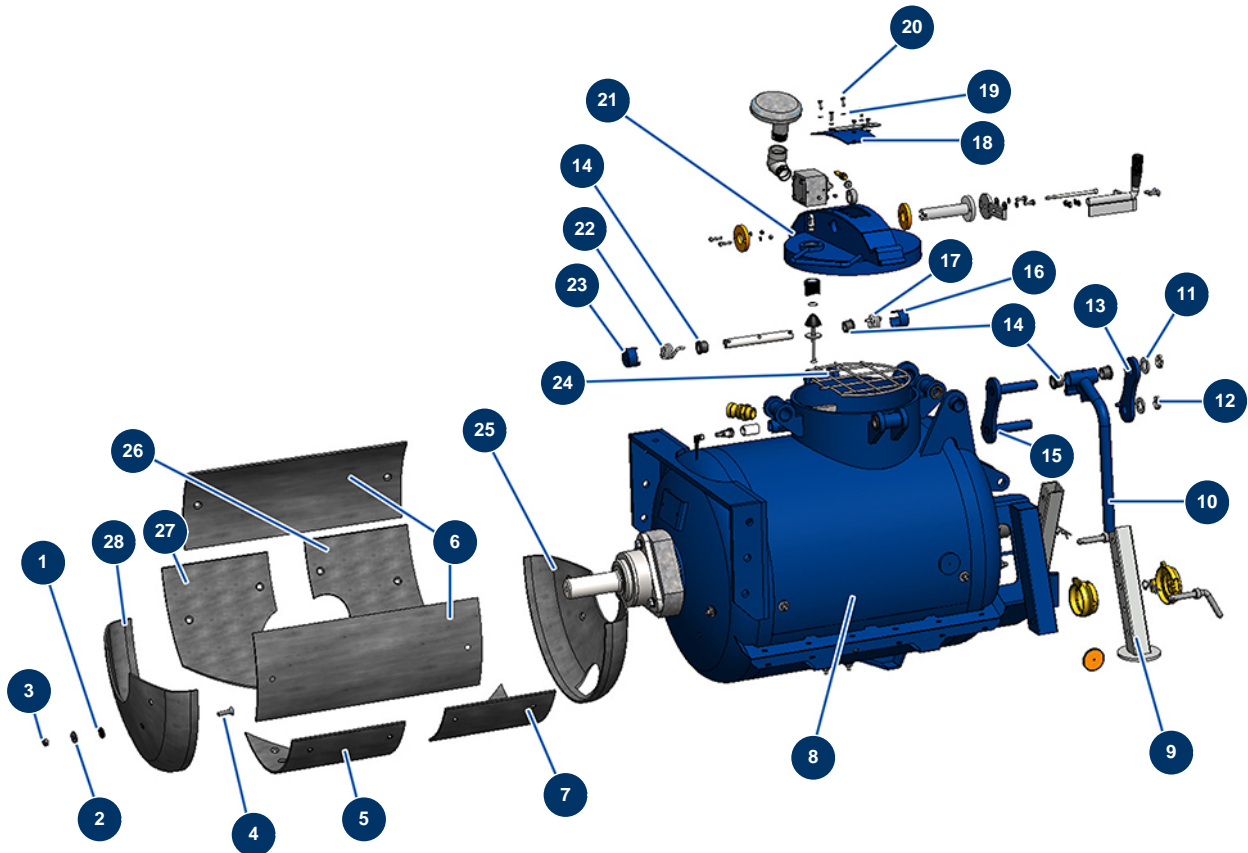

## Trockenestrichmaschine X-SCREED D60 - stage V 42kW - Mischerbehälter RF2

### Détails des pièces

Pos.	Référence	Désignation
1	20633	1
2	30293	Große Unterlegscheibe ø 10 Edelstahl
3	60013	Mutter M 10 Nylstop
4	14499	Senkkopfschraube 10 x 40
5	C23206	X-SCREED Untere vorne Verschleißplatte
6	C23218	X-SCREED Obere Verschleißplatte
7	C23205	X-SCREED hintere untere Verschleißplatte
8	20500	8
9	C23157	9
10	C23200	10
11	10142	Schmale Unterlegscheibe ø 25 Edelstahl
12	20436	12
13	C23199	13

Pos.	Référence	Désignation
14	20339	
15	C23198	15
16	C23197	16
17	20275	
18	C23194	18
19	70087	Schmale Unterlegscheibe ø 6 Edelstahl
20	14539	THEF-Schraube 6 x 20
21	C23193	21
22	20276	
23	C23196	23
24	C23195	24
25	C23202	Verschleißplatte X-SCREED
26	C23203	X-SCREED hinterer unterer Verschleißplatte Auslass
27	C23204	Verschleißplatte unterer Auslass X-SCREED
28	C23201	Verschleißplatte Ende X-SCREED