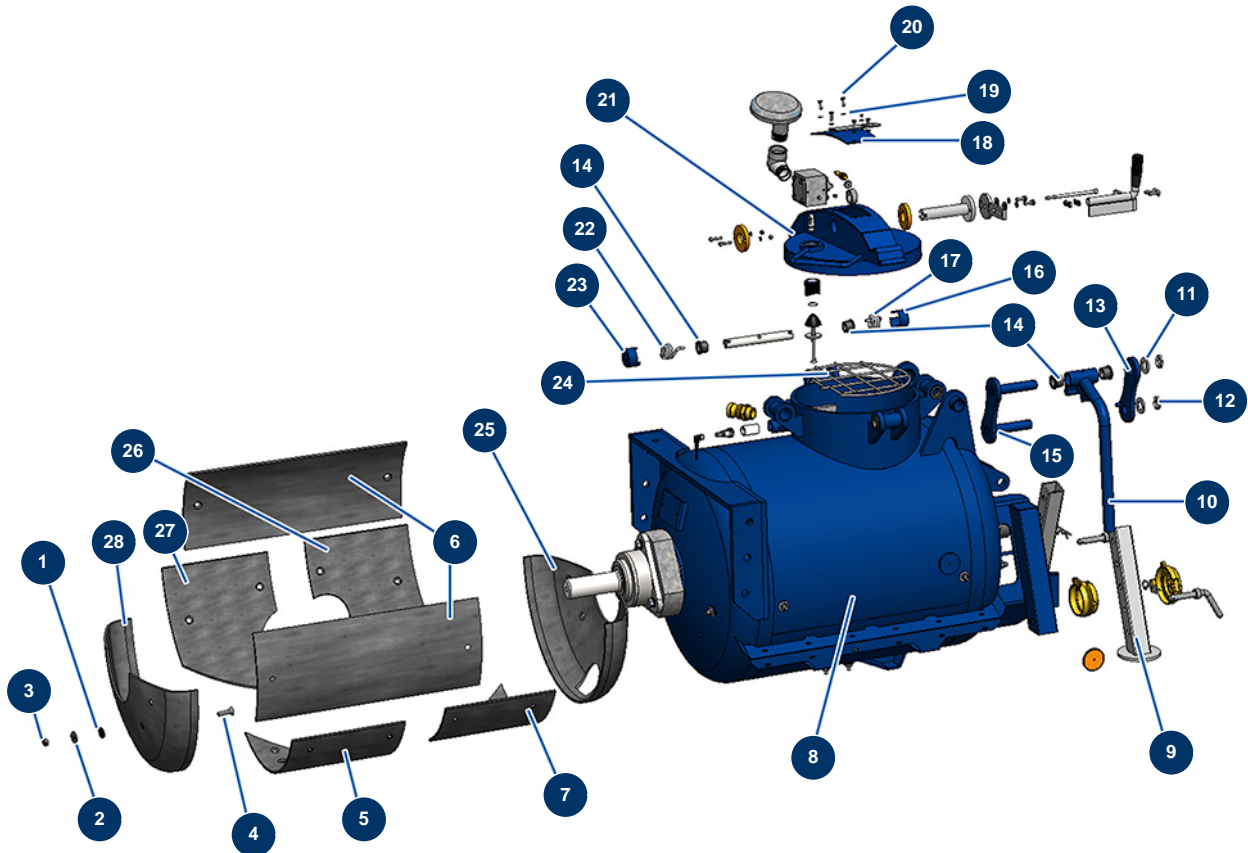

Trockenestrichmaschine X-SCREED D60 - stage V 42kW - Mischerbehälter RF2

Détails des pièces

Pos.	Référence	Désignation
1	20633	
2	30293	Große Unterlegscheibe ø 10 Edelstahl
3	60013	Mutter M 10 Nylstop
4	14499	Senkkopfschraube 10 x 40
5	C23206	X-SCREED Untere vorne Verschleißplatte
6	C23218	X-SCREED Obere Verschleißplatte
7	C23205	X-SCREED hintere untere Verschleißplatte
8	20500	
9	C23157CST	
10	C23200CST	
11	10142	Schmale Unterlegscheibe ø 25 Edelstahl
12	20436	
13	C23199CST	

Pos.	Référence	Désignation
14	20339	
15	C23198CST	
16	C23197CST	
17	20275	
18	C23194CST	
19	70087	Schmale Unterlegscheibe ø 6 Edelstahl
20	14539	THEF-Schraube 6 x 20
21	C23193CST	
22	20276	
23	C23196CST	
24	C23195CST	
25	C23202	Verschleißplatte X-SCREED
26	C23203	X-SCREED hinterer unterer Verschleißplatte Auslass
27	C23204	Verschleißplatte unterer Auslass X-SCREED
28	C23201	Verschleißplatte Ende X-SCREED