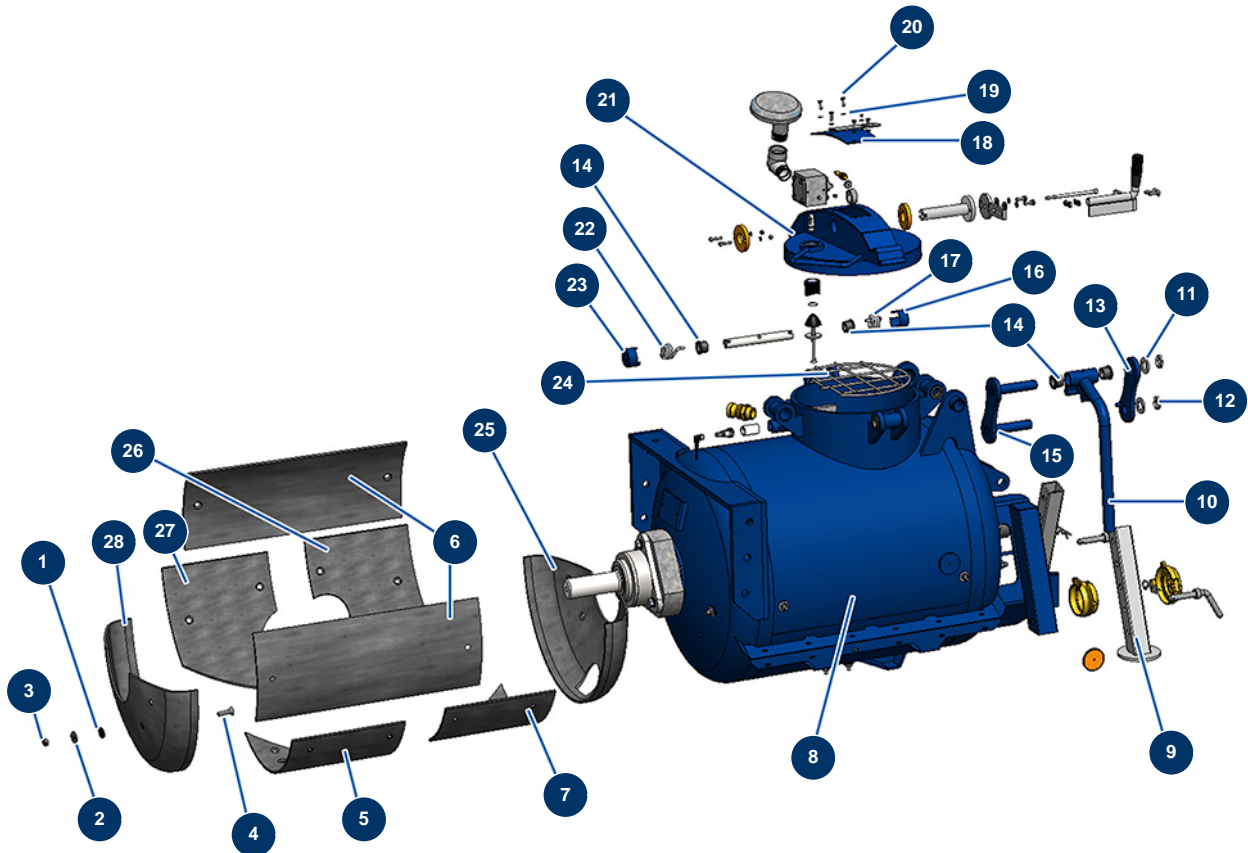

Trockenestrichmaschine X-SCREED D60 - stage V 42kW - Mischerbehälter RF2

Détails des pièces

Pos.	Référence	Désignation
1	20633	1
2	30293	Große Unterlegscheibe ø 10 Edelstahl
3	60013	Mutter M 10 Nylstop
4	14499	Senkkopfschraube 10 x 40
5	C23206	X-SCREED Untere vorne Verschleißplatte
6	C23218	X-SCREED Obere Verschleißplatte
7	C23205	X-SCREED hintere untere Verschleißplatte
8	20500	8
9	C23157	9
10	C23200	10
11	10142	Schmale Unterlegscheibe ø 25 Edelstahl
12	20436	12
13	C23199	13

Pos.	Référence	Désignation
14	20339	
15	C23198	15
16	C23197	16
17	20275	
18	C23194	18
19	70087	Schmale Unterlegscheibe ø 6 Edelstahl
20	14539	THEF-Schraube 6 x 20
21	C23193	21
22	20276	
23	C23196	23
24	C23195	24
25	C23202	Verschleißplatte X-SCREED
26	C23203	X-SCREED hinterer unterer Verschleißplatte Auslass
27	C23204	Verschleißplatte unterer Auslass X-SCREED
28	C23201	Verschleißplatte Ende X-SCREED