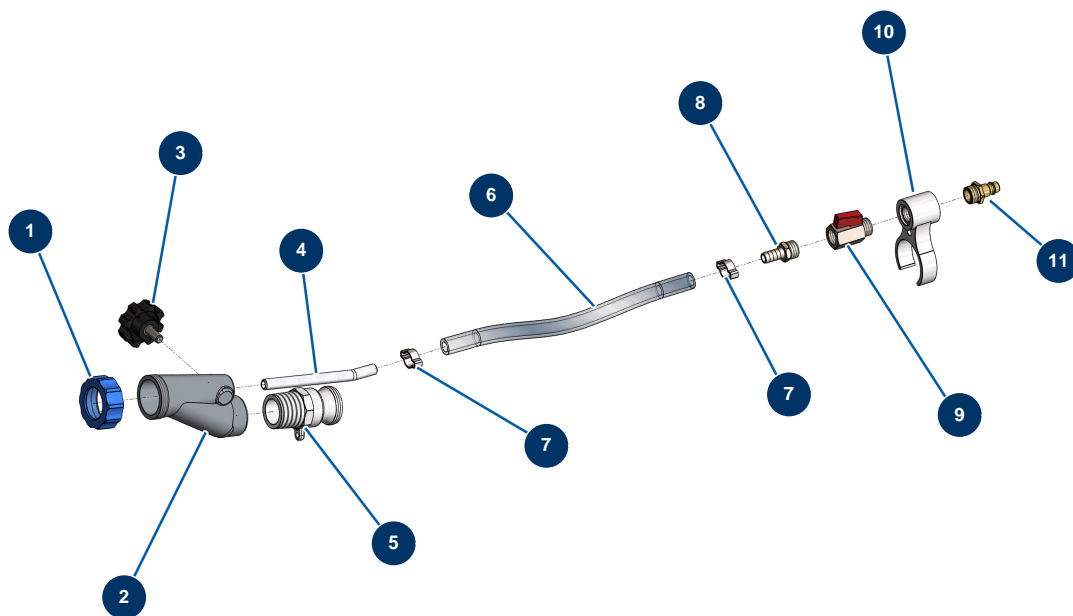

## Spritzlanze für Fassadenarbeiten, einzeln – Clip-Düse - Allgemeine Ansicht

### Détails des pièces

Pos.	Référence	Désignation
1	11817	Lanzenring Mörtel blau
2	12725	Bearbeiteter Alulanzenkörper mit Gewinde 1"
3	11514	Kunststofflenkrod M8 x 20
4	M10326	Blanker Luftinjektor ohne Lanze - CP 60
5	70008	Gewindeadapter 1" für 8-14 und 24P
6	50003	Luftschlauch armierter Kristall ø 10 x 16 am Meter
7	80429	Ohrschelle 15 x 18
8	80325	Gewindeanschluss 3/8" geriffelt ø 10
9	30136	Miniventil lux 3/8"
10	11506	Verbindungsclammern Lance Façadier
11	70044	Schnellanschluss Stecker mit Gewinde 3/8"