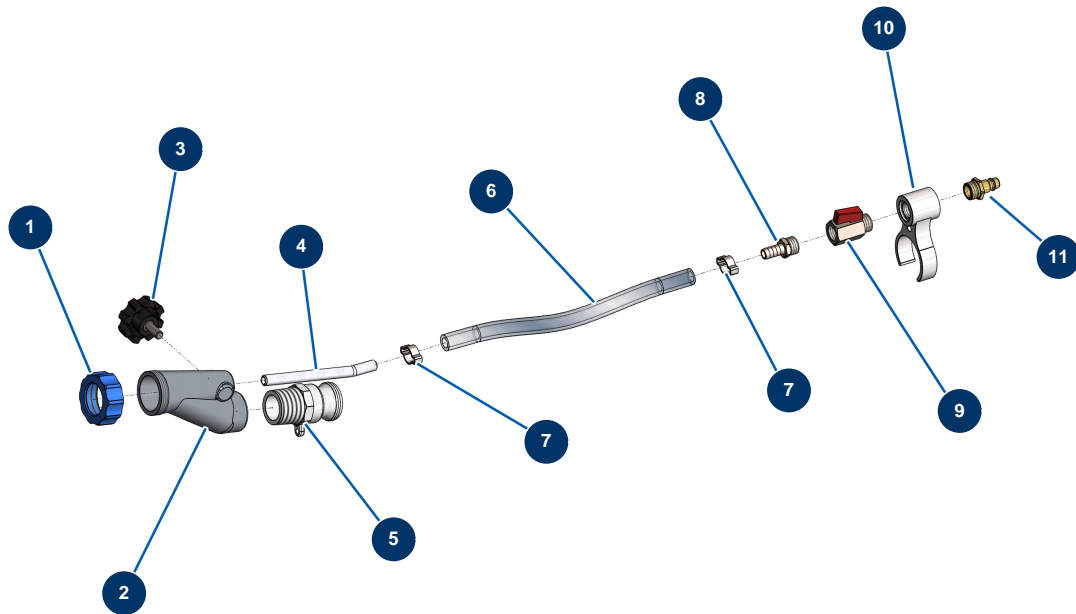

Spritzlanze für Fassadenarbeiten, einzeln – Clip-Düse - Allgemeine Ansicht

Détails des pièces

Pos.	Référence	Désignation
1	11817	Lanzenring Mörtel blau
2	12725	Bearbeiteter Alulanzenkörper mit Gewinde 1"
3	11514	Kunststofflenkrad M8 x 20
4	M10326	Blanker Luftinjektor ohne Lanze - CP 60
5	70008	Gewindeadapter 1" für 8-14 und 24P
6	50003	Luftschlauch armierter Kristall ø 10 x 16 am Meter
7	80429	Ohrschelle 15 x 18
8	80325	Gewindeanschluss 3/8" geriffelt ø 10
9	30136	Miniventil lux 3/8"
10	11506	Verbindungsklammern Lance Façadier
11	70044	Schnellanschluss Stecker mit Gewinde 3/8"