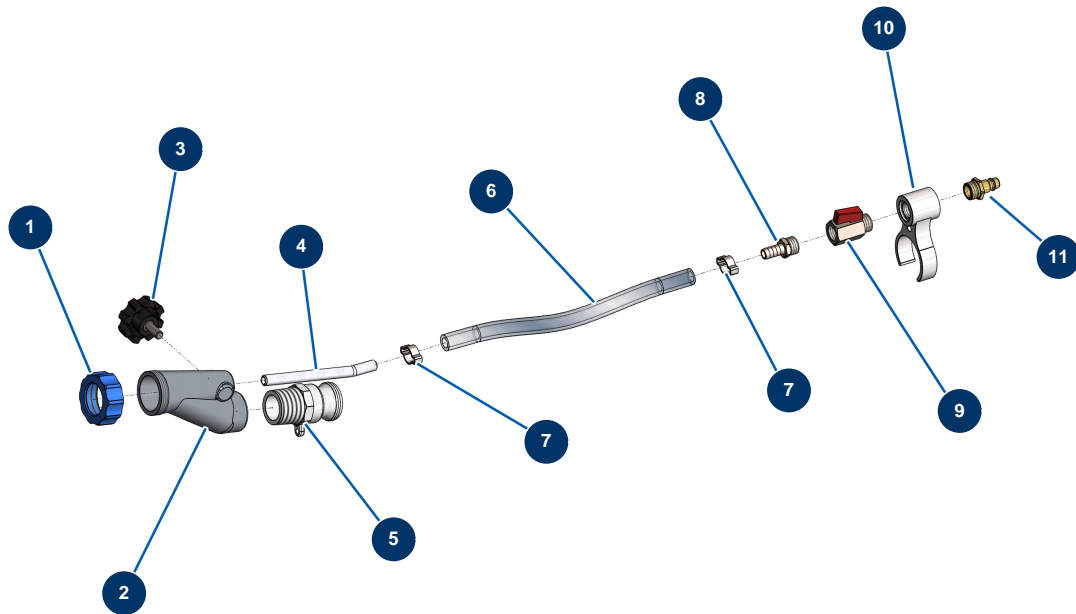

Lance projection CLASSIC seule, buse clipsée - Vue générale

Détails des pièces

Pos.	Référence	Désignation
1	11817	Bague lance mortier bleue
2	12725	Corps usiné lance Alu taraudé 1"
3	11514	Volant plastique M8 x 20
4	M10326	Injecteur air nu lance - CP 60
5	70008	Adaptateur fileté 1" pour 8-14 et 24P
6	50003	Tuyau air cristal armé ø 10 x 16 au mètre
7	80429	Collier oreille 15 x 18
8	80325	Raccord fileté 3/8" cannelé ø 10
9	30136	Vanne mini lux 3/8"
10	11506	Circlip de jonction lance façadier
11	70044	Raccord rapide mâle fileté 3/8"