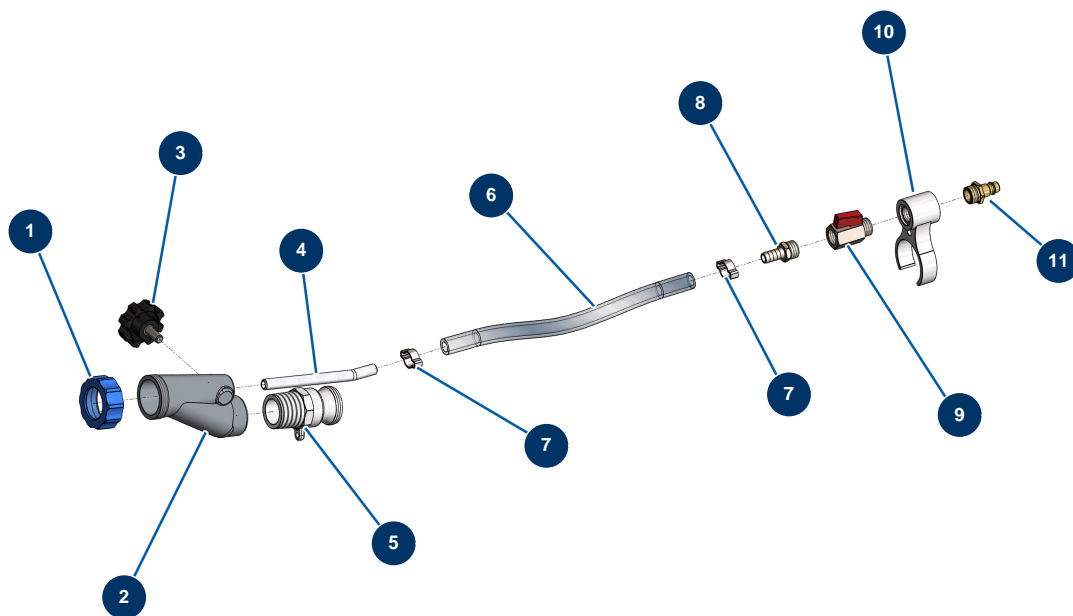

Lance projection CLASSIC seule, buse clipsée - Vue générale

Détails des pièces

Pos.	Référence	Désignation
1	11817	Bague lance mortier bleue
2	12725	Corps usiné lance Alu taraudé 1"
3	11514	Volant plastique M8 x 20
4	M10326	Injecteur air nu lance - CP 60
5	70008	Adaptateur fileté 1" pour 8-14 et 24P
6	50003	Tuyau air cristal armé ø 10 x 16 au mètre
7	80429	Collier oreille 15 x 18
8	80325	Raccord fileté 3/8" cannelé ø 10
9	30136	Vanne mini lux 3/8"
10	11506	Circlip de jonction lance façadier
11	70044	Raccord rapide mâle fileté 3/8"