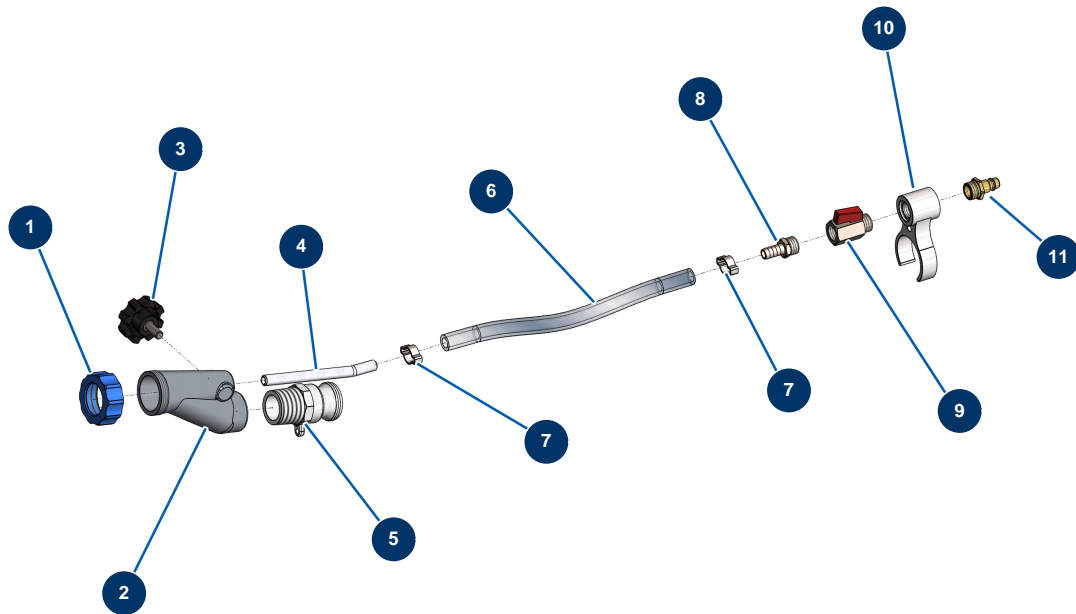

## Lancia di spruzzatura per facciate singola, ugello a clip - Vista generale

### Détails des pièces

Pos.	Référence	Désignation
1	11817	Ghiera lancia malta blu
2	12725	Corpo lavorato lancia alu filetto interno 1"
3	11514	Volantino plastica M8 x 20
4	M10326	Iniettore aria senza accessori, lancia - C.P 60
5	70008	Adattatore filetto esterno 1" per 8-14 e 24P
6	50003	Tubo aria cristallo armato ø 10 x 16 a metro
7	80429	Fascetta due orecchie 15 x 18
8	80325	Attacco con filettatura esterna 3/8 scanalato ø 10
9	30136	Valvola mini lux 3/8"
10	11506	Circlip di giunzione lancia esterni
11	70044	Attacco rapido maschio filetto esterno 3/8