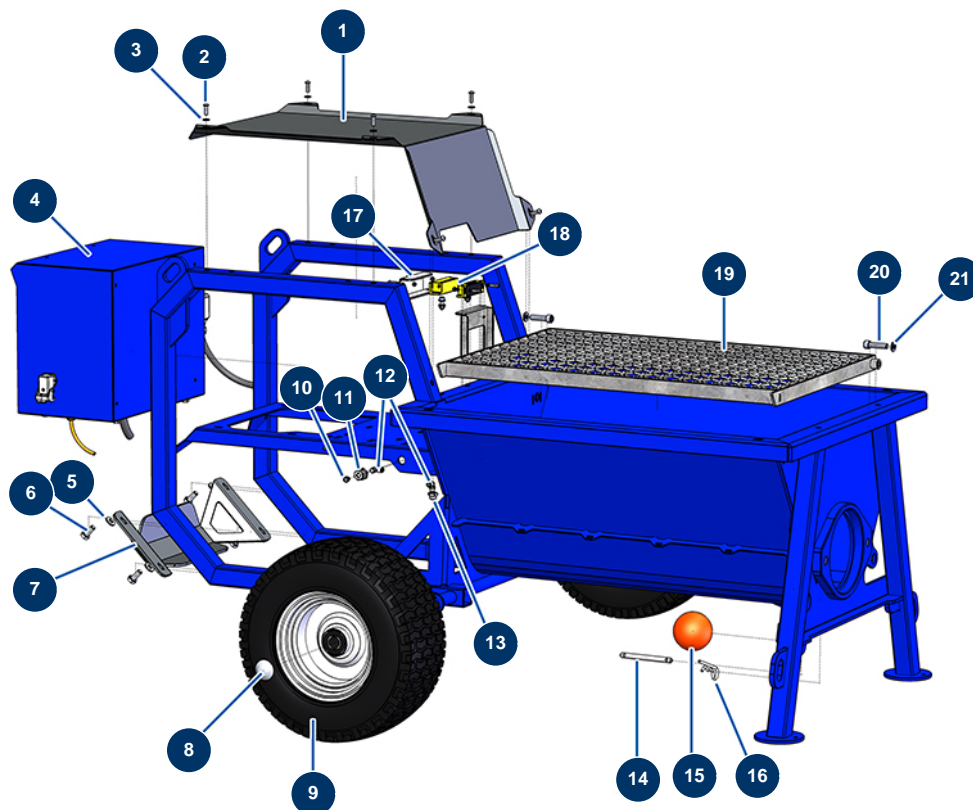

Sistema COMPACT PRO 55 TRI + impastatore MIXPRO 130 - 400V TETRA - Telaio

Détails des pièces

Pos.	Référence	Désignation
1	C22869	1
2	12110	Vite testa cilindrica bombata 6 x 20 inox
3	80259	Rondella media ø 6
4	20140	Quadro elettrico a pulsanti completo COMPACT-PRO E55 - 400V TETRA
5	80260	Rondella media ø 8 inox
6	11544	Vite THEF 8 x 25
7	C22877	7
8	90282	Clip cromate ø 25
9	80372	Ruota completa 410 albero da 25 con cuscinetto a sfere
10	20044	Ingrassatore diritto 1/8" M
11	20159	
12	30124	Attacco legris a gomito M1/8" ø 6

Pos.	Référence	Désignation
13	20084	Reducción alta presión 1/4" MachioD x 1/8" FemminaD
14	20060	
15	20048	Pallina di pulizia ø 100
16	20046	Perno R 4 mm
17	C22878	17
18	12120	Sensore sicurezza griglia JETMIX, MIXPRO 14, 70 e 100
19	C22882	19
20	12522	Vite testa cilindrica 10 x 40
21	30280	Rondella stretta ø 10 inox