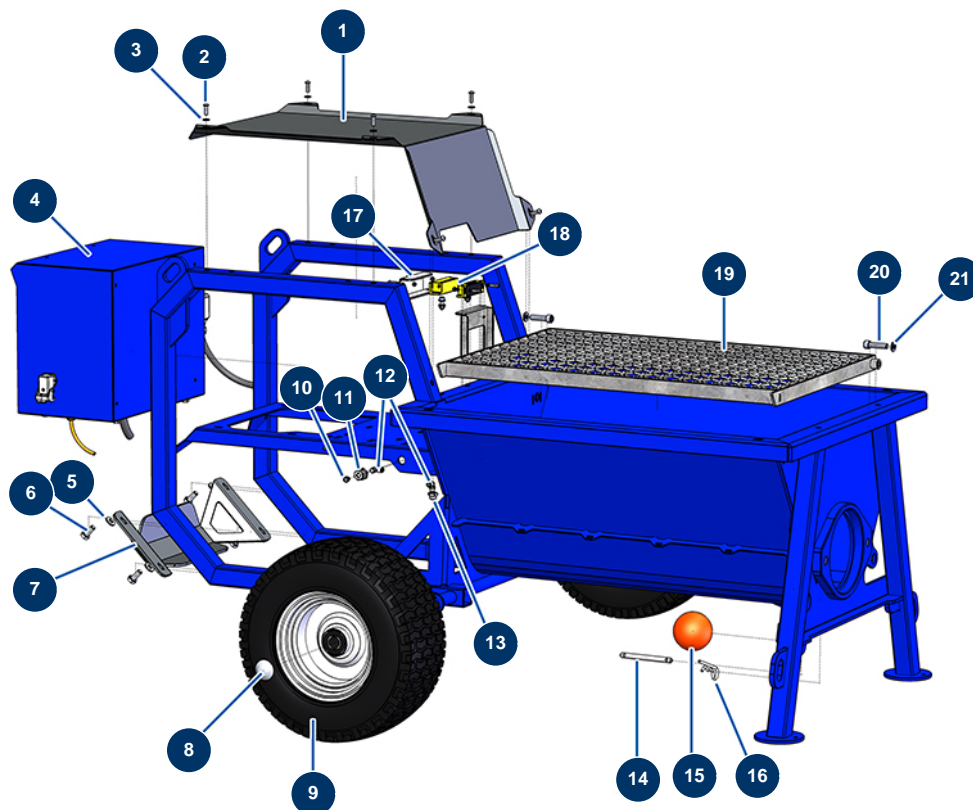

## Sistema COMPACT PRO 55 TRI + impastatore MIXPRO 130 - 400V TETRA - Telaio

### Détails des pièces

Pos.	Référence	Désignation
1	C22869	1
2	12110	Vite testa cilindrica bombata 6 x 20 inox
3	80259	Rondella media ø 6
4	20140	Quadro elettrico a pulsanti completo COMPACT-PRO E55 - 400V TETRA
5	80260	Rondella media ø 8 inox
6	11544	Vite THEF 8 x 25
7	C22877	7
8	90282	Clip cromate ø 25
9	80372	Ruota completa 410 albero da 25 con cuscinetto a sfere
10	20044	Ingrassatore diritto 1/8" M
11	20159	
12	30124	Attacco legris a gomito M1/8" ø 6

<b>Pos.</b>	<b>Référence</b>	<b>Désignation</b>
13	20084	Reducción alta presión 1/4" MachioD x 1/8" FemminaD
14	20060	
15	20048	Pallina di pulizia ø 100
16	20046	Perno R 4 mm
17	C22878	17
18	12120	Sensore sicurezza griglia JETMIX, MIXPRO 14, 70 e 100
19	C22882	19
20	12522	Vite testa cilindrica 10 x 40
21	30280	Rondella stretta ø 10 inox