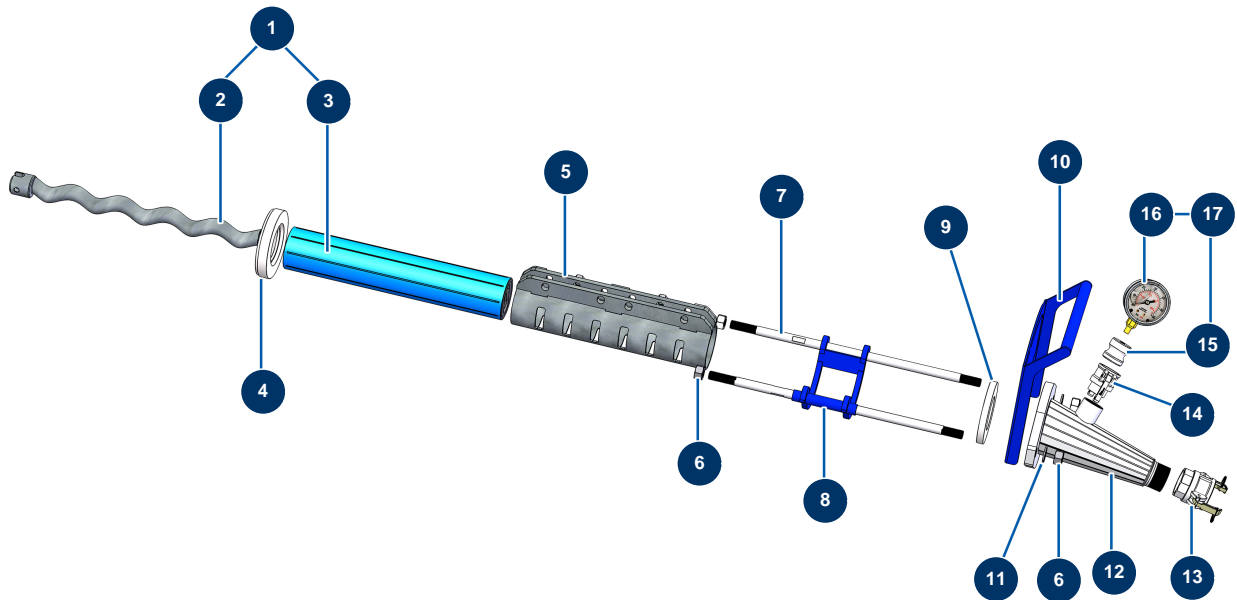

## COMPACT PRO 55 TRI + MIXPRO 130 spraying set - 400V TETRA - Pump

### Détails des pièces

Pos.	Référence	Désignation
1	30905	EUROPRO MAP 11 JUMBO pump rotor/stator kit
2	MI7009008800	EUROPRO JUMBO pump rotor
3	MI3F00503800	EUROPRO JUMBO SX 8 slits pump stator
4	20156	
5	C20766	MAP10 clamping jacket - CP60 V17
6	12473	M 20 nut
7	M10281	595 mm fastening tie rod for CP 60
8	C22375	8
9	20157	
10	C22880	10
11	10141	ø 20 inox narrow washer
12	C22884	
13	12364	2" camlock steel coupling, inner threaded 2" - CP 60

<b>Pos.</b>	<b>Référence</b>	<b>Désignation</b>
14	20070	1"1/4 camlock steel coupling, outer threaded 1"1/4
15	20062	X-PRO machine manometer adapter
16	20154	Oil radial manometer 1/2" conical 100 mm - 0 to 60 bar
17	20173	