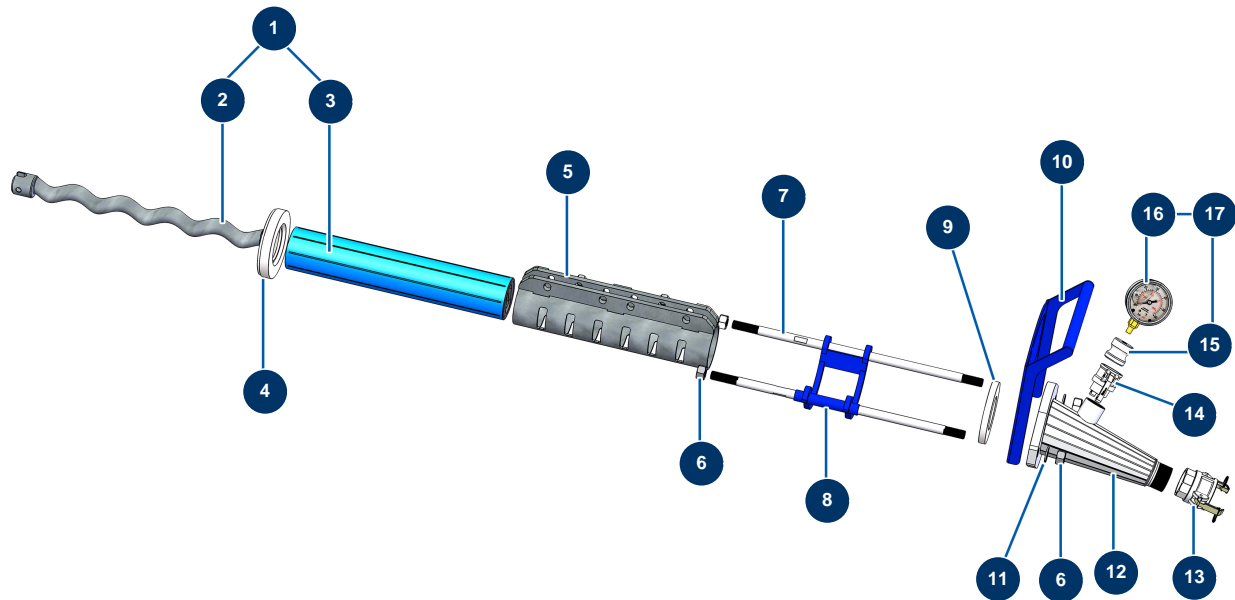

COMPACT PRO 55 TRI + MIXPRO 130 spraying set - 400V TETRA - Pump

Détails des pièces

Pos.	Référence	Désignation
1	30905	EUROPRO MAP 11 JUMBO pump rotor/stator kit
2	MI7009008800	EUROPRO JUMBO pump rotor
3	MI3F00503800	EUROPRO JUMBO SX 8 slits pump stator
4	20156	
5	C20766	MAP10 clamping jacket - CP60 V17
6	12473	M 20 nut
7	M10281	595 mm fastening tie rod for CP 60
8	C22375	8
9	20157	
10	C22880	10
11	10141	ø 20 inox narrow washer
12	C22884	
13	12364	2" camlock steel coupling, inner threaded 2" - CP 60

Pos.	Référence	Désignation
14	20070	1"1/4 camlock steel coupling, outer threaded 1"1/4
15	20062	X-PRO machine manometer adapter
16	20154	Oil radial manometer 1/2" conical 100 mm - 0 to 60 bar
17	20173	