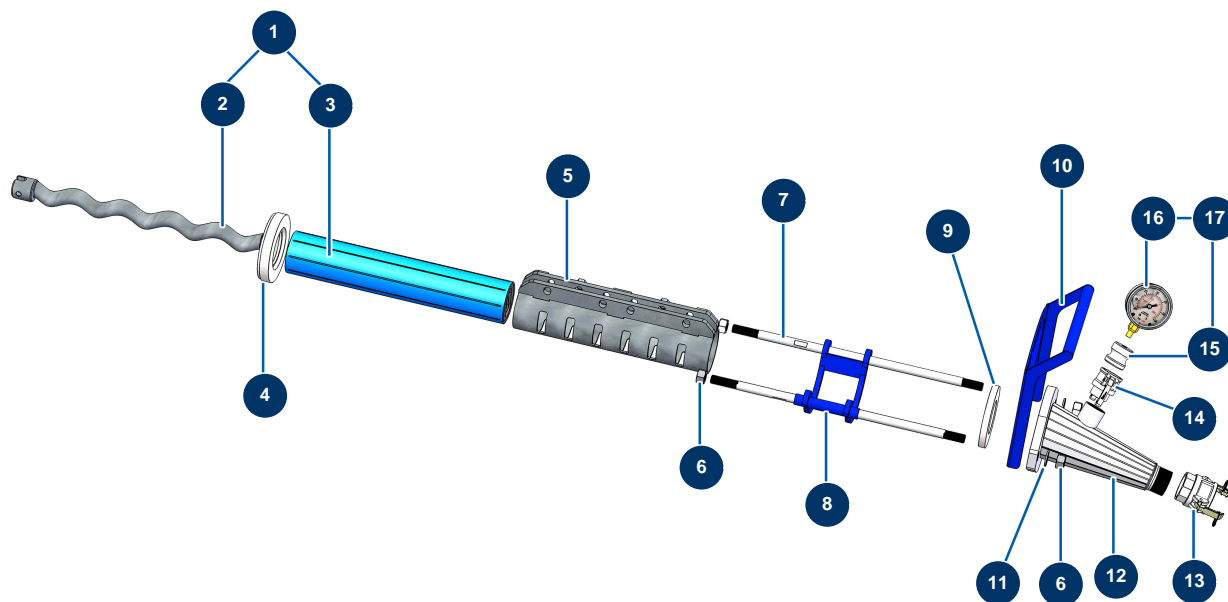

COMPACT PRO 55 TRI + MIXPRO 130 spraying set - 400V TETRA - Pump

Détails des pièces

Pos.	Référence	Désignation
1	30905	EUROPRO MAP 11 JUMBO pump rotor/stator kit
2	MI7009008800	EUROPRO JUMBO pump rotor
3	MI3F00503800	EUROPRO JUMBO SX 8 slits pump stator
4	20156	
5	C20766	MAP10 clamping jacket - CP60 V17
6	12473	M 20 nut
7	M10281	595 mm fastening tie rod for CP 60
8	C22375	8
9	20157	
10	C22880	10
11	10141	ø 20 inox narrow washer
12	C22884	
13	12364	2" camlock steel coupling, inner threaded 2" - CP 60

Pos.	Référence	Désignation
14	20070	1"1/4 camlock steel coupling, outer threaded 1"1/4
15	20062	X-PRO machine manometer adapter
16	20154	Oil radial manometer 1/2" conical 100 mm - 0 to 60 bar
17	20173	