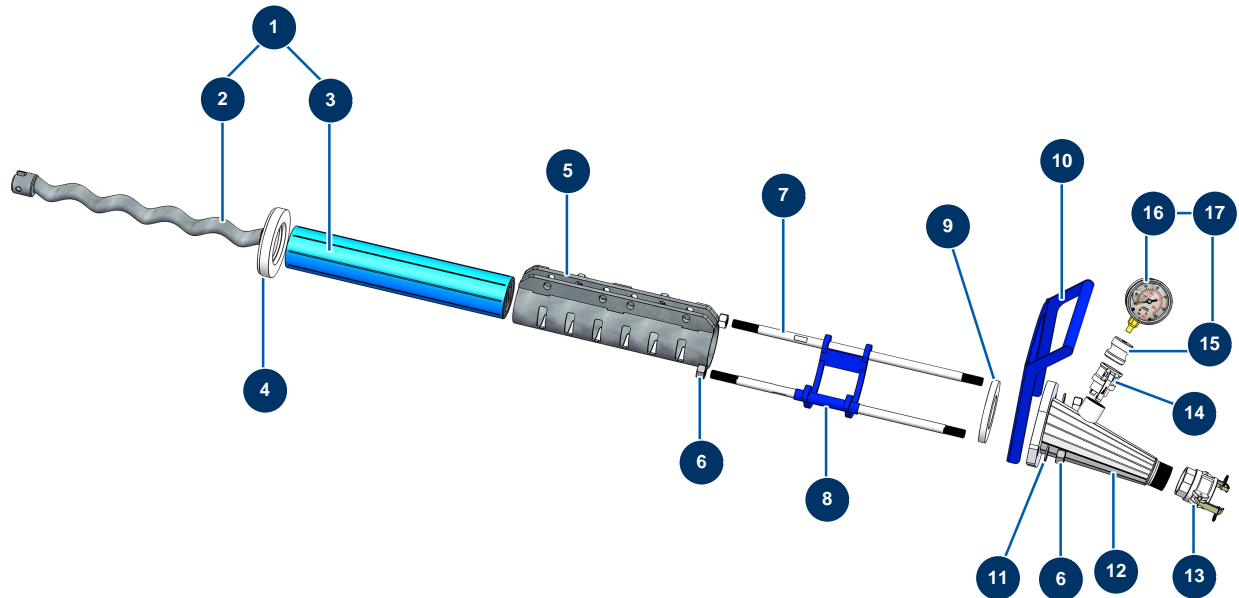

Cojunto para proyectar COMPACT PRO 55 TRI + mezcl. MIXPRO 130 - 400V TETRA - Bomba

Détails des pièces

Pos.	Référence	Désignation
1	30905	Kit rotor/stator bomba EUROPRO MAP 11 JUMBO
2	MI7009008800	Rotor bomba EUROPRO JUMBO
3	MI3F00503800	Stator bomba EUROPRO JUMBO SX 8 ranuras
4	20156	
5	C20766	Bloqueo stator MAP10 - CP60 V17
6	12473	Tuerca M 20
7	M10281	Tirante fijación 595 mm EUROPRO CP 60
8	C22375	8
9	20157	
10	C22880	10
11	10141	Arandela estrecha ø 20 inox
12	C22884	Salida material 2" X-PRO E

Pos.	Référence	Désignation
13	12364	Conexión tipo levas acero 2" rosca interior 2" - CP 60
14	20070	Conexión tipo levas acero 1"1/4 rosca exterior 1"1/4
15	20062	Acoplamiento manometro máquina X-PRO E
16	20154	Manómetro radial 1/2" r. cónica aceite 100 mm - desde 0 a 60 bar
17	20173	