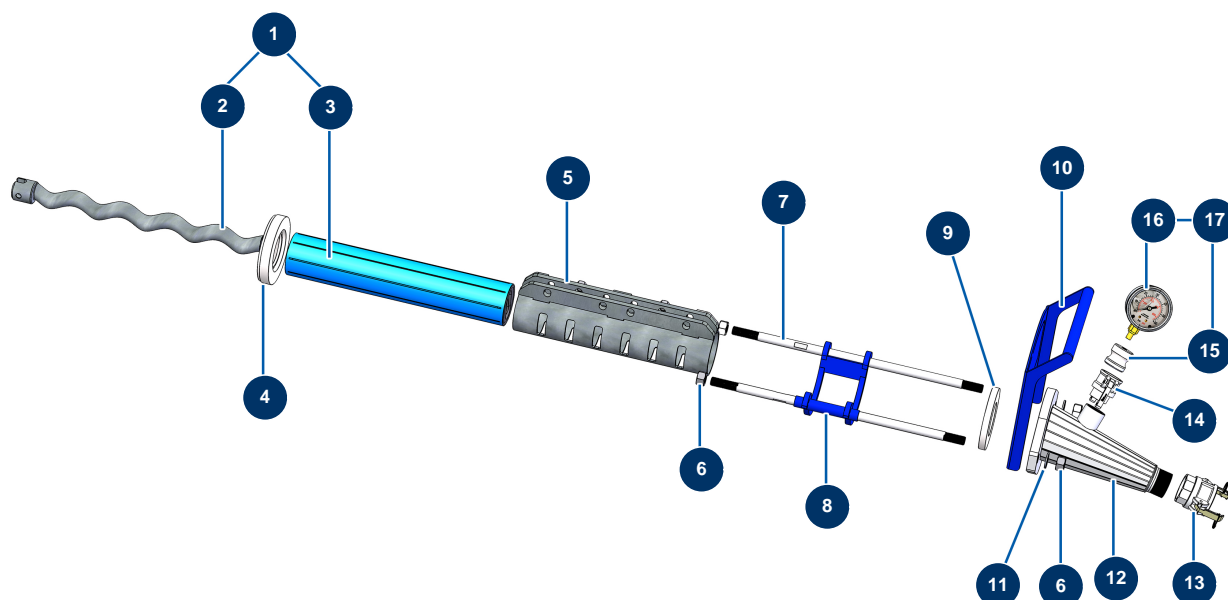

## Cojunto para proyectar COMPACT PRO 55 TRI + mezcl. MIXPRO 130 - 400V TETRA - Bomba

### Détails des pièces

Pos.	Référence	Désignation
1	30905	Kit rotor/stator bomba EUROPRO MAP 11 JUMBO
2	MI7009008800	Rotor bomba EUROPRO JUMBO
3	MI3F00503800	Stator bomba EUROPRO JUMBO SX 8 ranuras
4	20156	
5	C20766	Bloqueo stator MAP10 - CP60 V17
6	12473	Tuerca M 20
7	M10281	Tirante fijación 595 mm EUROPRO CP 60
8	C22375	8
9	20157	
10	C22880	10
11	10141	Arandela estrecha ø 20 inox
12	C22884	Salida material 2" X-PRO E

<b>Pos.</b>	<b>Référence</b>	<b>Désignation</b>
13	12364	Conexión tipo levas acero 2" rosca interior 2" - CP 60
14	20070	Conexión tipo levas acero 1"1/4 rosca exterior 1"1/4
15	20062	Acoplamiento manometro máquina X-PRO E
16	20154	Manómetro radial 1/2" r. cónica aceite 100 mm - desde 0 a 60 bar
17	20173	