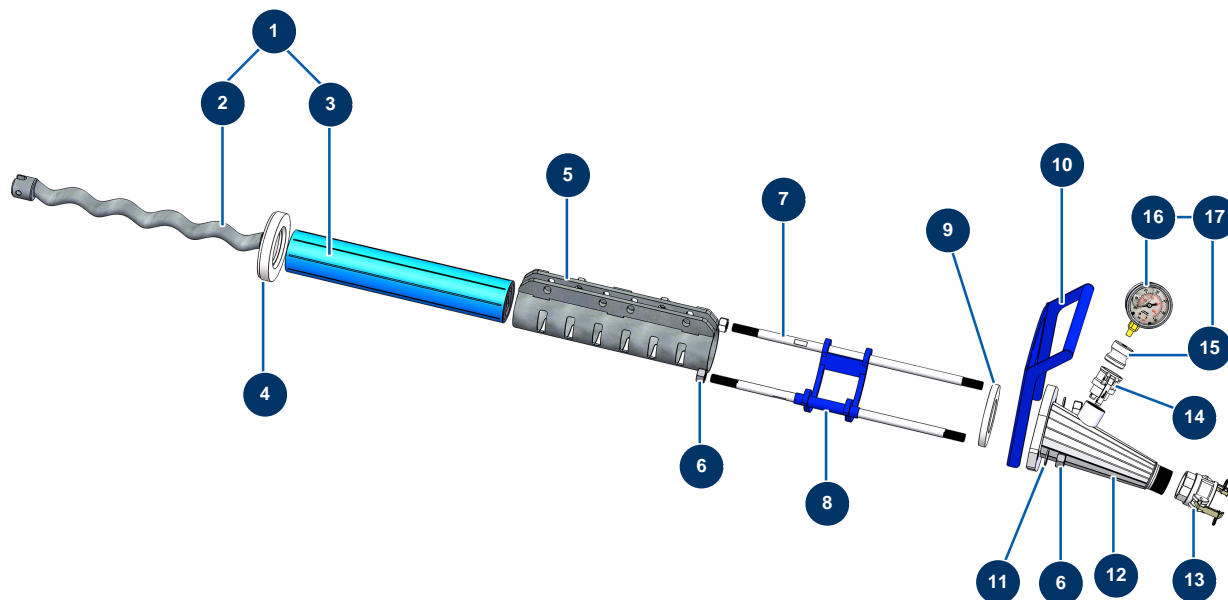

Sistema COMPACT PRO 55 TRI + impastatore MIXPRO 130 - 400V TETRA - Pompa

Détails des pièces

Pos.	Référence	Désignation
1	30905	Kit rotore/statore pompa EUROPRO MAP 11 JUMBO
2	MI7009008800	Rotore pompa EUROPRO JUMBO
3	MI3F00503800	Statore pompa EUROPRO JUMBO SX 8 tagli
4	20156	
5	C20766	Stringi statore MAP10 - CP60 V17
6	12473	Dado M 20
7	M10281	Tirante fissaggio 595 mm EUROPRO CP 60
8	C22375	8
9	20157	
10	C22880	10
11	10141	Rondella stretta ø 20 inox
12	C22884	

Pos.	Référence	Désignation
13	12364	Attacco a leva acciaio 2" filetto interno 2" - CP 60
14	20070	Attacco a leva acciaio 1"1/4 filetto esterno 1"1/4
15	20062	Adattatore manometro macchina X-PRO
16	20154	Manometro radiale 1/2" conico olio 100 mm - da 0 a 60 bar
17	20173	