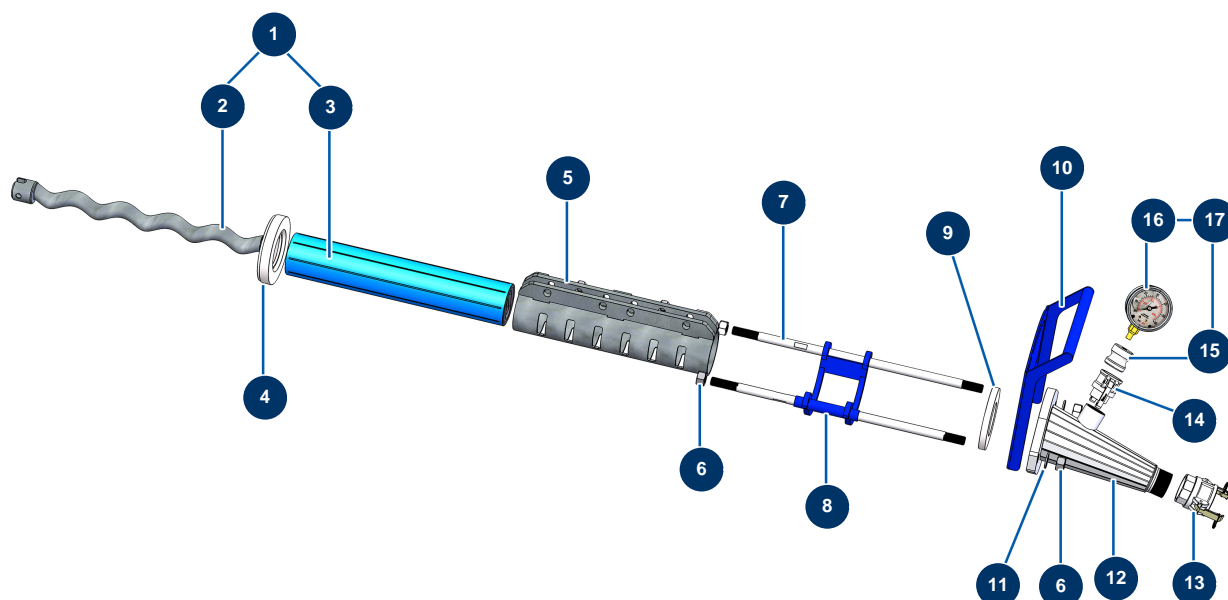

Sistema COMPACT PRO 55 TRI + impastatore MIXPRO 130 - 400V TETRA - Pompa

Détails des pièces

Pos.	Référence	Désignation
1	30905	Kit rotore/statore pompa EUROPRO MAP 11 JUMBO
2	MI7009008800	Rotore pompa EUROPRO JUMBO
3	MI3F00503800	Statore pompa EUROPRO JUMBO SX 8 tagli
4	20156	
5	C20766	Stringi statore MAP10 - CP60 V17
6	12473	Dado M 20
7	M10281	Tirante fissaggio 595 mm EUROPRO CP 60
8	C22375	8
9	20157	
10	C22880	10
11	10141	Rondella stretta ø 20 inox
12	C22884	

Pos.	Référence	Désignation
13	12364	Attacco a leva acciaio 2" filetto interno 2" - CP 60
14	20070	Attacco a leva acciaio 1"1/4 filetto esterno 1"1/4
15	20062	Adattatore manometro macchina X-PRO
16	20154	Manometro radiale 1/2" conico olio 100 mm - da 0 a 60 bar
17	20173	