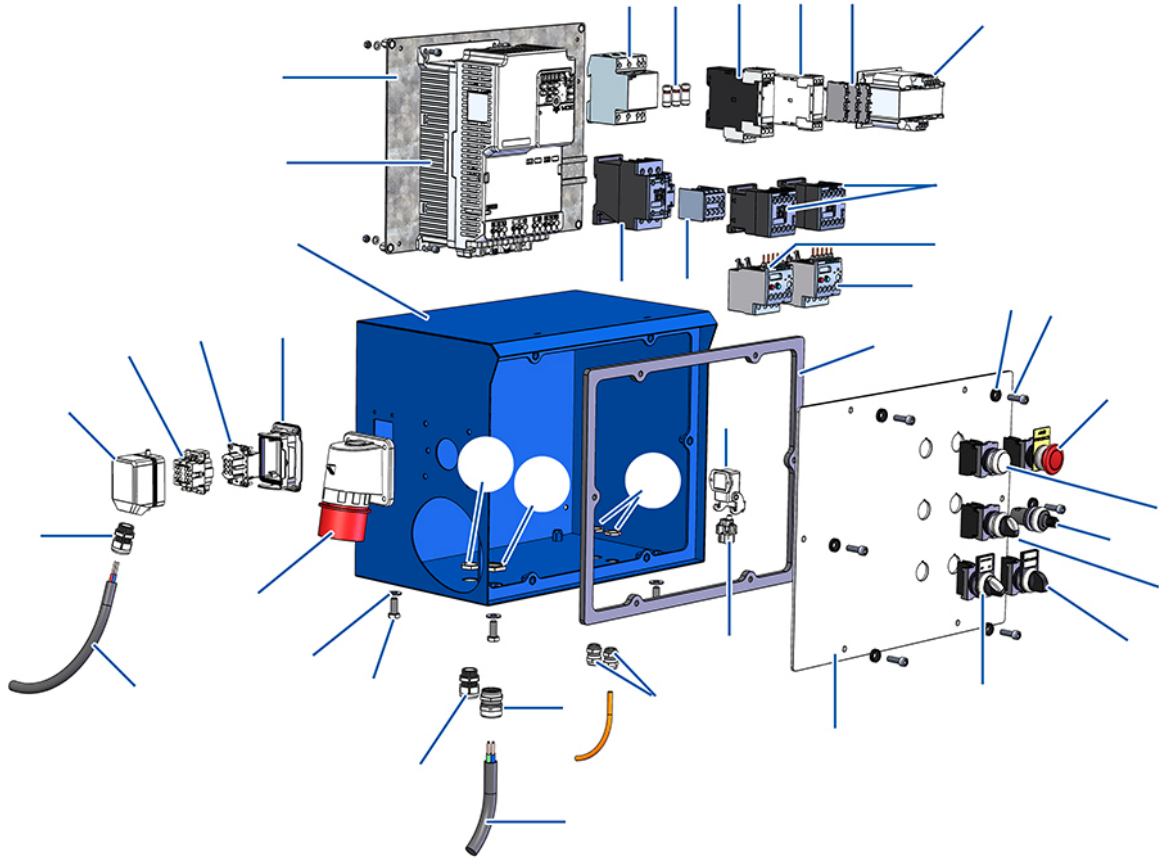

Beschichtungsset COMPACT PRO 55 TRI + Mischer MIXPRO 130 - 400V TETRA - Elektrischer Schaltkasten

Détails des pièces

Pos.	Référence	Désignation
------	-----------	-------------