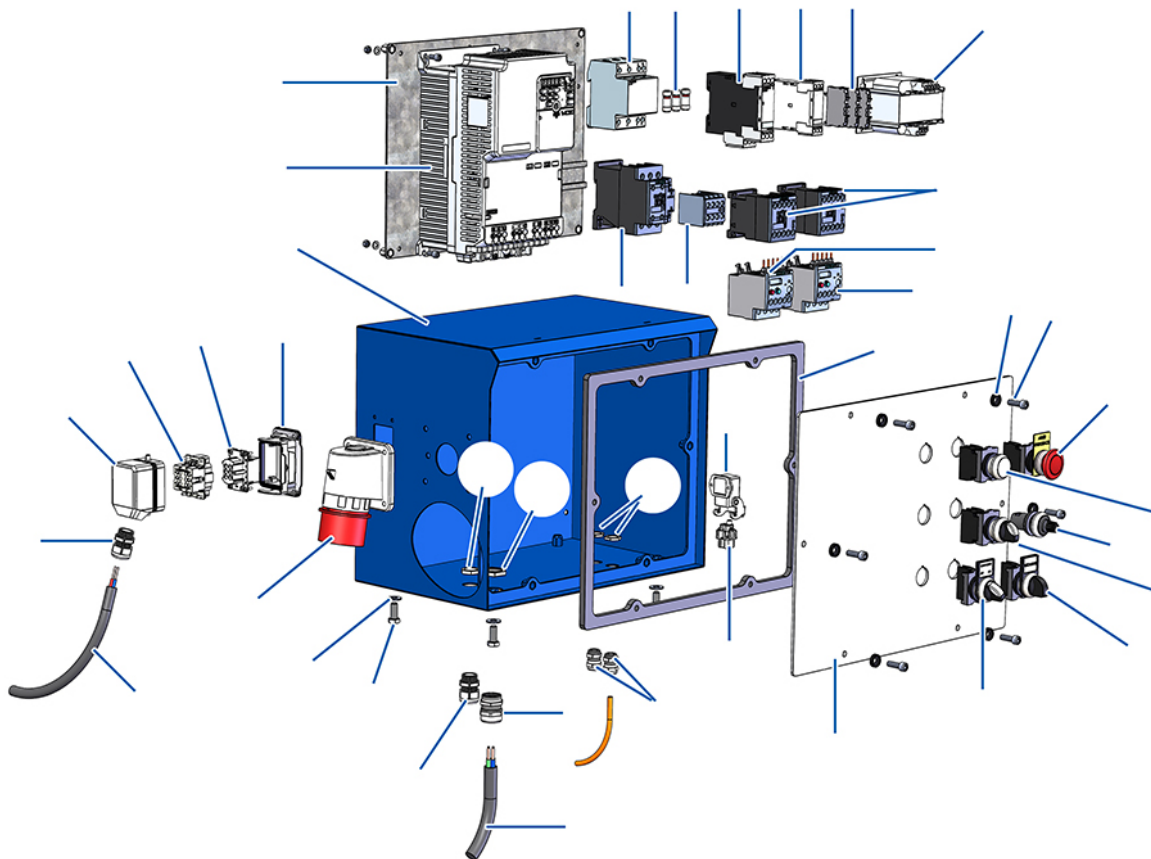

Beschichtungsset COMPACT PRO 55 TRI + Mischer MIXPRO 130 - 400V TETRA - Elektrischer Schaltkasten

Détails des pièces

Pos.	Référence	Désignation
------	-----------	-------------