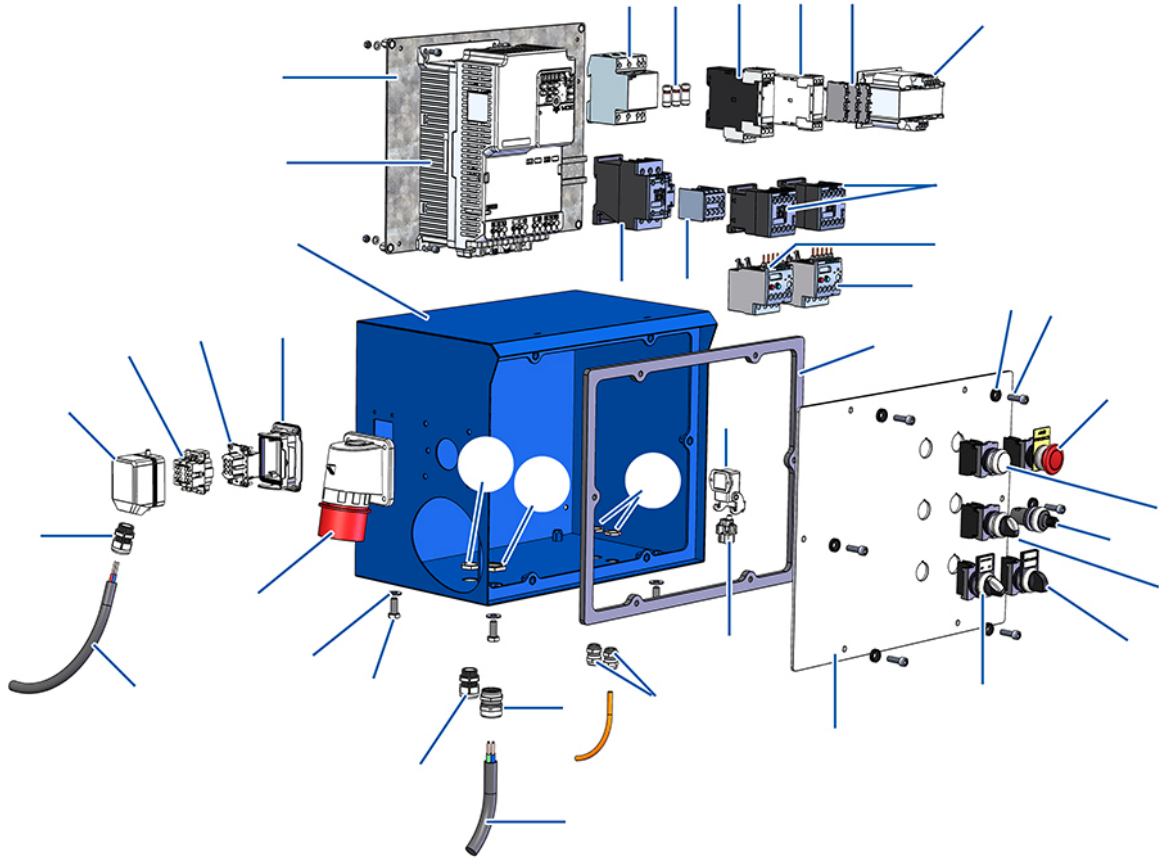

## COMPACT PRO 55 TRI + MIXPRO 130 spraying set - 400V TETRA - Electrical box

### Détails des pièces

Pos.	Référence	Désignation
------	-----------	-------------