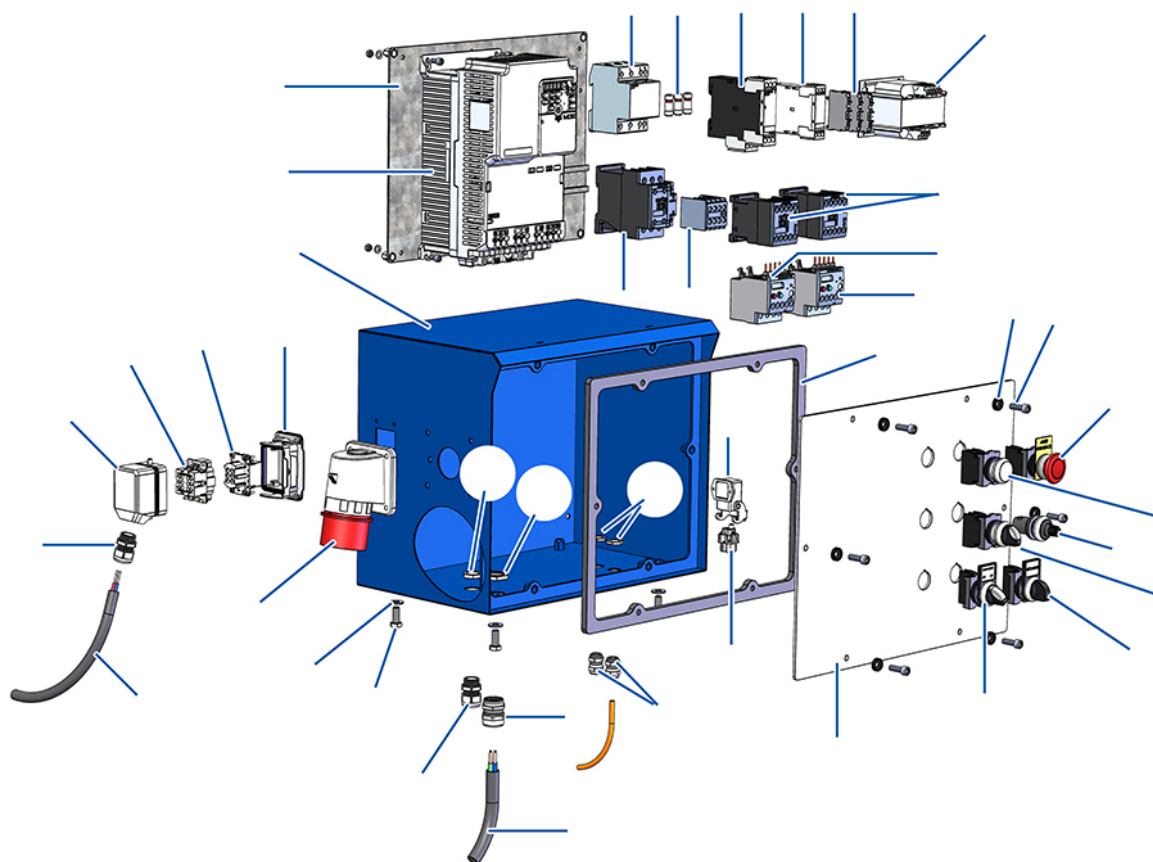

COMPACT PRO 55 TRI + MIXPRO 130 spraying set - 400V TETRA - Electrical box

Détails des pièces

Pos.	Référence	Désignation
------	-----------	-------------