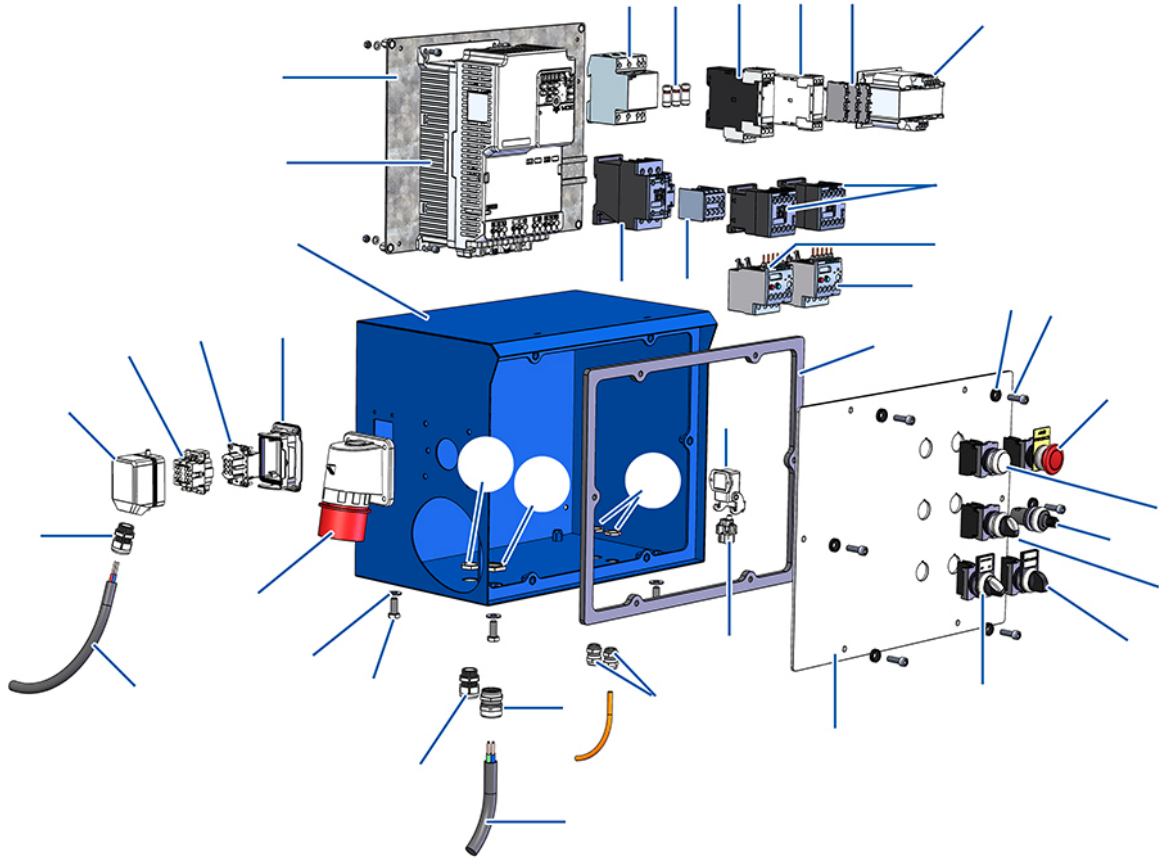

COMPACT PRO 55 TRI + MIXPRO 130 spraying set - 400V TETRA - Electrical box

Détails des pièces

Pos.	Référence	Désignation
------	-----------	-------------