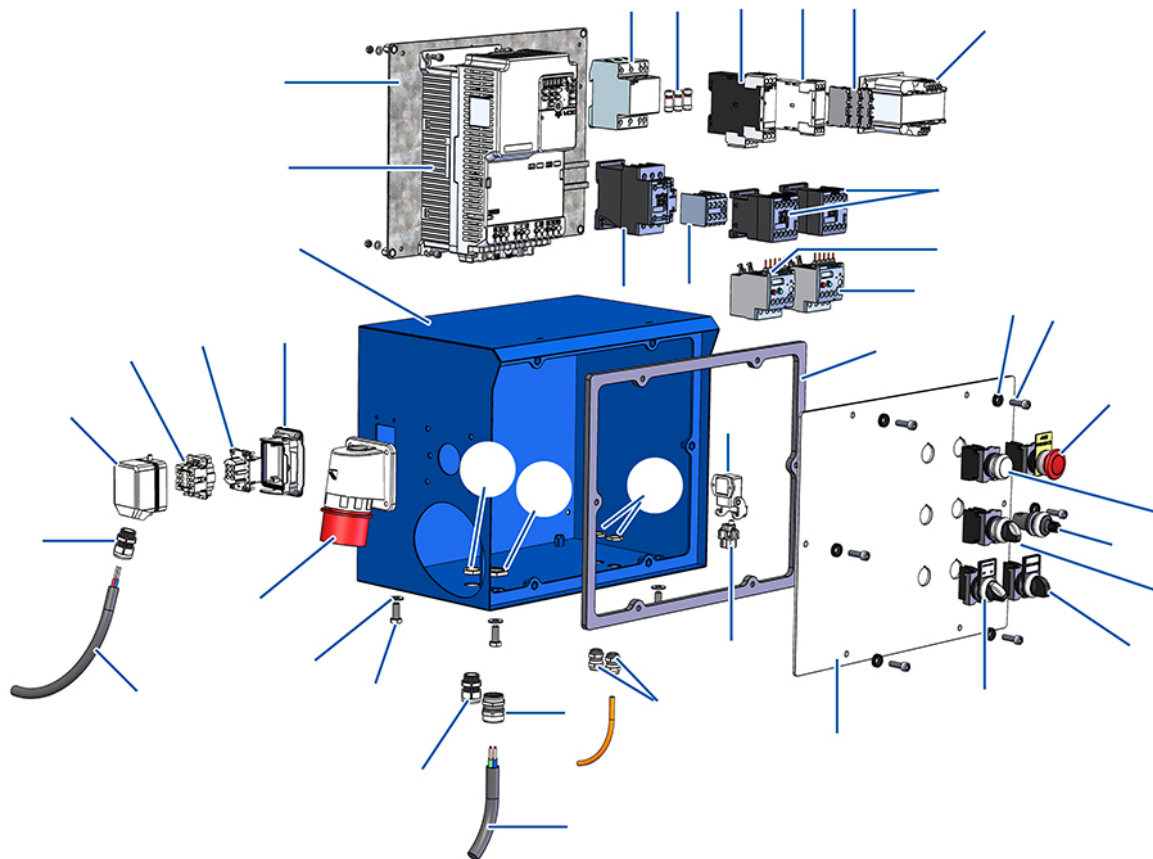

Cojunto para proyectar COMPACT PRO 55 TRI + mezcl. MIXPRO 130 - 400V TETRA - Cuadro eléctrico

Détails des pièces

| Pos. | Référence | Désignation |
|------|-----------|-------------|
|------|-----------|-------------|