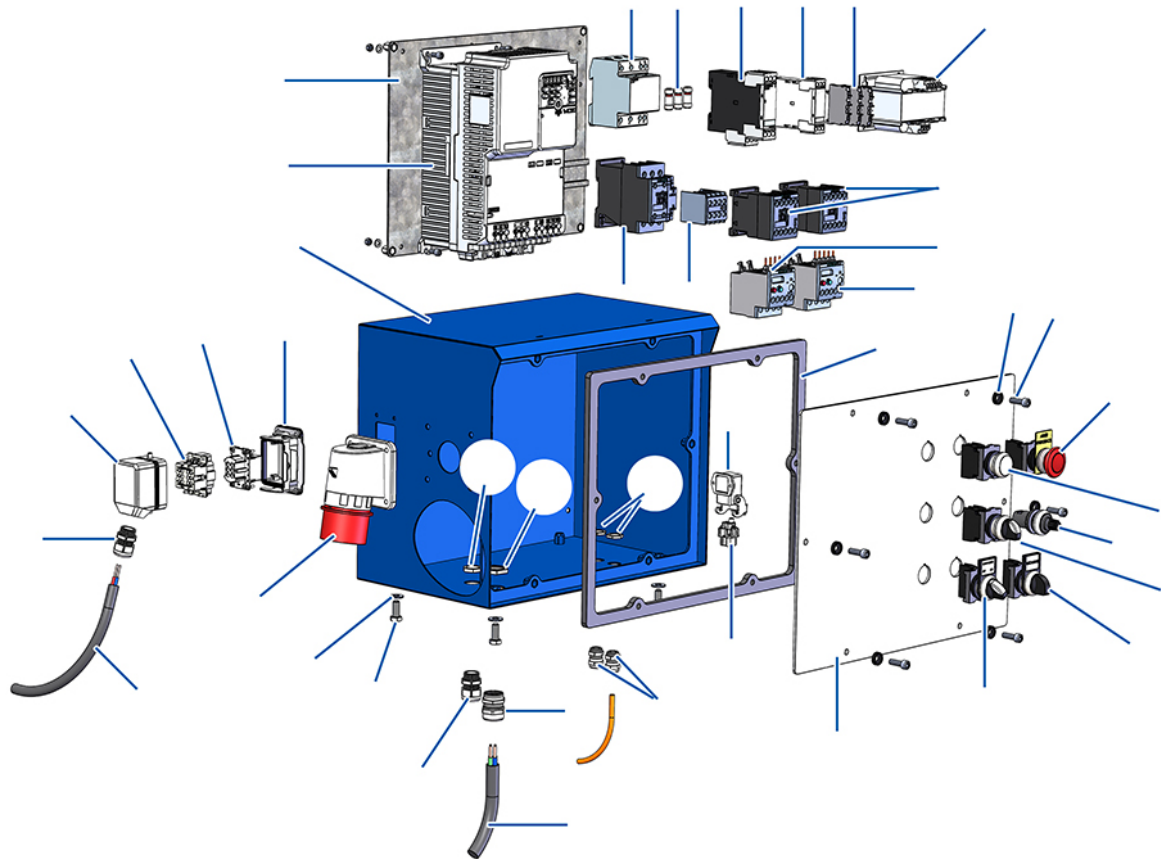

**Cojunto para proyectar COMPACT PRO 55 TRI + mezcl. MIXPRO 130 - 400V
TETRA - Cuadro eléctrico**

Détails des pièces

Pos.	Référence	Désignation
------	-----------	-------------