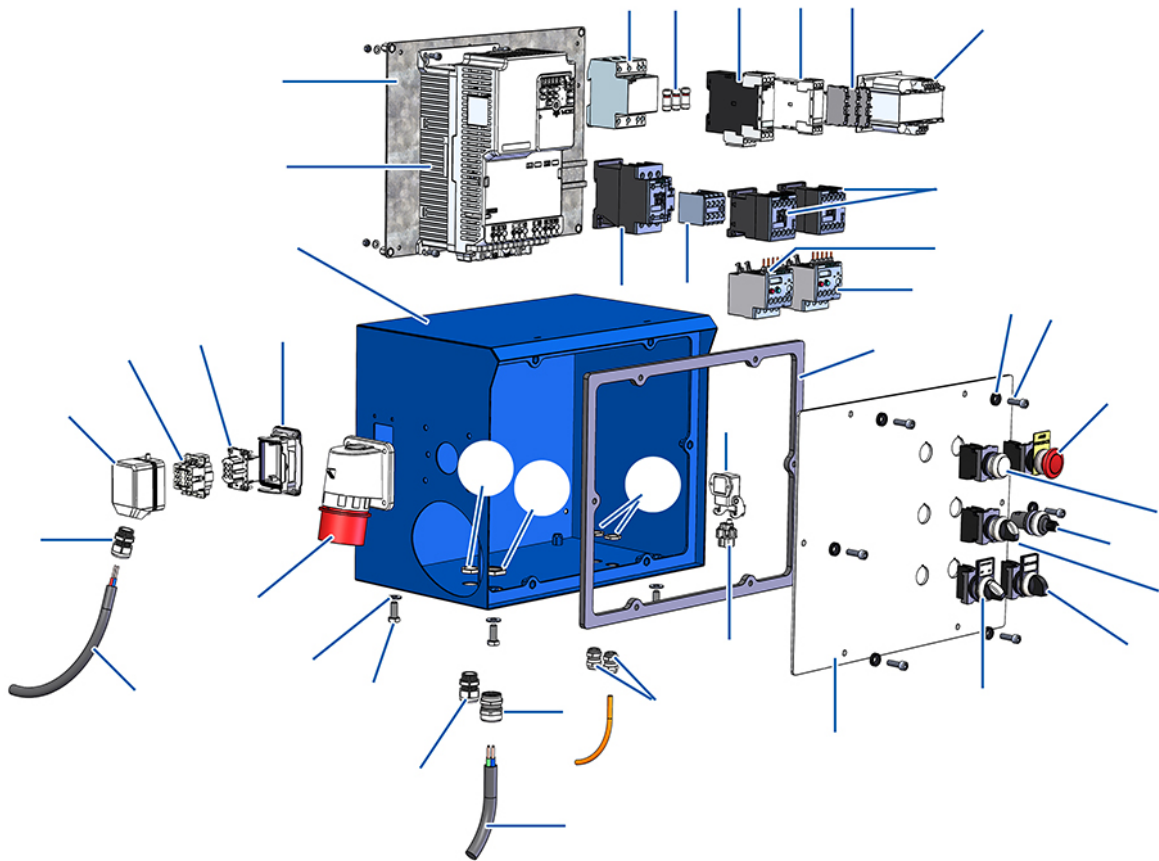

ensemble à enduire COMPACT PRO 55 TRI + malaxeur MIXPRO 130 - 400V TETRA - Coffret élec

Détails des pièces

Pos.	Référence	Désignation
------	-----------	-------------