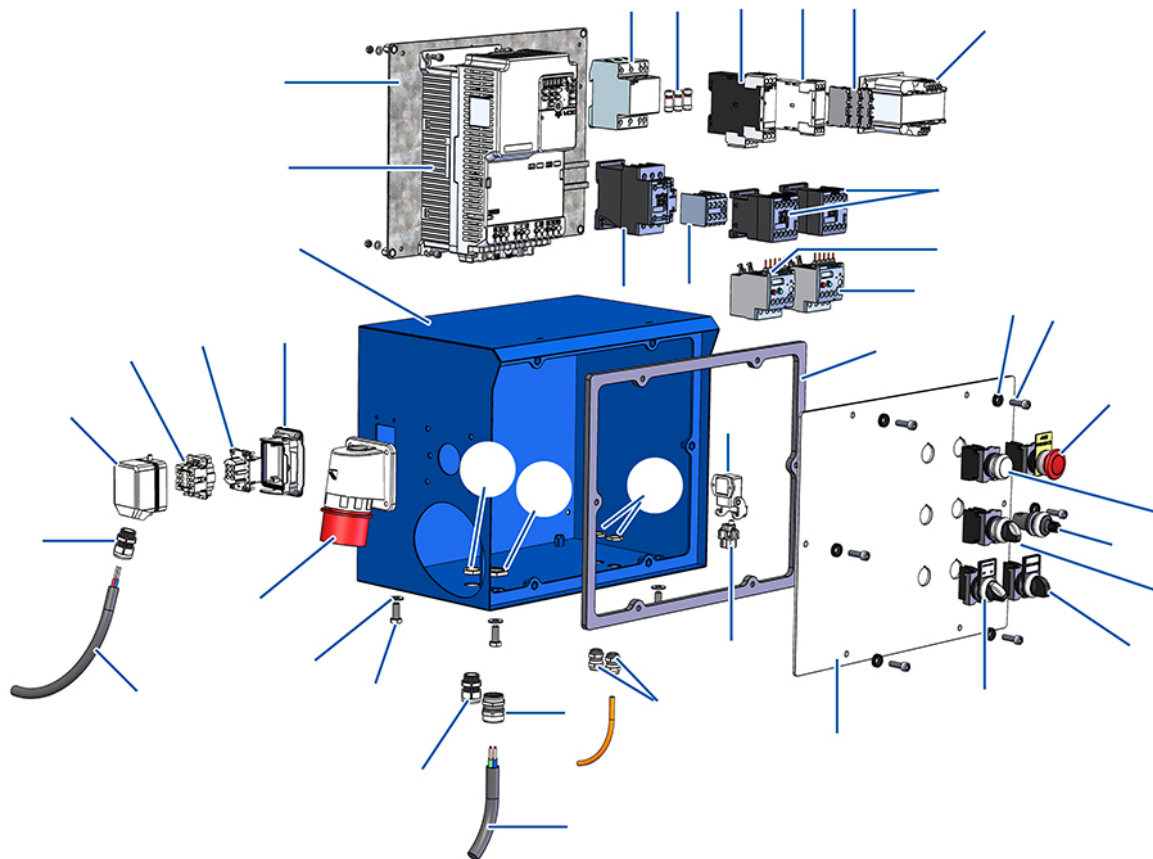

## Ensemble à enduire COMPACT PRO 55 TRI + malaxeur MIXPRO 130 - 400V TETRA - Coffret électrique

### Détails des pièces

Pos.	Référence	Désignation
------	-----------	-------------