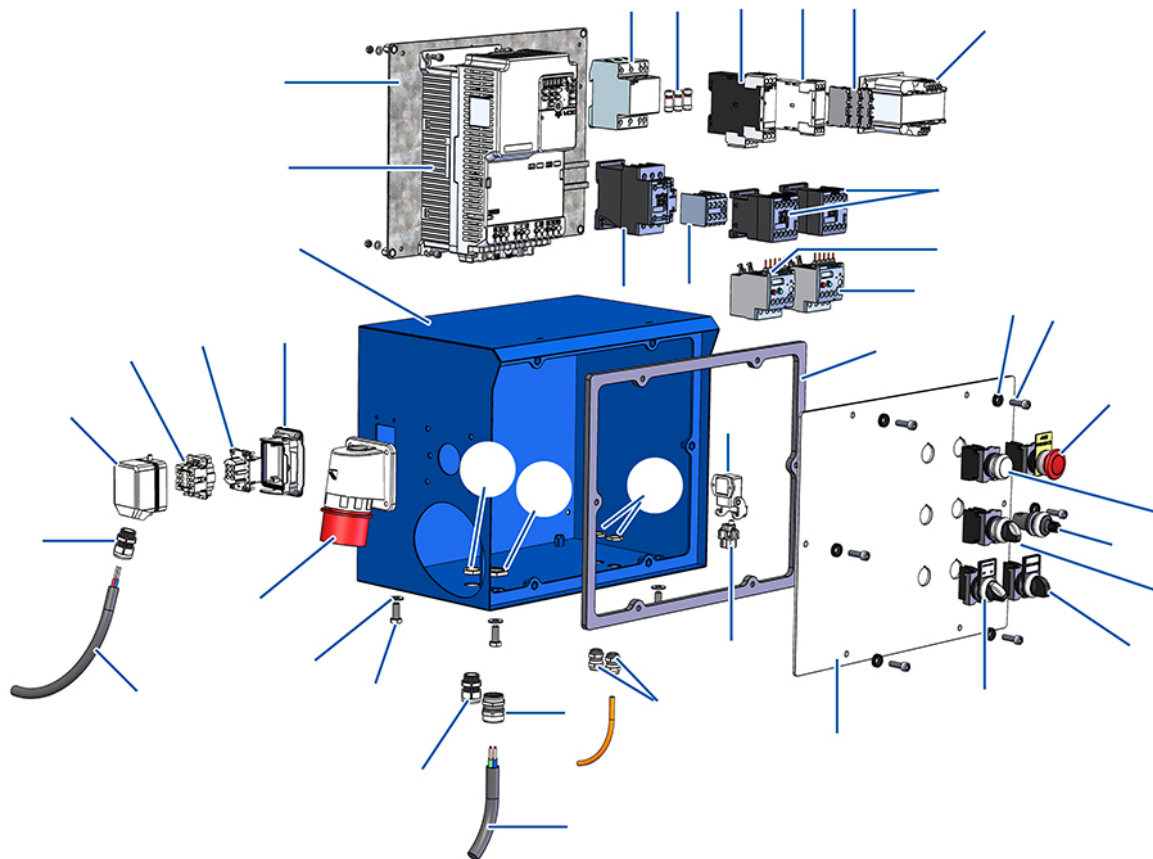

## Ensemble à enduire COMPACT PRO 55 TRI + malaxeur MIXPRO 130 - 400V TETRA - Coffret électrique

### Détails des pièces

| Pos. | Référence | Désignation |
|------|-----------|-------------|
|------|-----------|-------------|