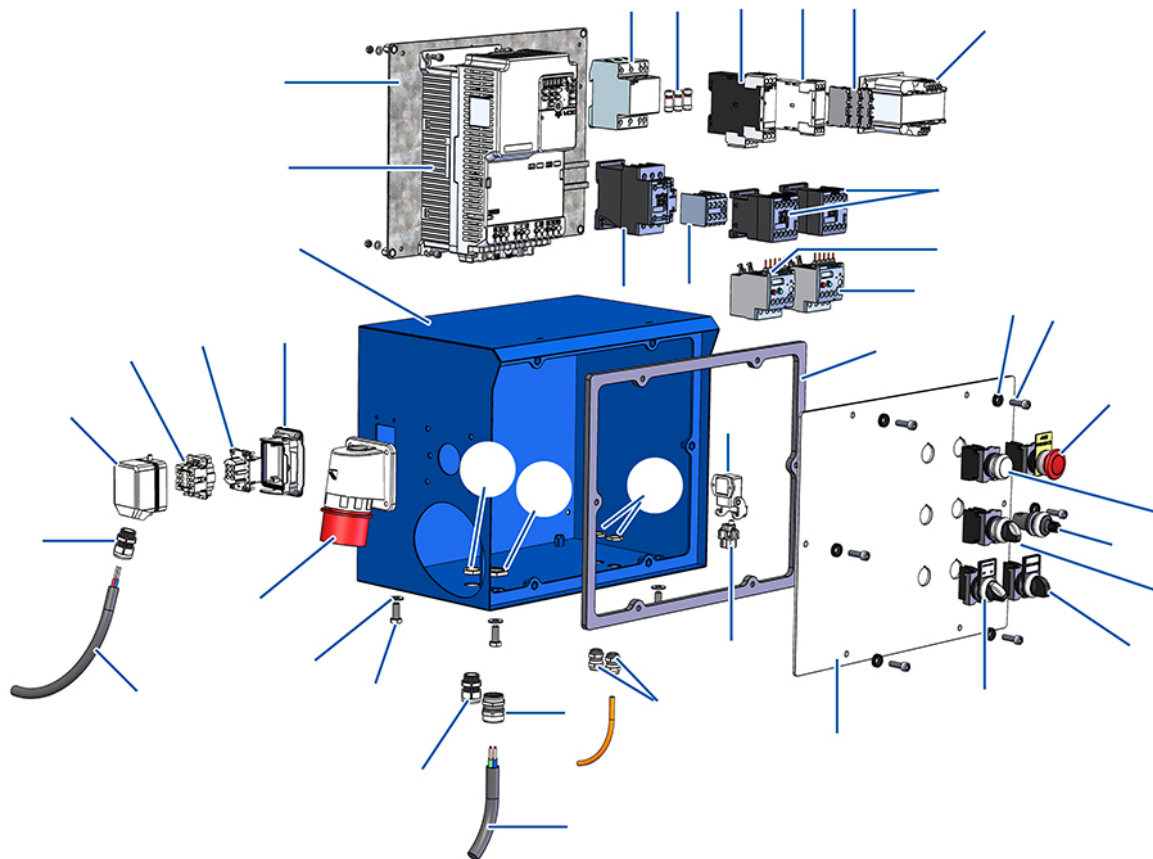

Sistema COMPACT PRO 55 TRI + impastatore MIXPRO 130 - 400V TETRA - Quadro elettrico

Détails des pièces

Pos.	Référence	Désignation
------	-----------	-------------