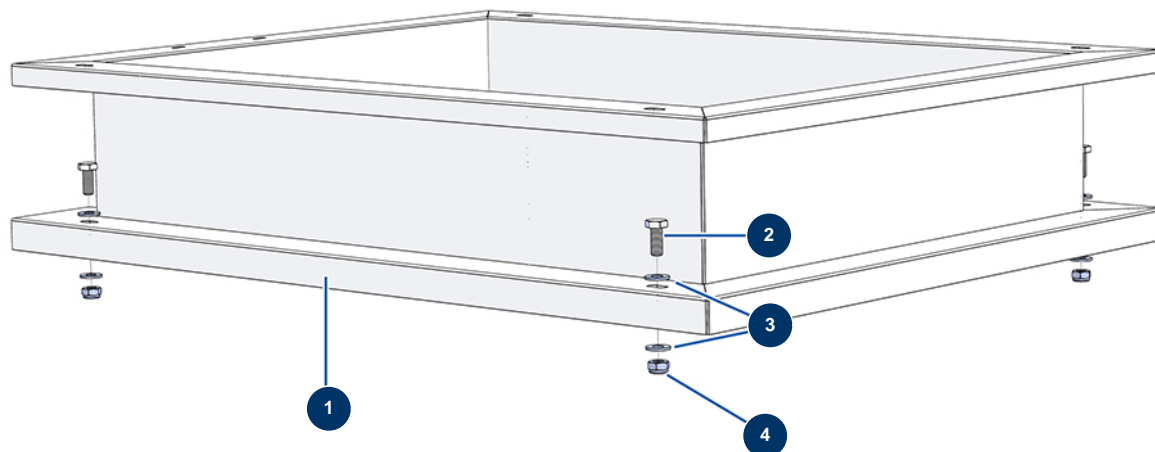

Montageset COMPACT PRO 55 TRI + Mischer MIXPRO 130 - 400V TETRA - Option Behälter

Détails des pièces

Pos.	Référence	Désignation
1	C22871	1
2	30257	THEF-Schraube 10 x 25
3	80261	Mittlere Unterlegscheibe ø 10 Edelstahl
4	13981	Mutter M 10 Nylstop Inox