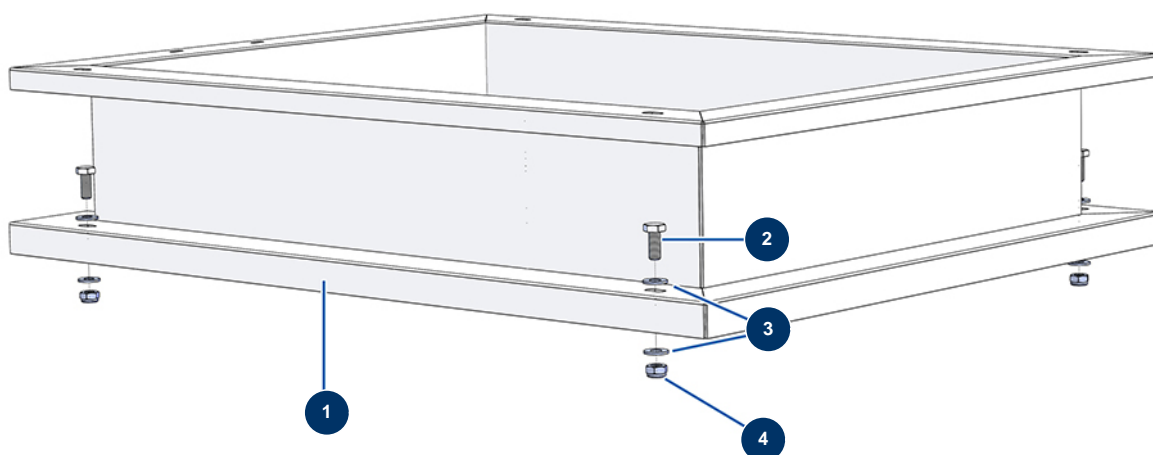

Beschichtungsset COMPACT PRO 55 TRI + Mischer MIXPRO 130 - 400V TETRA - Option Behältererhöhung

Détails des pièces

Pos.	Référence	Désignation
1	C22871	1
2	30257	THEF-Schraube 10 x 25
3	80261	Mittlere Unterlegscheibe ø 10 Edelstahl
4	13981	Mutter M 10 Nylstop Inox